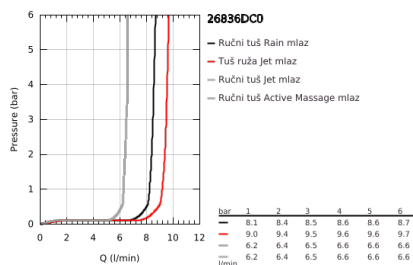

26 836 DC0 RAINSHOWER SMARTACTIVE 310 TUŠ SISTEM SA TERMOSTATOM ZA ZIDNU INSTALACIJU

PRODUCT DESCRIPTION

- Colour: supersteel
- sastoji se od:
 - horizontalna zaokretna drška za nadglavni tuš 450 mm
 - spoljni termostat sa Aquadimmer funkcijom
 - omogućava promenu između:
 - head shower Rainshower Mono 310
 - maximum flow rate (at 3 bar): 9.5 l/min
 - s kuglastim zglobovima
 - ugao rotacije $\pm 15^\circ$
 - hand shower Rainshower SmartActive 130
 - maximum flow rate (at 3 bar): 8.5 l/min
 - podesiv po visini uz pomoć klizača
 - including performance grip
 - Silverflex shower hose 1750 mm
 - GROHE EcoJoy tehnologija za manju potrošnju vode i savršen protok
 - GROHE TurboStat kompaktni mešač sa voskiranim termoelementom
 - GROHE SafeStop na 38°C
 - GROHE SafeStop Plus optional temperature limiter at 43°C included
 - GROHE CoolTouch bez rizika od opekline
 - GROHE DreamSpray savršen mlaz iz tuša
 - GROHE SmartTip showering spray selection via push of a ring
 - GROHE LongLife premaz
 - Flexible Installation - 1 adjustable bracket for existing drill holes
 - GROHE SpeedClean sistem protiv kamenca
 - prikladno za protočne bojlere od 18 kW/h
 - min. brzina protoka 5 l/min.
 - DR-mesing