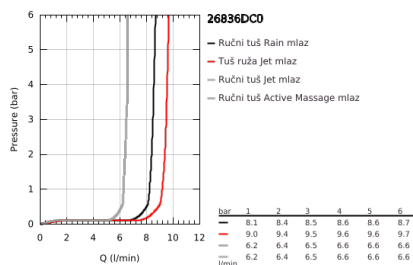

26 836 DC0 RAINSHOWER SMARTACTIVE 310 TUŠ SISTEM SA TERMOSTATOM ZA ZIDNU INSTALACIJU

PRODUCT DESCRIPTION

- Colour: supersteel
- sastoji se od:
 - horizontalna zaokretna drška za nadglavni tuš 450 mm
 - spoljni termostat sa Aquadimmer funkcijom
 - omogućava promenu između:
 - head shower Rainshower Mono 310
 - maximum flow rate (at 3 bar): 9.5 l/min
 - s kuglastim zglobovima
 - ugao rotacije $\pm 15^\circ$
 - hand shower Rainshower SmartActive 130
 - maximum flow rate (at 3 bar): 8.5 l/min
 - podesiv po visini uz pomoć klizača
 - including performance grip
 - Silverflex shower hose 1750 mm
 - GROHE TurboStat kompaktni mešač sa voskiranom termoelementom
 - GROHE SafeStop na 38°C
 - GROHE SafeStop Plus optional temperature limiter at 43°C included
 - GROHE CoolTouch bez rizika od opekline
 - GROHE DreamSpray savršen mlaz iz tuša
 - GROHE SmartTip showering spray selection via push of a ring
 - GROHE LongLife premaz
 - Flexible Installation - 1 adjustable bracket for existing drill holes
 - GROHE SpeedClean sistem protiv kamenca
 - prikladno za protočne bojlere od 18 kW/h
 - min. brzina protoka 5 l/min.
 - DR-mesing