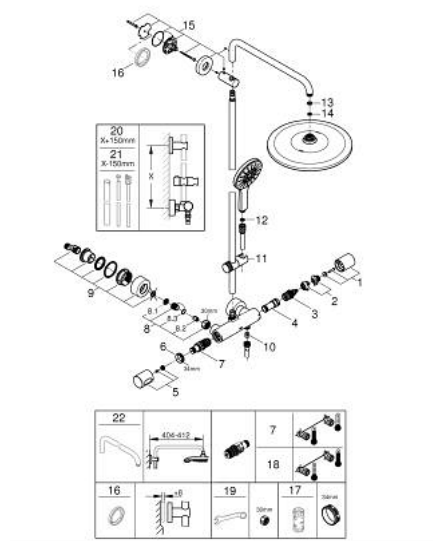

26 836 DC0 RAINSHOWER SMARTACTIVE 310 TUŠ SISTEM SA TERMOSTATOM ZA ZIDNU INSTALACIJU

SPARE PARTS, jyl 2021 – now

- 1: shut-off handle aquadimmer (Spare part-nr. 47804DC0)
 - 2: Stop (Spare part-nr. 47723000)
 - 3: Aquadimmer (Spare part-nr. 47364000)
 - 4: Protok vode (Spare part-nr. 47887000)
 - 5: temperature control handle (Spare part-nr. 47811DC0)
 - 6: Prsten armature (Spare part-nr. 47743000)
 - 7: Termostatski kompaktni mešač 1/2" (Spare part-nr. 47439000)
 - 8: Nepovratni ventil (Spare part-nr. 47189DC0)
 - 8.1: Filter za nečistoće (Spare part-nr. 0726400M)
 - 8.2: Nepovratni ventil (Spare part-nr. 08565000)
 - 8.3: O-prsten $\varnothing 17 \times \varnothing 2$ (Spare part-nr. 0305500M)
 - 9: S-spojnica (Spare part-nr. 12693DC0)
 - 10: Nepovratni ventil (Spare part-nr. 08565000)
 - 11: Klizač za tuša (Spare part-nr. 48424DC0)
 - 12: Filter za nečistoću (Spare part-nr. 0700200M)
 - 13: Dichtung od fiber vlakna poluprečnika $\varnothing 18,5 \times \varnothing 12 \times 2$ (Spare part-nr. 0138900M)
 - 14: Filter za nečistoću (Spare part-nr. 48007000)
 - 15: Držač tuš šipke (Spare part-nr. 48279DC0)
 - 17: Gedor ključ (Spare part-nr. 19332000)*
 - 18: GROHE TurboStat cartridge 1/2" (Spare part-nr. 47175000)*
 - 19: Specijalni ključ (Spare part-nr. 19377000)*
- * Optional accessories