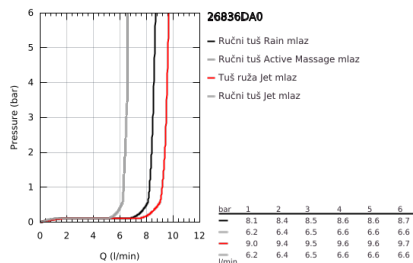

## 26 836 DA0 RAINSHOWER SMARTACTIVE 310 TUŠ SISTEM SA TERMOSTATOM ZA ZIDNU INSTALACIJU

### PRODUCT DESCRIPTION

- Colour: warm sunset
- sastoji se od:
  - horizontalna zaokretna drška za nadglavni tuš 450 mm
  - spoljni termostat sa Aquadimmer funkcijom
  - omogućava promenu između:
    - head shower Rainshower Mono 310
    - maximum flow rate (at 3 bar): 9.5 l/min
  - s kuglastim zglobovima
  - ugao rotacije  $\pm 15^\circ$
  - hand shower Rainshower SmartActive 130
    - maximum flow rate (at 3 bar): 8.5 l/min
  - podesiv po visini uz pomoć klizača
  - including performance grip
  - Silverflex shower hose 1750 mm
  - GROHE EcoJoy tehnologija za manju potrošnju vode i savršen protok
  - GROHE TurboStat kompaktni mešač sa voskiranim termoelementom
  - GROHE SafeStop na  $38^\circ\text{C}$
  - GROHE SafeStop Plus optional temperature limiter at  $43^\circ\text{C}$  included
  - GROHE CoolTouch bez rizika od opekline
  - GROHE DreamSpray savršen mlaz iz tuša
  - GROHE SmartTip showering spray selection via push of a ring
  - GROHE LongLife premaz
  - Flexible Installation - 1 adjustable bracket for existing drill holes
  - GROHE SpeedClean sistem protiv kamenca
  - prikladno za protočne bojlere od 18 kW/h
  - min. brzina protoka 5 l/min.
  - DR-mesing