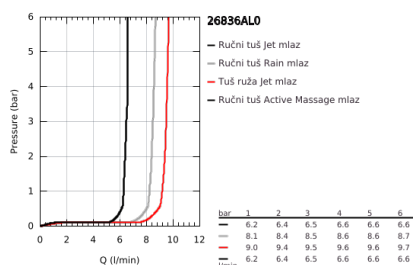

26 836 AL0 RAINSHOWER SMARTACTIVE 310 TUŠ SISTEM SA TERMOSTATOM ZA ZIDNU INSTALACIJU

PRODUCT DESCRIPTION

- Colour: brushed hard graphite
- sastoji se od:
 - horizontalna zaokretna drška za nadglavni tuš 450 mm
 - spoljni termostat sa Aquadimmer funkcijom
 - omogućava promenu između:
 - head shower Rainshower Mono 310
 - maximum flow rate (at 3 bar): 9.5 l/min
 - s kuglastim zglobovima
 - ugao rotacije $\pm 15^\circ$
 - hand shower Rainshower SmartActive 130
 - maximum flow rate (at 3 bar): 8.5 l/min
 - podesiv po visini uz pomoć klizača
 - including performance grip
 - Silverflex shower hose 1750 mm
 - GROHE EcoJoy tehnologija za manju potrošnju vode i savršen protok
 - GROHE TurboStat kompaktni mešač sa voskiranim termoelementom
 - GROHE SafeStop na 38°C
 - GROHE SafeStop Plus optional temperature limiter at 43°C included
 - GROHE CoolTouch bez rizika od opekline
 - GROHE DreamSpray savršen mlaz iz tuša
 - GROHE SmartTip showering spray selection via push of a ring
 - GROHE LongLife premaz
 - Flexible Installation - 1 adjustable bracket for existing drill holes
 - GROHE SpeedClean sistem protiv kamenca
 - prikladno za protočne bojlere od 18 kW/h
 - min. brzina protoka 5 l/min.
 - DR-mesing