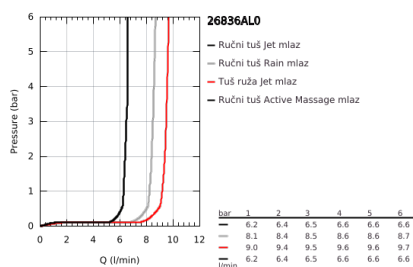

26 836 AL0 RAINSHOWER SMARTACTIVE 310 TUŠ SISTEM SA TERMOSTATOM ZA ZIDNU INSTALACIJU

PRODUCT DESCRIPTION

- Colour: brushed hard graphite
- sastoji se od:
 - horizontalna zaokretna drška za nadglavni tuš 450 mm
 - spoljni termostat sa Aquadimmer funkcijom
 - omogućava promenu između:
 - head shower Rainshower Mono 310
 - maximum flow rate (at 3 bar): 9.5 l/min
 - s kuglastim zglobovima
 - ugao rotacije $\pm 15^\circ$
 - hand shower Rainshower SmartActive 130
 - maximum flow rate (at 3 bar): 8.5 l/min
 - podesiv po visini uz pomoć klizača
 - including performance grip
 - Silverflex shower hose 1750 mm
 - GROHE TurboStat kompaktni mešač sa voskiranim termoelementom
 - GROHE SafeStop na 38°C
 - GROHE SafeStop Plus optional temperature limiter at 43°C included
 - GROHE CoolTouch bez rizika od opekline
 - GROHE DreamSpray savršen mlaz iz tuša
 - GROHE SmartTip showering spray selection via push of a ring
 - GROHE LongLife premaz
 - Flexible Installation - 1 adjustable bracket for existing drill holes
 - GROHE SpeedClean sistem protiv kamenca
 - prikladno za protočne bojlere od 18 kW/h
 - min. brzina protoka 5 l/min.
 - DR-mesing