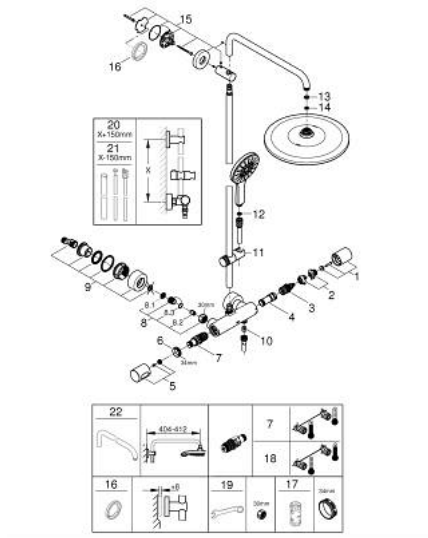

26 836 AL0 RAINSHOWER SMARTACTIVE 310 TUŠ SISTEM SA TERMOSTATOM ZA ZIDNU INSTALACIJU

SPARE PARTS, jyl 2021 – now

- 1: shut-off handle aquadimmer (Spare part-nr. 47804AL0)
 - 2: Stop (Spare part-nr. 47723000)
 - 3: Aquadimmer (Spare part-nr. 47364000)
 - 4: Protok vode (Spare part-nr. 47887000)
 - 5: temperature control handle (Spare part-nr. 47811AL0)
 - 6: Prsten armature (Spare part-nr. 47743000)
 - 7: Termostatski kompaktni mešač 1/2" (Spare part-nr. 47439000)
 - 8: Nepovratni ventil (Spare part-nr. 47189AL0)
 - 8.1: Filter za nečistoće (Spare part-nr. 0726400M)
 - 8.2: Nepovratni ventil (Spare part-nr. 08565000)
 - 8.3: O-prsten $\varnothing 17 \times \varnothing 2$ (Spare part-nr. 0305500M)
 - 9: S-spojnica (Spare part-nr. 12693AL0)
 - 10: Nepovratni ventil (Spare part-nr. 08565000)
 - 11: Klizač za tuša (Spare part-nr. 48424AL0)
 - 12: Filter za nečistoću (Spare part-nr. 0700200M)
 - 13: Dichtung od fiber vlakna poluprečnika $\varnothing 18,5 \times \varnothing 12 \times 2$ (Spare part-nr. 0138900M)
 - 14: Filter za nečistoću (Spare part-nr. 48007000)
 - 15: Držač tuš šipke (Spare part-nr. 48279AL0)
 - 17: Gedor ključ (Spare part-nr. 19332000)*
 - 18: GROHE TurboStat cartridge 1/2" (Spare part-nr. 47175000)*
 - 19: Specijalni ključ (Spare part-nr. 19377000)*
- * Optional accessories