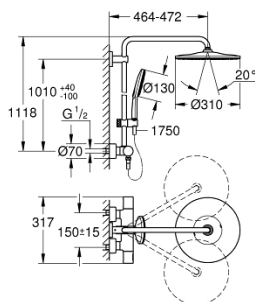

26 836 AL0 RAINSHOWER SMARTACTIVE 310 TUŠ SISTEM SA TERMOSTATOM ZA ZIDNU INSTALACIJU

PRODUCT DESCRIPTION

- Colour: brushed hard graphite
- sastoji se od:
  - horizontalna zaokretna drška za nadglavni tuš 450 mm
  - spoljni termostat sa Aquadimmer funkcijom
  - omogućava promenu između:
    - head shower Rainshower Mono 310
    - maximum flow rate (at 3 bar): 9.5 l/min
  - s kuglastim zglobovima
  - ugao rotacije $\pm 15^\circ$
  - hand shower Rainshower SmartActive 130
  - maximum flow rate (at 3 bar): 8.5 l/min
  - podesiv po visini uz pomoć klizača
  - including performance grip
  - Silverflex shower hose 1750 mm
  - GROHE EcoJoy tehnologija za manju potrošnju vode i savršen protok
  - GROHE TurboStat kompaktni mešač sa voskiranim termoelementom
  - GROHE SafeStop na 38°C
  - GROHE SafeStop Plus optional temperature limiter at 43°C included
  - GROHE CoolTouch bez rizika od opekline
  - GROHE DreamSpray savršen mlaz iz tuša
  - GROHE SmartTip showering spray selection via push of a ring
  - GROHE LongLife premaz
  - Flexible Installation - 1 adjustable bracket for existing drill holes
  - GROHE SpeedClean sistem protiv kamenca
  - prikladno za protočne bojlere od 18 kW/h
  - min. brzina protoka 5 l/min.
  - DR-mesing