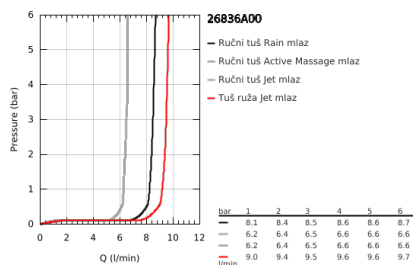

26 836 A00 RAINSHOWER SMARTACTIVE 310 TUŠ SISTEM SA TERMOSTATOM ZA ZIDNU INSTALACIJU

PRODUCT DESCRIPTION

- Colour: hard graphite
- sastoji se od:
 - horizontalna zaokretna drška za nadglavni tuš 450 mm
 - spoljni termostat sa Aquadimmer funkcijom
 - omogućava promenu između:
 - head shower Rainshower Mono 310
 - maximum flow rate (at 3 bar): 9.5 l/min
 - s kuglastim zglobovima
 - ugao rotacije $\pm 15^\circ$
 - hand shower Rainshower SmartActive 130
 - maximum flow rate (at 3 bar): 8.5 l/min
 - podesiv po visini uz pomoć klizača
 - including performance grip
 - Silverflex shower hose 1750 mm
 - GROHE EcoJoy tehnologija za manju potrošnju vode i savršen protok
 - GROHE TurboStat kompaktni mešač sa voskiranim termoelementom
 - GROHE SafeStop na 38°C
 - GROHE SafeStop Plus optional temperature limiter at 43°C included
 - GROHE CoolTouch bez rizika od opekline
 - GROHE DreamSpray savršen mlaz iz tuša
 - GROHE SmartTip showering spray selection via push of a ring
 - GROHE LongLife premaz
 - Flexible Installation - 1 adjustable bracket for existing drill holes
 - GROHE SpeedClean sistem protiv kamenca
 - prikladno za protočne bojlere od 18 kW/h
 - min. brzina protoka 5 l/min.
 - DR-mesing