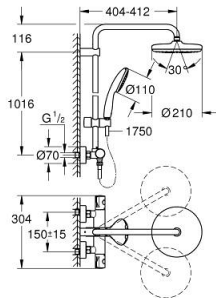

### PRODUCT DESCRIPTION

- Colour: chrome
- sastoji se od:
  - horizontalna zaokretna drška za nadglavni tuš 390 mm
  - spoljni termostat sa Aquadimmer funkcijom
  - omogućava promenu između:
    - head shower Tempesta 210 (26 410)
    - spray plate white
    - vrsta mlaza Rain
  - maximum flow rate (at 3 bar): 7.3 l/min
  - s kuglastim zglobom
  - ugao rotacije  $\pm 15^\circ$
  - hand shower Tempesta 110 (27 923)
    - vrsta mlaza Rain
    - maximum flow rate (at 3 bar): 7.8 l/min
  - podesiv po visini uz pomoć klizača
  - Rotaflex TwistStop crevo za tuš 1750 mm 1/2" x 1/2" (28 410)
  - AquaCalibrator limits maximum flow rate of system (at 3 bar): 7.8 l/min
  - GROHE EcoJoy tehnologija za manju potrošnju vode i savršen protok
  - GROHE TurboStat kompaktni mešač sa voskiranim termoelementom
  - GROHE SafeStop na 38°C
  - GROHE SafeStop Plus optional temperature limiter at 43°C included
  - GROHE DreamSpray savršen mlaz iz tuša
  - ShockProof silikonski prsten štiti od oštećenja prouzrokovanih padom tuša
  - GROHE LongLife premaz
  - GROHE SpeedClean sistem protiv kamenca
  - Inner WaterGuide za duži životni vek
  - TwistStop za zaštitu creva od uvrtanja
  - prikladno za protočne bojlere od 18 kW/h
  - min. brzina protoka 5 l/min.
  - optional upgrade: GROHE EasyReach tray (26 362), sold separately