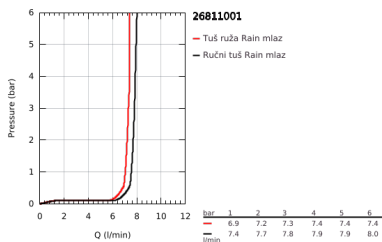

### PRODUCT DESCRIPTION

- Colour: chrome
- sastoji se od:
  - horizontalna zaokretna drška za nadglavni tuš 390 mm
  - spoljni termostat sa Aquadimmer funkcijom
  - omogućava promenu između:
    - head shower Tempesta 210 (26 410)
    - spray plate white
    - vrsta mlaza Rain
  - maximum flow rate (at 3 bar): 7.3 l/min
  - s kuglastim zglobom
  - ugao rotacije  $\pm 15^\circ$
  - hand shower Tempesta 110 (27 923)
    - vrsta mlaza Rain
    - maximum flow rate (at 3 bar): 7.8 l/min
  - podesiv po visini uz pomoć klizača
  - Rotaflex TwistStop crevo za tuš 1750 mm 1/2" x 1/2" (28 410)
  - AquaCalibrator limits maximum flow rate of system (at 3 bar): 7.8 l/min
  - GROHE EcoJoy tehnologija za manju potrošnju vode i savršen protok
  - GROHE TurboStat kompaktni mešač sa voskiranim termoelementom
  - GROHE SafeStop na 38°C
  - GROHE SafeStop Plus optional temperature limiter at 43°C included
  - GROHE DreamSpray savršen mlaz iz tuša
  - ShockProof silikonski prsten štiti od oštećenja prouzrokovanih padom tuša
  - GROHE LongLife premaz
  - GROHE SpeedClean sistem protiv kamenca
  - Inner WaterGuide za duži životni vek
  - TwistStop za zaštitu creva od uvrtanja
  - prikladno za protočne bojlere od 18 kW/h
  - min. brzina protoka 5 l/min.
  - optional upgrade: GROHE EasyReach tray (26 362), sold separately