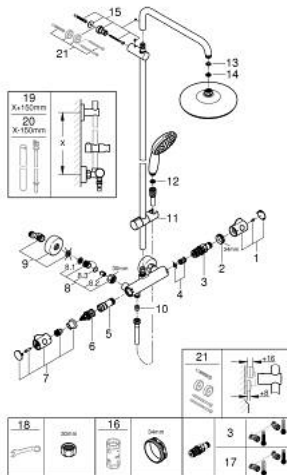

26 811 001 TEMPESTA SYSTEM 210 TUŠ SISTEM SA TERMOSTATOM ZA ZIDNU INSTALACIJU

SPARE PARTS, новембар 2021 – now

1. 1: Ručica za kontrolu temperature (Spare part-nr. 47981000)
2. 2: Prsten armature (Spare part-nr. 47743000)
3. 3: Termostatski kompaktni mešač 1/2" (Spare part-nr. 47439000)
4. 4: Sundešer za kupanje (Spare part-nr. 47398000)
5. 5: Protok vode (Spare part-nr. 47751000)
6. 6: Aquadimmer (Spare part-nr. 12433000)
7. 7: Ručica za zatvaranje aquadimmer (Spare part-nr. 49056000)
8. 8: Nepovratni ventil (Spare part-nr. 47189000)
- 8.1: Filter za nečistoće (Spare part-nr. 0726400M)
- 8.2: Nepovratni ventil (Spare part-nr. 08565000)
- 8.3: O-prsten $\varnothing 17 \times \varnothing 2$ (Spare part-nr. 0305500M)
12. 9: S-spojnica (Spare part-nr. 12662000)
13. 10: Nepovratni ventil (Spare part-nr. 08565000)
14. 11: Klizač za tuša (Spare part-nr. 48609000)
15. 12: Filter za nečistoću (Spare part-nr. 0700200M)
16. 13: Dichtung od fiber vlakna poluprečnika $\varnothing 18,5 \times \varnothing 12 \times 2$ (Spare part-nr. 0138900M)
17. 14: Filter za nečistoću (Spare part-nr. 48007000)
18. 15: Držač tuš šipke (Spare part-nr. 48423000)
19. 16: Gedor ključ (Spare part-nr. 19332000)*
20. 17: GROHE TurboStat cartridge 1/2" (Spare part-nr. 47175000)*
21. 18: Specijalni ključ (Spare part-nr. 19377000)*
22. 19: Tuš sistem za modifikaciju cevi (Spare part-nr. 48514000)*
23. 20: Tuš sistem za modifikaciju cevi (Spare part-nr. 48515000)*
24. 21: Kompenzaciona ploča (Spare part-nr. 26496000)*

* Optional accessories