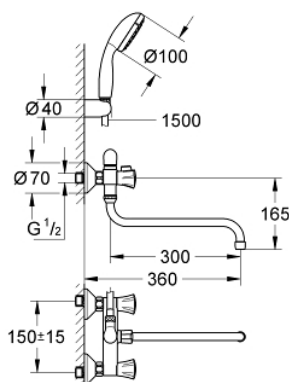

26 790 10A COSTA L SOLID BATERIJA ZA UMIVAONIK 1/2"

PRODUCT DESCRIPTION

- Colour: chrome
- zidna ugradnja
- metalne ručice
- toplotno-izolovano
- može se pričvrstiti vijcima
- GROHE Long-Life glava
- prebacivač za kadu/tuš
- S-spojevi
- spojni ugao 3/4" x 3/4" (12 419)
- izlivna cev 300 mm (13 017)
- ručni tuš Tempesta 100, 1 mlaz, 9,5 l/min (27 923)
- Relaxflex crevo 1500 mm 1/2" x 1/2" (28 151)
- zidni držač za tuš (28 605)
- GROHE LongLife premaz

26 790 10A COSTA L SOLID BATERIJA ZA UMIVAONIK 1/2"

SPARE PARTS, април 2017 – now

- 1: Ručica tuša (Spare part-nr. 45994000)
- 1.1: Umetak za brzo spajanje (Spare part-nr. 0538600M)
- 2: Glava 1/2" (Spare part-nr. 07146000)
- 2.1: O-prsten Ø6 x Ø2 (Spare part-nr. 0128300M)
- 2.2: O-prsten Ø18,2 x Ø1,7 (Spare part-nr. 0392400M)
- 2.3: Dichtung (Spare part-nr. 0529100M)
- 3: Spojnica sa navojem 1/2" (Spare part-nr. 45044000)
- 4: S-spojnica (Spare part-nr. 12075000)
- 5: Zamenski set za rotacioni ventil (Spare part-nr. 48006000)
- 5.1: Umetak za brzo spajanje (Spare part-nr. 0538600M)
- 6: Zaokretna izlivna cev (Spare part-nr. 13017000)
- 6.1: Perlator (Spare part-nr. 13928000)
- 6.2: O-prsten (Spare part-nr. 0128500M)
- 7: Nepovratni ventil (Spare part-nr. 08565000)
- 8: Filter za nečistoću (Spare part-nr. 0700200M)
- 9: Produžetak 3/4", 20 mm (Spare part-nr. 0713000M)*
- 10: Navoj za Costa/Avina proizvode (Spare part-nr. 48013000)*
- 11: Specijalni ključ (Spare part-nr. 19377000)*