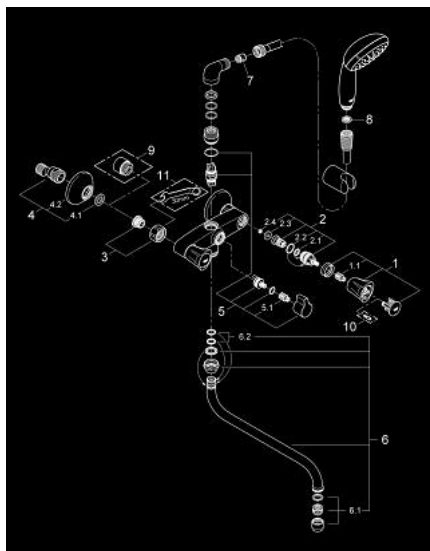

26 790 10A COSTA L SOLID BATERIJA ZA UMIVAONIK 1/2"

PRODUCT DESCRIPTION

- Colour: chrome
- zidna ugradnja
- metalne ručice
- toplotno-izolovano
- može se pričvrstiti vijcima
- GROHE Long-Life glava
- prebacivač za kadu/tuš
- S-spojevi
- spojni ugao 3/4" x 3/4" (12 419)
- izlivna cev 300 mm (13 017)
- ručni tuš Tempesta 100, 1 mlaz, 9,5 l/min (27 923)
- Relaxflex crevo 1500 mm 1/2" x 1/2" (28 151)
- zidni držač za tuš (28 605)
- GROHE LongLife premaz

26 790 10A COSTA L SOLID BATERIJA ZA UMIVAONIK 1/2"

SPARE PARTS, април 2017 – now

- 1: Ručica tuša (Spare part-nr. 45994000)
- 1.1: Umetak za brzo spajanje (Spare part-nr. 0538600M)
- 2: Glava 1/2" (Spare part-nr. 07146000)
- 2.1: O-prsten Ø6 x Ø2 (Spare part-nr. 0128300M)
- 2.2: O-prsten Ø18,2 x Ø1,7 (Spare part-nr. 0392400M)
- 2.3: Dichtung (Spare part-nr. 0529100M)
- 3: Spojnica sa navojem 1/2" (Spare part-nr. 45044000)
- 4: S-spojnica (Spare part-nr. 12075000)
- 5: Zamenski set za rotacioni ventil (Spare part-nr. 48006000)
- 5.1: Umetak za brzo spajanje (Spare part-nr. 0538600M)
- 6: Zaokretna izlivna cev (Spare part-nr. 13017000)
- 6.1: Perlator (Spare part-nr. 13928000)
- 6.2: O-prsten (Spare part-nr. 0128500M)
- 7: Nepovratni ventil (Spare part-nr. 08565000)
- 8: Filter za nečistoću (Spare part-nr. 0700200M)
- 9: Produžetak 3/4", 20 mm (Spare part-nr. 0713000M)*
- 10: Navoj za Costa/Avina proizvode (Spare part-nr. 48013000)*
- 11: Specijalni ključ (Spare part-nr. 19377000)*