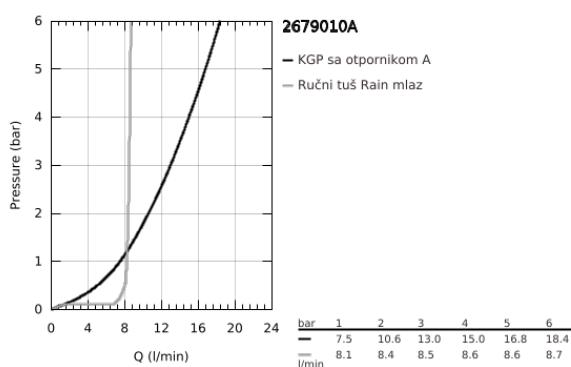

26 790 10A COSTA L SOLID BATERIJA ZA UMIVAONIK 1/2"

PRODUCT DESCRIPTION

- Colour: chrome
- zidna ugradnja
- metalne ručice
- toplotno-izolovano
- može se pričvrstiti vijcima
- GROHE Long-Life glava
- prebacivač za kadu/tuš
- S-spojevi
- spojni ugao 3/4" x 3/4" (12 419)
- izlivna cev 300 mm (13 017)
- ručni tuš Tempesta 100, 1 mlaz, 9,5 l/min (27 923)
- Relaxflex crevo 1500 mm 1/2" x 1/2" (28 151)
- zidni držač za tuš (28 605)
- GROHE LongLife premaz

26 790 10A COSTA L SOLID BATERIJA ZA UMIVAONIK 1/2"

SPARE PARTS, април 2017 – now

- 1: Ručica tuša (Spare part-nr. 45994000)
- 1.1: Umetak za brzo spajanje (Spare part-nr. 0538600M)
- 2: Glava 1/2" (Spare part-nr. 07146000)
- 2.1: O-prsten Ø6 x Ø2 (Spare part-nr. 0128300M)
- 2.2: O-prsten Ø18,2 x Ø1,7 (Spare part-nr. 0392400M)
- 2.3: Dichtung (Spare part-nr. 0529100M)
- 3: Spojnica sa navojem 1/2" (Spare part-nr. 45044000)
- 4: S-spojnica (Spare part-nr. 12075000)
- 5: Zamenski set za rotacioni ventil (Spare part-nr. 48006000)
- 5.1: Umetak za brzo spajanje (Spare part-nr. 0538600M)
- 6: Zaokretna izlivna cev (Spare part-nr. 13017000)
- 6.1: Perlator (Spare part-nr. 13928000)
- 6.2: O-prsten (Spare part-nr. 0128500M)
- 7: Nepovratni ventil (Spare part-nr. 08565000)
- 8: Filter za nečistoću (Spare part-nr. 0700200M)
- 9: Produžetak 3/4", 20 mm (Spare part-nr. 0713000M)*
- 10: Navoj za Costa/Avina proizvode (Spare part-nr. 48013000)*
- 11: Specijalni ključ (Spare part-nr. 19377000)*