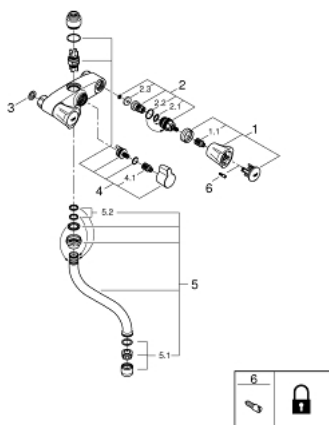

26 781 001 COSTA L SOLID BATERIJA ZA UMIVAONIK 3/8"

PRODUCT DESCRIPTION

- Colour: chrome
- zidna ugradnja
- metalne ručice
- toplotno-izolovano
- može se pričvrstiti vijcima
- GROHE Long-Life glava
- prebacivač
- S-odvodna cev
- projekcije 150 mm
- rastojanje od centra 120 mm
- GROHE LongLife premaz

26 781 001 COSTA L SOLID BATERIJA ZA UMIVAONIK 3/8"

SPARE PARTS, јун 2007 – now

- 1: Ručica tuša (Spare part-nr. 45994000)
 - 1.1: Umetak za brzo spajanje (Spare part-nr. 0538600M)
 - 2: Glava 1/2" (Spare part-nr. 07146000)
 - 2.1: O-prsten $\text{Ø}6 \times \text{Ø}2$ (Spare part-nr. 0128300M)
 - 2.2: O-prsten $\text{Ø}18,2 \times \text{Ø}1,7$ (Spare part-nr. 0392400M)
 - 2.3: Dichtung (Spare part-nr. 0529100M)
 - 3: Dichtung od fiber vlakna poluprečnika $\text{Ø}18,5 \times \text{Ø}12 \times 2$ (Spare part-nr. 0138900M)
 - 4: Zamenski set za rotacioni ventil (Spare part-nr. 48006000)
 - 4.1: Umetak za brzo spajanje (Spare part-nr. 0538600M)
 - 5: Zaokretna izlivna cev (Spare part-nr. 13005000)
 - 5.1: Perlator (Spare part-nr. 13928000)
 - 5.2: O-prsten (Spare part-nr. 0128500M)
 - 6: Navoj za Costa/Avina proizvode (Spare part-nr. 48013000)*
- * Optional accessories