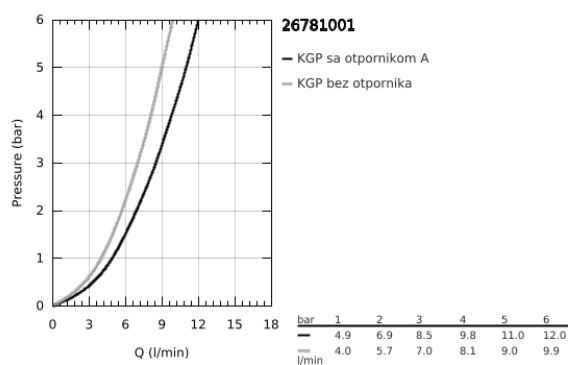

26 781 001 COSTA L SOLID BATERIJA ZA UMIVAONIK 3/8"

PRODUCT DESCRIPTION

- Colour: chrome
- zidna ugradnja
- metalne ručice
- toplotno-izolovano
- može se pričvrstiti vijcima
- GROHE Long-Life glava
- prebacivač
- S-odvodna cev
- projekcije 150 mm
- rastojanje od centra 120 mm
- GROHE LongLife premaz