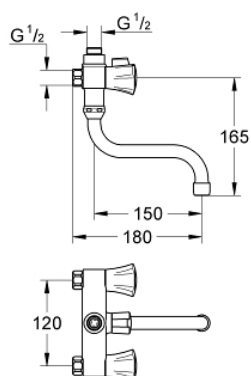

26 781 001 COSTA L SOLID BATERIJA ZA UMIVAONIK 3/8"

PRODUCT DESCRIPTION

- Colour: chrome
- zidna ugradnja
- metalne ručice
- toplotno-izolovano
- može se pričvrstiti vijcima
- GROHE Long-Life glava
- prebacivač
- S-odvodna cev
- projekcije 150 mm
- rastojanje od centra 120 mm
- GROHE LongLife premaz

26 781 001 COSTA L SOLID BATERIJA ZA UMIVAONIK 3/8"

SPARE PARTS, јун 2007 – now

- 1: Ručica tuša (Spare part-nr. 45994000)
 - 1.1: Umetak za brzo spajanje (Spare part-nr. 0538600M)
 - 2: Glava 1/2" (Spare part-nr. 07146000)
 - 2.1: O-prsten $\text{Ø}6 \times \text{Ø}2$ (Spare part-nr. 0128300M)
 - 2.2: O-prsten $\text{Ø}18,2 \times \text{Ø}1,7$ (Spare part-nr. 0392400M)
 - 2.3: Dichtung (Spare part-nr. 0529100M)
 - 3: Dichtung od fiber vlakna poluprečnika $\text{Ø}18,5 \times \text{Ø}12 \times 2$ (Spare part-nr. 0138900M)
 - 4: Zamenski set za rotacioni ventil (Spare part-nr. 48006000)
 - 4.1: Umetak za brzo spajanje (Spare part-nr. 0538600M)
 - 5: Zaokretna izlivna cev (Spare part-nr. 13005000)
 - 5.1: Perlator (Spare part-nr. 13928000)
 - 5.2: O-prsten (Spare part-nr. 0128500M)
 - 6: Navoj za Costa/Avina proizvode (Spare part-nr. 48013000)*
- * Optional accessories