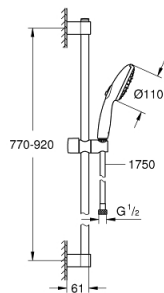

26 771 003 TEMPESTA 110 SHOWER RAIL SET 3 SPRAYS (RAIN, JET, MASSAGE)

PRODUCT DESCRIPTION

- Colour: chrome
- sastoji se od:
 - hand shower Tempesta 110 (28 419)
 - maximum flow rate (at 3 bar): 7.4 l/min
 - tuš šipka, 900 mm (27 524)
 - Relaxaflex crevo 1750 mm 1/2" x 1/2" (28 154)
- GROHE EcoJoy tehnologija za manju potrošnju vode i savršen protok
- GROHE SmartSwitch - easily rotate the dial to enjoy your preferred spray option
- GROHE DreamSpray savršen mlaz iz tuša
- GROHE LongLife premaz
- Flexible Installation - 1 adjustable bracket for existing drill holes
- adjustable rail holder (turn and glide shower holder)
- GROHE SpeedClean sistem protiv kamenca
- Inner WaterGuide za duži životni vek
- ShockProof silikonski prsten štiti od oštećenja prouzrokovanih padom tuša
- min. preporučeni pritisak 1.0 bar
- prikladno za protočni bojler
- professional edition

26 771 003 TEMPESTA 110 SHOWER RAIL SET 3 SPRAYS (RAIN, JET, MASSAGE)

SPARE PARTS, април 2020 – now

- 1: Držač tuš šipke (Spare part-nr. 48607000)
 - 2: Klizač za tuša (Spare part-nr. 48609000)
 - 3: Držač tuš šipke (Spare part-nr. 48608000)
 - 4: Filter za nečistoću (Spare part-nr. 0700200M)
 - 5: Kompenzaciona ploča (Spare part-nr. 48543001)*
- * Optional accessories