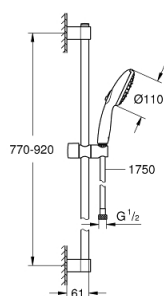

26 771 003 TEMPESTA 110 SHOWER RAIL SET 3 SPRAYS (RAIN, JET, MASSAGE)

PRODUCT DESCRIPTION

- Colour: chrome
- sastoji se od:
 - hand shower Tempesta 110 (28 419)
 - maximum flow rate (at 3 bar): 7.4 l/min
 - tuš šipka, 900 mm (27 524)
 - Relaxaflex crevo 1750 mm 1/2" x 1/2" (28 154)
- GROHE EcoJoy tehnologija za manju potrošnju vode i savršen protok
- GROHE SmartSwitch - easily rotate the dial to enjoy your preferred spray option
- GROHE DreamSpray savršen mlaz iz tuša
- GROHE LongLife premaz
- Flexible Installation - 1 adjustable bracket for existing drill holes
- adjustable rail holder (turn and glide shower holder)
- GROHE SpeedClean sistem protiv kamenca
- Inner WaterGuide za duži životni vek
- ShockProof silikonski prsten štiti od oštećenja prouzrokovanih padom tuša
- min. preporučeni pritisak 1.0 bar
- prikladno za protočni bojler
- professional edition

26 771 003 TEMPESTA 110 SHOWER RAIL SET 3 SPRAYS (RAIN, JET, MASSAGE)

SPARE PARTS, април 2020 – now

- 1: Držač tuš šipke (Spare part-nr. 48607000)
 - 2: Klizač za tuša (Spare part-nr. 48609000)
 - 3: Držač tuš šipke (Spare part-nr. 48608000)
 - 4: Filter za nečistoću (Spare part-nr. 0700200M)
 - 5: Kompenzaciona ploča (Spare part-nr. 48543001)*
- * Optional accessories