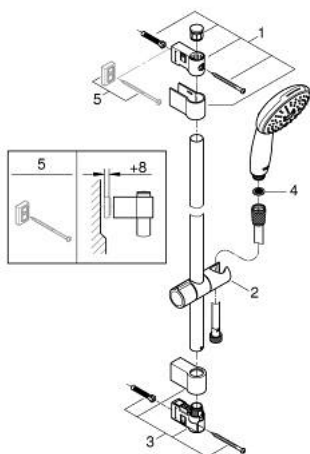

26 771 003 TEMPESTA 110 SHOWER RAIL SET 3 SPRAYS (RAIN, JET, MASSAGE)

PRODUCT DESCRIPTION

- Colour: chrome
- sastoji se od:
 - hand shower Tempesta 110 (28 419)
 - maximum flow rate (at 3 bar): 7.4 l/min
 - tuš šipka, 900 mm (27 524)
 - Relaxaflex crevo 1750 mm 1/2" x 1/2" (28 154)
- GROHE EcoJoy tehnologija za manju potrošnju vode i savršen protok
- GROHE SmartSwitch - easily rotate the dial to enjoy your preferred spray option
- GROHE DreamSpray savršen mlaz iz tuša
- GROHE LongLife premaz
- Flexible Installation - 1 adjustable bracket for existing drill holes
- adjustable rail holder (turn and glide shower holder)
- GROHE SpeedClean sistem protiv kamenca
- Inner WaterGuide za duži životni vek
- ShockProof silikonski prsten štiti od oštećenja prouzrokovanih padom tuša
- min. preporučeni pritisak 1.0 bar
- prikladno za protočni bojler
- professional edition

26 771 003 TEMPESTA 110 SHOWER RAIL SET 3 SPRAYS (RAIN, JET, MASSAGE)

SPARE PARTS, април 2020 – now

- 1: Držač tuš šipke (Spare part-nr. 48607000)
 - 2: Klizač za tuša (Spare part-nr. 48609000)
 - 3: Držač tuš šipke (Spare part-nr. 48608000)
 - 4: Filter za nečistoću (Spare part-nr. 0700200M)
 - 5: Kompenzaciona ploča (Spare part-nr. 48543001)*
- * Optional accessories