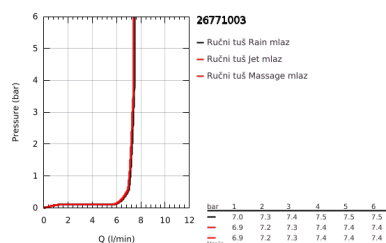

26 771 003 TEMPESTA 110 SHOWER RAIL SET 3 SPRAYS (RAIN, JET, MASSAGE)

PRODUCT DESCRIPTION

- Colour: chrome
- sastoji se od:
 - hand shower Tempesta 110 (28 419)
 - maximum flow rate (at 3 bar): 7.4 l/min
 - tuš šipka, 900 mm (27 524)
 - Relaxaflex crevo 1750 mm 1/2" x 1/2" (28 154)
- GROHE EcoJoy tehnologija za manju potrošnju vode i savršen protok
- GROHE SmartSwitch - easily rotate the dial to enjoy your preferred spray option
- GROHE DreamSpray savršen mlaz iz tuša
- GROHE LongLife premaz
- Flexible Installation - 1 adjustable bracket for existing drill holes
- adjustable rail holder (turn and glide shower holder)
- GROHE SpeedClean sistem protiv kamenca
- Inner WaterGuide za duži životni vek
- ShockProof silikonski prsten štiti od oštećenja prouzrokovanih padom tuša
- min. preporučeni pritisak 1.0 bar
- prikladno za protočni bojler
- professional edition

26 771 003 TEMPESTA 110 SHOWER RAIL SET 3 SPRAYS (RAIN, JET, MASSAGE)

SPARE PARTS, април 2020 – now

- 1: Držač tuš šipke (Spare part-nr. 48607000)
 - 2: Klizač za tuša (Spare part-nr. 48609000)
 - 3: Držač tuš šipke (Spare part-nr. 48608000)
 - 4: Filter za nečistoću (Spare part-nr. 0700200M)
 - 5: Kompenzaciona ploča (Spare part-nr. 48543001)*
- * Optional accessories