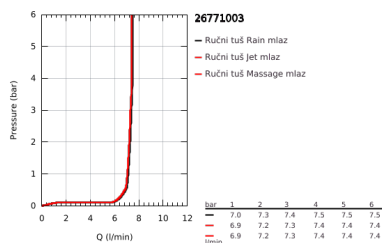

26 771 003 TEMPESTA 110 SHOWER RAIL SET 3 SPRAYS (RAIN, JET, MASSAGE)

PRODUCT DESCRIPTION

- Colour: chrome
- sastoji se od:
 - hand shower Tempesta 110 (28 419)
 - maximum flow rate (at 3 bar): 7.4 l/min
 - tuš šipka, 900 mm (27 524)
 - Relaxaflex crevo 1750 mm 1/2" x 1/2" (28 154)
- GROHE EcoJoy tehnologija za manju potrošnju vode i savršen protok
- GROHE SmartSwitch - easily rotate the dial to enjoy your preferred spray option
- GROHE DreamSpray savršen mlaz iz tuša
- GROHE LongLife premaz
- Flexible Installation - 1 adjustable bracket for existing drill holes
- adjustable rail holder (turn and glide shower holder)
- GROHE SpeedClean sistem protiv kamenca
- Inner WaterGuide za duži životni vek
- ShockProof silikonski prsten štiti od oštećenja prouzrokovanih padom tuša
- min. preporučeni pritisak 1.0 bar
- prikladno za protočni bojler
- professional edition

26 771 003 TEMPESTA 110 SHOWER RAIL SET 3 SPRAYS (RAIN, JET, MASSAGE)

SPARE PARTS, април 2020 – now

- 1: Držač tuš šipke (Spare part-nr. 48607000)
 - 2: Klizač za tuša (Spare part-nr. 48609000)
 - 3: Držač tuš šipke (Spare part-nr. 48608000)
 - 4: Filter za nečistoću (Spare part-nr. 0700200M)
 - 5: Kompenzaciona ploča (Spare part-nr. 48543001)*
- * Optional accessories