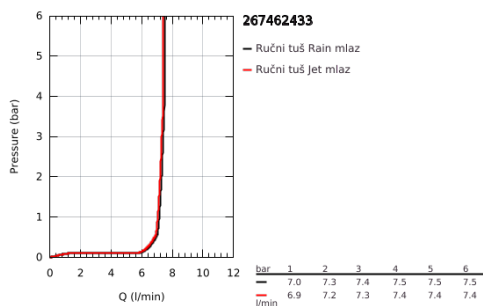

26 746 243 3 TEMPESTA CUBE 110 HAND SHOWER 2 SPRAYS

PRODUCT DESCRIPTION

- Colour: matte black
- vrste mlaza: Rain, Jet
- maximum flow rate (at 3 bar): 7.4 l/min
- GROHE EcoJoy tehnologija za manju potrošnju vode i savršen protok
- GROHE SmartSwitch - easily rotate the dial to enjoy your preferred spray option
- GROHE DreamSpray savršen mlaz iz tuša
- GROHE SpeedClean sistem protiv kamenca
- Inner WaterGuide za duži životni vek
- ShockProof silikonski prsten štiti od oštećenja prouzrokovanih padom tuša
- univerzalni način ugradnje, odgovara svim standardnim crevima za tuš
- min. preporučeni pritisak 1.0 bar
- prikladno za protočni bojler
- professional edition

Pure Freude
an Wasser

26 746 243 3 TEMPESTA CUBE 110 HAND SHOWER 2 SPRAYS

SPARE PARTS, фебруар 2023 – now

1: Filter za nečistoću (Spare part-nr. 0700200M)