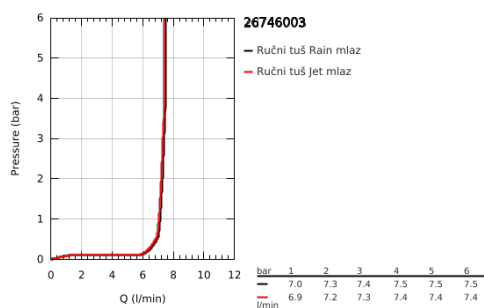

## 26 746 003 TEMPESTA CUBE 110 HAND SHOWER 2 SPRAYS

### PRODUCT DESCRIPTION

- Colour: chrome
- vrste mlaza: Rain, Jet
- maximum flow rate (at 3 bar): 7.4 l/min
- GROHE EcoJoy tehnologija za manju potrošnju vode i savršen protok
- GROHE SmartSwitch - easily rotate the dial to enjoy your preferred spray option
- GROHE DreamSpray savršen mlaz iz tuša
- GROHE LongLife premaz
- GROHE SpeedClean sistem protiv kamenca
- Inner WaterGuide za duži životni vek
- ShockProof silikonski prsten štiti od oštećenja prouzrokovanih padom tuša
- univerzalni način ugradnje, odgovara svim standardnim crevima za tuš
- min. preporučeni pritisak 1.0 bar
- prikladno za protočni bojler
- professional edition