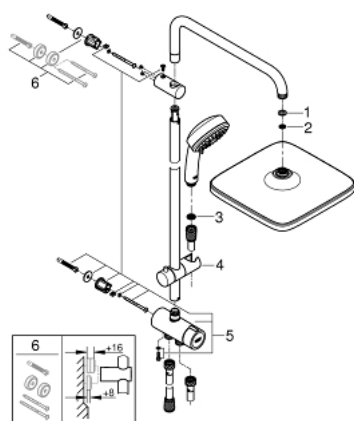

26 694 000 TEMPESTA COSMOPOLITAN SYSTEM 250 CUBE FLEX SHOWER SYSTEM WITH DIVERTER FOR WALL MOUNTING

PRODUCT DESCRIPTION

- Colour: chrome
- sastoji se od:
 - horizontal 390 mm shower arm, adjustable before installation
 - change by diverter between hand shower, head shower or head shower
- Eco setting
- head shower Tempesta 250 Cube (26 685)
- 2 spray patterns (via diverter): Rain, SmartRain
- head shower with white rear cover
- with ball joint, rotation angle $\pm 10^\circ$
- 9.5 l/min flow limiter
- hand shower Tempesta Cosmopolitan 100 (27 575)
- vrste mlaza: GROHE Rain O², Rain, Massage, Jet
- 9.5 l/min flow limiter
- podesiv po visini uz pomoć klizača
- distance between diverter and upper bracket: 920 mm
- Relaxaflex shower hose 1500 mm 1/2" x 1/2"
- Relaxaflex shower hose 500 mm 1/2" x 1/2"
- flexible installation: connection to faucet / wall union for water supply with 1/2" thread of the 500 mm shower hose
- GROHE EcoJoy tehnologija za manju potrošnju vode i savršen protok
- GROHE DreamSpray savršen mlaz iz tuša
- GROHE LongLife premaz
- GROHE SpeedClean sistem protiv kamenca
- Inner WaterGuide za duži životni vek
- prikladno za protočne bojlere od 18 kW/h
- minimalna brzina protoka 7 l/min.
- min. preporučeni pritisak 1.0 bar
- professional edition

26 694 000 TEMPESTA COSMOPOLITAN SYSTEM 250 CUBE FLEX SHOWER SYSTEM WITH DIVERTER FOR WALL MOUNTING

SPARE PARTS, фебруар 2019 – now

1: Dichtung od fiber vlakna poluprečnika $\varnothing 18,5 \times \varnothing 12 \times 2$ (Spare part-nr. 013890 0M)

2: Filter za nečistoću (Spare part-nr. 48007000)

3: Filter za nečistoću (Spare part-nr. 0700200M)

4: Klizač za tuša (Spare part-nr. 12140000)

5: Prebacivač (Spare part-nr. 48338000)

6: Kompenzaciona ploča (Spare part-nr. 26496000)*