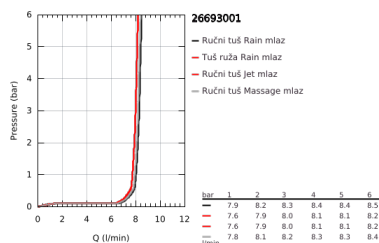

26 693 001 TEMPESTA SYSTEM 250 CUBE SHOWER SYSTEM WITH SINGLE LEVER BATH MIXER FOR WALL MOUNTING

PRODUCT DESCRIPTION (1/2)

- Colour: chrome
- with short shower rail for installation in showers
- sastoji se od:
 - horizontalna drška za tuš 355 mm
 - exposed single-lever bath mixer with diverter handle
 - omogućava promenu između:
 - head shower Tempesta 250 Cube (26 685)
 - vrsta mlaza Rain
 - maximum flow rate (at 3 bar): 8 l/min
 - head shower with white rear cover
 - with ball joint, rotation angle $\pm 10^\circ$
 - izliv za kadu
 - odvojeni prebacivač za ručni tuš
 - hand shower Tempesta Cube 110 (27 574)
 - vrste mlaza: Rain, Jet, Massage
 - maximum flow rate (at 3 bar): 8.3 l/min
 - podesiv po visini uz pomoć klizača
 - Rotaflex TwistStop crevo za tuš 1750 mm 1/2" x 1/2" (28 410)
 - AquaCalibrator limits maximum flow rate of system (at 3 bar): 8.3 l/min (without bath inlet)
 - GROHE EcoJoy tehnologija za manju potrošnju vode i savršen protok
 - GROHE SilkMove 46 mm keramički mešač
 - GROHE SmartSwitch - easily rotate the dial to enjoy your preferred spray option
 - GROHE DreamSpray savršen mlaz iz tuša
 - ShockProof silikonski prsten štiti od oštećenja prouzrokovanih padom tuša
 - GROHE LongLife premaz
 - GROHE SpeedClean sistem protiv kamenca
 - Inner WaterGuide za duži životni vek
 - TwistStop za zaštitu creva od uvrtnja
 - prikladno za protočne bojlere od 18 kW/h
 - min. brzina protoka 5 l/min.

Pure Freude
an Wasser

26 693 001 TEMPESTA SYSTEM 250 CUBE SHOWER SYSTEM WITH SINGLE LEVER BATH MIXER FOR WALL MOUNTING

PRODUCT DESCRIPTION (2/2)

- min. preporučeni pritisak 1.0 bar
- professional edition