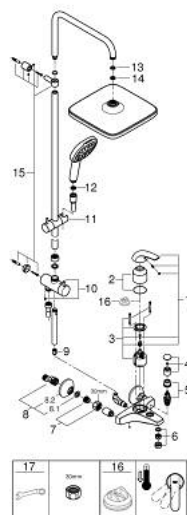

26 693 001 TEMPESTA SYSTEM 250 CUBE SHOWER SYSTEM WITH SINGLE LEVER BATH MIXER FOR WALL MOUNTING

SPARE PARTS, новембар 2021 – now

- 1: Ručica (Spare part-nr. 46700000)
- 2: Poklopac (Spare part-nr. 46578000)
- 3: Mešač (Spare part-nr. 46048000)
- 4: Aktivaciono dugme prebacivača (Spare part-nr. 46571000)
- 5: Prebacivač (Spare part-nr. 08915000)
- 6: Perlator (Spare part-nr. 13952000)
- 7: Spojnica sa navojem 1/2" (Spare part-nr. 45044000)
- 8: S-spojnica (Spare part-nr. 12075000)
- 8.1: Dichtung (Spare part-nr. 0138600M)
- 8.2: Rozeta (Spare part-nr. 0221000M)
- 9: Nepovratni ventil (Spare part-nr. 08565000)
- 10: Prebacivač (Spare part-nr. 46877000)
- 11: Klizač za tuša (Spare part-nr. 46876000)
- 12: Filter za nečistoću (Spare part-nr. 0700200M)
- 13: Dichtung od fiber vlakna poluprečnika Ø18,5 x Ø12 x 2 (Spare part-nr. 0138900M)
- 14: Filter za nečistoću (Spare part-nr. 48007000)
- 15: Mounting set (Spare part-nr. 46878000)
- 16: Limitator temperature (Spare part-nr. 46375000)*
- 17: Specijalni ključ (Spare part-nr. 19377000)*