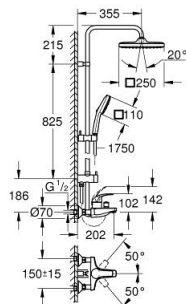

26 693 001 TEMPESTA SYSTEM 250 CUBE SHOWER SYSTEM WITH SINGLE LEVER BATH MIXER FOR WALL MOUNTING

PRODUCT DESCRIPTION (1/2)

- Colour: chrome
- with short shower rail for installation in showers
- sastoji se od:
 - horizontalna drška za tuš 355 mm
 - exposed single-lever bath mixer with diverter handle
 - omogućava promenu između:
 - head shower Tempesta 250 Cube (26 685)
 - vrsta mlaza Rain
 - maximum flow rate (at 3 bar): 8 l/min
 - head shower with white rear cover
 - with ball joint, rotation angle $\pm 10^\circ$
 - izliv za kadu
 - odvojeni prebacivač za ručni tuš
 - hand shower Tempesta Cube 110 (27 574)
 - vrste mlaza: Rain, Jet, Massage
 - maximum flow rate (at 3 bar): 8.3 l/min
 - podesiv po visini uz pomoć klizača
 - Rotaflex TwistStop crevo za tuš 1750 mm 1/2" x 1/2" (28 410)
 - AquaCalibrator limits maximum flow rate of system (at 3 bar): 8.3 l/min (without bath inlet)
 - GROHE EcoJoy tehnologija za manju potrošnju vode i savršen protok
 - GROHE SilkMove 46 mm keramički mešač
 - GROHE SmartSwitch - easily rotate the dial to enjoy your preferred spray option
 - GROHE DreamSpray savršen mlaz iz tuša
 - ShockProof silikonski prsten štiti od oštećenja prouzrokovanih padom tuša
 - GROHE LongLife premaz
 - GROHE SpeedClean sistem protiv kamenca
 - Inner WaterGuide za duži životni vek
 - TwistStop za zaštitu creva od uvrtnja
 - prikladno za protočne bojlere od 18 kW/h
 - min. brzina protoka 5 l/min.