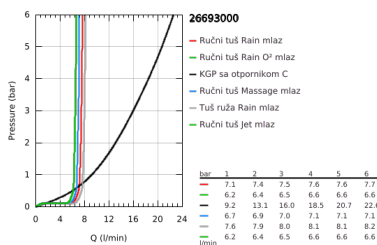

26 693 000 TEMPESTA COSMOPOLITAN SYSTEM 250 CUBE SHOWER SYSTEM WITH SINGLE LEVER BATH MIXER FOR WALL MOUNTING

PRODUCT DESCRIPTION

- Colour: chrome
- with short shower rail for installation in showers
- sastoji se od:
 - horizontalna drška za tuš 355 mm
 - exposed single-lever bath mixer with diverter handle
 - omogućava promenu između:
 - head shower Tempesta 250 Cube (26 685)
 - vrsta mlaza Rain
 - head shower with white rear cover
 - with ball joint, rotation angle $\pm 10^\circ$
 - 9.5 l/min flow limiter
 - izliv za kadu
 - odvojeni prebacivač za ručni tuš
 - hand shower Tempesta Cosmopolitan 100 (27 575)
 - vrste mlaza: GROHE Rain O², Rain, Massage, Jet
 - 9.5 l/min flow limiter
 - podesiv po visini uz pomoć klizača
 - Rotaflax TwistStop crevo za tuš 1750 mm 1/2" x 1/2" (28 410)
 - GROHE EcoJoy tehnologija za manju potrošnju vode i savršen protok
 - GROHE SilkMove 46 mm keramički mešač
 - GROHE DreamSpray savršen mlaz iz tuša
 - GROHE LongLife premaz
 - GROHE SpeedClean sistem protiv kamenca
 - Inner WaterGuide za duži životni vek
 - TwistStop za zaštitu creva od uvrtanja
 - prikladno za protočne bojlere od 18 kW/h
 - minimalna brzina protoka 7 l/min.
 - min. preporučeni pritisak 1.0 bar
 - professional edition