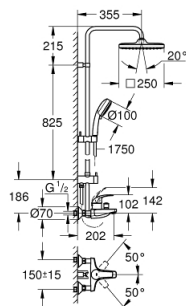

26 693 000 TEMPESTA COSMOPOLITAN SYSTEM 250 CUBE SHOWER SYSTEM WITH SINGLE LEVER BATH MIXER FOR WALL MOUNTING

PRODUCT DESCRIPTION

- Colour: chrome
- with short shower rail for installation in showers
- sastoji se od:
  - horizontalna drška za tuš 355 mm
  - exposed single-lever bath mixer with diverter handle
  - omogućava promenu između:
    - head shower Tempesta 250 Cube (26 685)
    - vrsta mlaza Rain
    - head shower with white rear cover
  - with ball joint, rotation angle $\pm 10^\circ$
  - 9.5 l/min flow limiter
  - izliv za kadu
  - odvojeni prebacivač za ručni tuš
  - hand shower Tempesta Cosmopolitan 100 (27 575)
  - vrste mlaza: GROHE Rain O², Rain, Massage, Jet
  - 9.5 l/min flow limiter
  - podesiv po visini uz pomoć klizača
  - Rotaflax TwistStop crevo za tuš 1750 mm 1/2" x 1/2" (28 410)
  - GROHE EcoJoy tehnologija za manju potrošnju vode i savršen protok
  - GROHE SilkMove 46 mm keramički mešač
  - GROHE DreamSpray savršen mlaz iz tuša
  - GROHE LongLife premaz
  - GROHE SpeedClean sistem protiv kamenca
  - Inner WaterGuide za duži životni vek
  - TwistStop za zaštitu creva od uvrtanja
  - prikladno za protočne bojlere od 18 kW/h
  - minimalna brzina protoka 7 l/min.
  - min. preporučeni pritisak 1.0 bar
  - professional edition