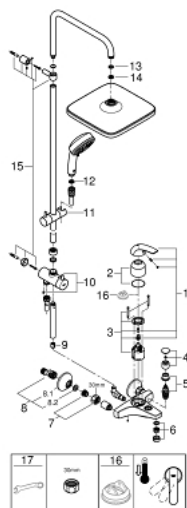

26 693 000 TEMPESTA COSMOPOLITAN SYSTEM 250 CUBE SHOWER SYSTEM WITH SINGLE LEVER BATH MIXER FOR WALL MOUNTING

SPARE PARTS, фебруар 2019 – now

- 1: Ručica (Spare part-nr. 46700000)
 - 2: Poklopac (Spare part-nr. 46578000)
 - 3: Mešač (Spare part-nr. 46048000)
 - 4: Aktivaciono dugme prebacivača (Spare part-nr. 46571000)
 - 5: Prebacivač (Spare part-nr. 08915000)
 - 6: Perlator (Spare part-nr. 13952000)
 - 7: Spojnica sa navojem 1/2" (Spare part-nr. 45044000)
 - 8: S-spojnica (Spare part-nr. 12075000)
 - 8.1: Dichtung (Spare part-nr. 0138600M)
 - 8.2: Rozeta (Spare part-nr. 0221000M)
 - 9: Nepovratni ventil (Spare part-nr. 08565000)
 - 10: Prebacivač (Spare part-nr. 46877000)
 - 11: Klizač za tuša (Spare part-nr. 46876000)
 - 12: Filter za nečistoću (Spare part-nr. 0700200M)
 - 13: Dichtung od fiber vlakna poluprečnika Ø18,5 x Ø12 x 2 (Spare part-nr. 0138900M)
 - 14: Filter za nečistoću (Spare part-nr. 48007000)
 - 15: Mounting set (Spare part-nr. 46878000)
 - 16: Limitator temperature (Spare part-nr. 46375000)*
 - 17: Specijalni ključ (Spare part-nr. 19377000)*
- * Optional accessories