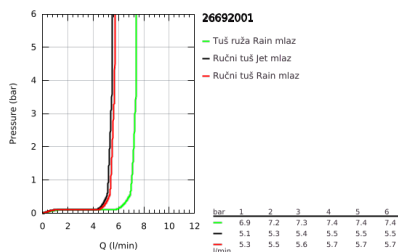

26 692 001 TEMPESTA SYSTEM 250 CUBE TUŠ SISTEM S JEDNORUČNOM BATERIJOM ZA NAZIDNU UGRADNJU

PRODUCT DESCRIPTION

- Colour: chrome
- sastoji se od:
 - horizontal swivable 390 mm shower arm (14 047)
 - spoljna jednoručna baterija za tuš sa prebacivačem
 - omogućava promenu između:
 - head shower Tempesta 250 Cube (26 685)
 - vrsta mlaza Rain
 - maximum flow rate (at 3 bar): 7.3 l/min
 - head shower with white rear cover
 - with ball joint, rotation angle $\pm 10^\circ$
 - hand shower Tempesta Cube 110 (27 571)
- 2 vrste mlaza: Rain, Jet
 - maximum flow rate (at 3 bar): 5.6 l/min
 - podesiv po visini uz pomoć klizača
 - Rotaflex TwistStop crevo za tuš 1750 mm 1/2" x 1/2" (28 410)
 - AquaCalibrator limits maximum flow rate of system (at 3 bar): 7.3 l/min
 - GROHE EcoJoy tehnologija za manju potrošnju vode i savršen protok
 - GROHE SilkMove 46 mm keramički mešač
 - GROHE SmartSwitch - easily rotate the dial to enjoy your preferred spray option
 - GROHE DreamSpray savršen mlaz iz tuša
 - ShockProof silikonski prsten štiti od oštećenja prouzrokovanih padom tuša
 - GROHE LongLife premaz
 - GROHE SpeedClean sistem protiv kamenca
 - Inner WaterGuide za duži životni vek
 - TwistStop za zaštitu creva od uvrtanja
 - prikladno za protočne bojlere od 18 kW/h
 - min. brzina protoka 5 l/min.
 - min. preporučeni pritisak 1.0 bar
- professional edition