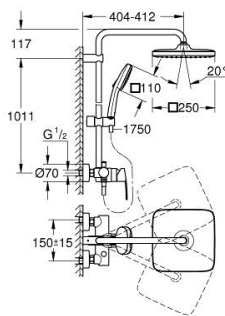

26 692 001 TEMPESTA SYSTEM 250 CUBE TUŠ SISTEM S JEDNORUČNOM BATERIJOM ZA NAZIDNU UGRADNJU

PRODUCT DESCRIPTION

- Colour: chrome
- sastoji se od:
 - horizontal swivable 390 mm shower arm (14 047)
 - spoljna jednoručna baterija za tuš sa prebacivačem
 - omogućava promenu između:
 - head shower Tempesta 250 Cube (26 685)
 - vrsta mlaza Rain
 - maximum flow rate (at 3 bar): 7.3 l/min
 - head shower with white rear cover
 - with ball joint, rotation angle $\pm 10^\circ$
 - hand shower Tempesta Cube 110 (27 571)
- 2 vrste mlaza: Rain, Jet
 - maximum flow rate (at 3 bar): 5.6 l/min
 - podesiv po visini uz pomoć klizača
 - Rotaflex TwistStop crevo za tuš 1750 mm 1/2" x 1/2" (28 410)
 - AquaCalibrator limits maximum flow rate of system (at 3 bar): 7.3 l/min
 - GROHE EcoJoy tehnologija za manju potrošnju vode i savršen protok
 - GROHE SilkMove 46 mm keramički mešač
 - GROHE SmartSwitch - easily rotate the dial to enjoy your preferred spray option
 - GROHE DreamSpray savršen mlaz iz tuša
 - ShockProof silikonski prsten štiti od oštećenja prouzrokovanih padom tuša
 - GROHE LongLife premaz
 - GROHE SpeedClean sistem protiv kamenca
 - Inner WaterGuide za duži životni vek
 - TwistStop za zaštitu creva od uvrtanja
 - prikladno za protočne bojlere od 18 kW/h
 - min. brzina protoka 5 l/min.
 - min. preporučeni pritisak 1.0 bar
- professional edition