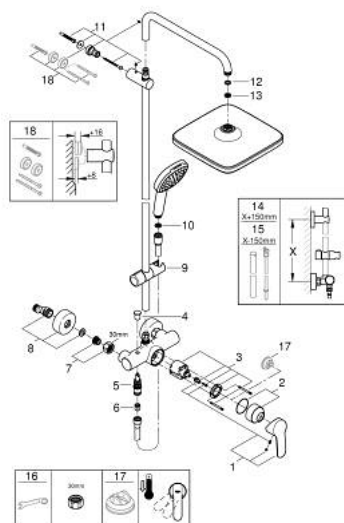

26 692 001 TEMPESTA SYSTEM 250 CUBE TUŠ SISTEM S JEDNORUČNOM BATERIJOM ZA NAZIDNU UGRADNJU

SPARE PARTS, новембар 2021 – now

- 1: Ručica (Spare part-nr. 46726000)
 - 2: Poklopac (Spare part-nr. 46025000)
 - 3: Mešač (Spare part-nr. 46048000)
 - 4: Aktivaciono dugme prebacivača (Spare part-nr. 65648000)
 - 5: Prebacivač (Spare part-nr. 65655000)
 - 6: Nepovratni ventil (Spare part-nr. 08565000)
 - 7: Spojnica sa navojem 1/2" (Spare part-nr. 45044000)
 - 8: S-spojnica (Spare part-nr. 12662000)
 - 9: Klizač za tuša (Spare part-nr. 48609000)
 - 10: Filter za nečistoću (Spare part-nr. 0700200M)
 - 11: Držač tuš šipke (Spare part-nr. 48423000)
 - 12: Dichtung od fiber vlakna poluprečnika Ø18,5 x Ø12 x 2 (Spare part-nr. 0138900M)
 - 13: Filter za nečistoću (Spare part-nr. 48007000)
 - 14: Tuš sistem za modifikaciju cevi (Spare part-nr. 48514000)*
 - 15: Tuš sistem za modifikaciju cevi (Spare part-nr. 48515000)*
 - 16: Specijalni ključ (Spare part-nr. 19377000)*
 - 17: Limitator temperature (Spare part-nr. 46375000)*
 - 18: Kompenzaciona ploča (Spare part-nr. 26496000)*
- * Optional accessories