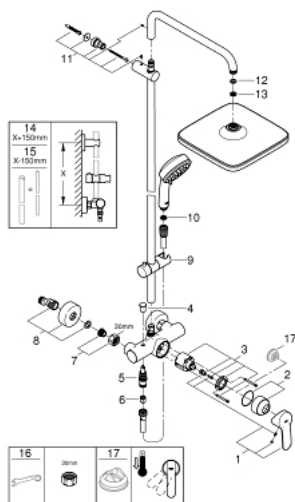

26 692 000 TEMPESTA COSMOPOLITAN SYSTEM 250 CUBE TUŠ SISTEM S JEDNORUČNOM BATERIJOM ZA NAZIDNU UGRADNJU

SPARE PARTS, фебрыар 2019 – now

- 1: Ručica (Spare part-nr. 46726000)
- 2: Poklopac (Spare part-nr. 46025000)
- 3: Mešač (Spare part-nr. 46048000)
- 4: Aktivaciono dugme prebacivača (Spare part-nr. 65648000)
- 5: Prebacivač (Spare part-nr. 65655000)
- 6: Nepovratni ventil (Spare part-nr. 08565000)
- 7: Spojnica sa navojem 1/2" (Spare part-nr. 45044000)
- 8: S-spojnica (Spare part-nr. 12662000)
- 9: Klizač za tuša (Spare part-nr. 12140000)
- 10: Filter za nečistoću (Spare part-nr. 0700200M)
- 11: Držač tuš šipke (Spare part-nr. 48423000)
- 12: Dichtung od fiber vlakna poluprečnika $\varnothing 18,5 \times \varnothing 12 \times 2$ (Spare part-nr. 0138900M)
- 13: Filter za nečistoću (Spare part-nr. 48007000)
- 14: Tuš sistem za modifikaciju cevi (Spare part-nr. 48053000)*
- 15: Tuš sistem za modifikaciju cevi (Spare part-nr. 48054000)*
- 16: Specijalni ključ (Spare part-nr. 19377000)*
- 17: Limitator temperature (Spare part-nr. 46375000)*