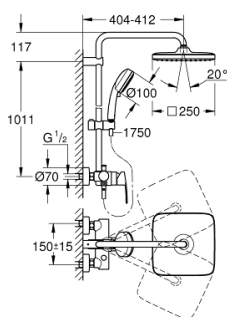

26 692 000 TEMPESTA COSMOPOLITAN SYSTEM 250 CUBE TUŠ SISTEM S JEDNORUČNOM BATERIJOM ZA NAZIDNU UGRADNJU

PRODUCT DESCRIPTION

- Colour: chrome
- sastoji se od:
  - horizontalna zaokretna drška za nadglavni tuš 390 mm
  - spoljna jednoručna baterija za tuš sa prebacivačem
  - omogućava promenu između:
    - head shower Tempesta 250 Cube (26 685)
    - vrsta mlaza Rain
    - head shower with white rear cover
  - with ball joint, rotation angle $\pm 10^\circ$
  - 9.5 l/min flow limiter
  - ručni tuš Tempesta Cosmopolitan 100 (27 571 001)
  - 2 vrste mlaza: Rain, Jet
  - limitator protoka 5,7 l/min.
  - podesiv po visini uz pomoć klizača
  - Rotaflex TwistStop crevo za tuš 1750 mm 1/2" x 1/2" (28 410)
  - GROHE EcoJoy tehnologija za manju potrošnju vode i savršen protok
  - GROHE SilkMove 46 mm keramički mešač
  - GROHE DreamSpray savršen mlaz iz tuša
  - GROHE LongLife premaz
  - GROHE SpeedClean sistem protiv kamenca
  - Inner WaterGuide za duži životni vek
  - TwistStop za zaštitu creva od uvrtnja
  - prikladno za protočne bojlere od 18 kW/h
  - minimalna brzina protoka 7 l/min.
  - min. preporučeni pritisak 1.0 bar
  - professional edition