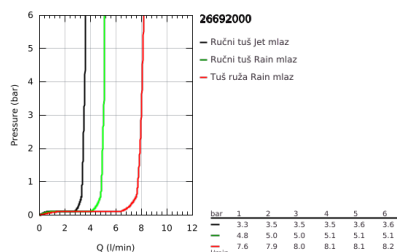

26 692 000 TEMPESTA COSMOPOLITAN SYSTEM 250 CUBE TUŠ SISTEM S JEDNORUČNOM BATERIJOM ZA NAZIDNU UGRADNJU

PRODUCT DESCRIPTION

- Colour: chrome
- sastoji se od:
 - horizontalna zaokretna drška za nadglavni tuš 390 mm
 - spoljna jednoručna baterija za tuš sa prebacivačem
 - omogućava promenu između:
 - head shower Tempesta 250 Cube (26 685)
 - vrsta mlaza Rain
 - head shower with white rear cover
 - with ball joint, rotation angle $\pm 10^\circ$
 - 9.5 l/min flow limiter
 - ručni tuš Tempesta Cosmopolitan 100 (27 571 001)
 - 2 vrste mlaza: Rain, Jet
 - limitator protoka 5,7 l/min.
 - podesiv po visini uz pomoć klizača
 - Rotaflex TwistStop crevo za tuš 1750 mm 1/2" x 1/2" (28 410)
 - GROHE EcoJoy tehnologija za manju potrošnju vode i savršen protok
 - GROHE SilkMove 46 mm keramički mešač
 - GROHE DreamSpray savršen mlaz iz tuša
 - GROHE LongLife premaz
 - GROHE SpeedClean sistem protiv kamenca
 - Inner WaterGuide za duži životni vek
 - TwistStop za zaštitu creva od uvrtnja
 - prikladno za protočne bojlere od 18 kW/h
 - minimalna brzina protoka 7 l/min.
 - min. preporučeni pritisak 1.0 bar
 - professional edition