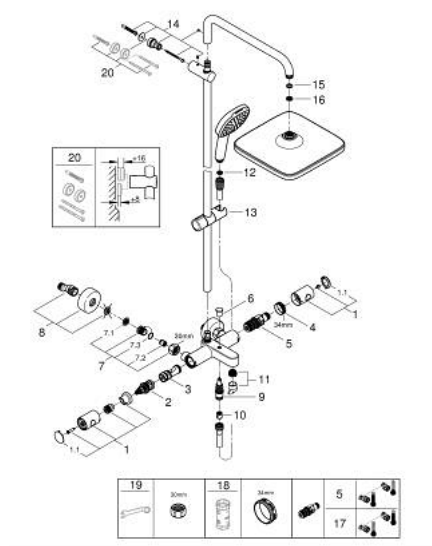

SPARE PARTS, фебрыар 2023 – now

- 1: Metalna ručica 1/2" (Spare part-nr. 479842430)
- 1.1: Pokrovna kapica (Spare part-nr. 64585243M)
- 2: Aquadimmer (Spare part-nr. 47364000)
- 3: Protok vode (Spare part-nr. 47887000)
- 4: Prsten armature (Spare part-nr. 47743000)
- 5: Termostatski kompaktni mešač 1/2" (Spare part-nr. 47439000)
- 6: Aktivaciono dugme prebacivača (Spare part-nr. 656482430)
- 7: Nepovratni ventil (Spare part-nr. 471892430)
- 7.1: Filter za nečistoće (Spare part-nr. 0726400M)
- 7.2: Nepovratni ventil (Spare part-nr. 08565000)
- 7.3: O-prsten $\varnothing 17 \times \varnothing 2$ (Spare part-nr. 0305500M)
- 8: S-spojnica (Spare part-nr. 126622430)
- 9: Prebacivač (Spare part-nr. 656552430)
- 10: Nepovratni ventil (Spare part-nr. 08565000)
- 11: Perlator (Spare part-nr. 13926000)
- 12: Filter za nečistoću (Spare part-nr. 0700200M)
- 13: Klizač za tuša (Spare part-nr. 486092430)
- 14: Držač tuš šipke (Spare part-nr. 48423000)
- 15: Dichtung od fiber vlakna poluprečnika $\varnothing 18,5 \times \varnothing 12 \times 2$ (Spare part-nr. 0138900M)
- 16: Filter za nečistoću (Spare part-nr. 48007000)
- 17: GROHE TurboStat cartridge 1/2" (Spare part-nr. 47175000)*
- 18: Gedor ključ (Spare part-nr. 19332000)*
- 19: Specijalni ključ (Spare part-nr. 19377000)*
- 20: Kompenzaciona ploča (Spare part-nr. 26496000)*