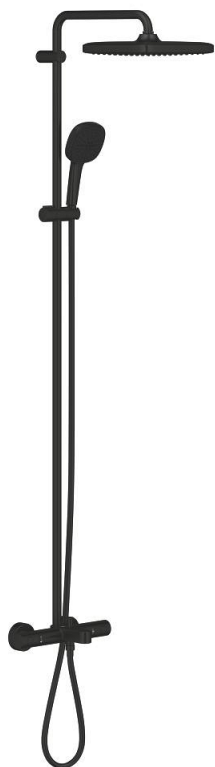

26 691 243 1 TEMPESTA SYSTEM 250 CUBE TUŠ SISTEM SA TERMOSTATOM ZA KADU ZA ZIDNU INSTALACIJU

PRODUCT DESCRIPTION (1/2)

- Colour: matte black
- sastoji se od:
 - horizontalna zaokretna drška za nadglavni tuš 390 mm
 - spoljni termostat sa Aquadimmer funkcijom
 - omogućava promenu između:
 - head shower Tempesta 250 Cube
 - vrsta mlaza Rain
 - maximum flow rate (at 3 bar): 7.3 l/min
 - head shower with black rear cover
 - with ball joint, rotation angle $\pm 10^\circ$
- izliv za kadu
- odvojeni prebacivač za ručni tuš
- hand shower Tempesta Cube 110
- 2 vrste mlaza: Rain, Jet
- maximum flow rate (at 3 bar): 5.6 l/min
- podesiv po visini uz pomoć klizača
- shower hose 1750 mm 1/2" x 1/2" (28 388)
- AquaCalibrator limits maximum flow rate of system (at 3 bar): 7.3 l/min (without bath inlet)
- GROHE EcoJoy tehnologija za manju potrošnju vode i savršen protok
- GROHE TurboStat kompaktni mešač sa voskiranim termoelementom
- GROHE SafeStop na 38°C
- GROHE SafeStop Plus optional temperature limiter at 43°C included
- GROHE SmartSwitch - easily rotate the dial to enjoy your preferred spray option
- GROHE DreamSpray savršen mlaz iz tuša
- ShockProof silikonski prsten štiti od oštećenja prouzrokovanih padom tuša
- GROHE SpeedClean sistem protiv kamenca
- Inner WaterGuide za duži životni vek
- TwistStop za zaštitu creva od uvrtnja
- prikladno za protočne bojlere od 18 kW/h
- min. brzina protoka 5 l/min.

Pure Freude
an Wasser

26 691 243 1 TEMPESTA SYSTEM 250 CUBE TUŠ SISTEM SA TERMOSTATOM ZA KADU ZA ZIDNU INSTALACIJU

PRODUCT DESCRIPTION (2/2)

- professional edition

26 691 243 1 TEMPESTA SYSTEM 250 CUBE TUŠ SISTEM SA TERMOSTATOM ZA KADU ZA ZIDNU INSTALACIJU