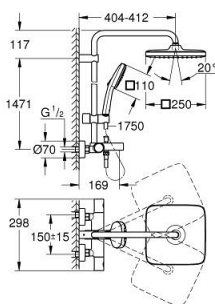

26 691 243 1 TEMPESTA SYSTEM 250 CUBE TUŠ SISTEM SA TERMOSTATOM ZA KADU ZA ZIDNU INSTALACIJU

PRODUCT DESCRIPTION (1/2)

- Colour: matte black
- sastoji se od:
 - horizontalna zaokretna drška za nadglavni tuš 390 mm
 - spoljni termostat sa Aquadimmer funkcijom
 - omogućava promenu između:
 - head shower Tempesta 250 Cube
 - vrsta mlaza Rain
 - maximum flow rate (at 3 bar): 7.3 l/min
 - head shower with black rear cover
 - with ball joint, rotation angle $\pm 10^\circ$
- izliv za kadu
- odvojeni prebacivač za ručni tuš
- hand shower Tempesta Cube 110
- 2 vrste mlaza: Rain, Jet
- maximum flow rate (at 3 bar): 5.6 l/min
- podesiv po visini uz pomoć klizača
- shower hose 1750 mm 1/2" x 1/2" (28 388)
- AquaCalibrator limits maximum flow rate of system (at 3 bar): 7.3 l/min (without bath inlet)
- GROHE EcoJoy tehnologija za manju potrošnju vode i savršen protok
- GROHE TurboStat kompaktni mešač sa voskiranim termoelementom
- GROHE SafeStop na 38°C
- GROHE SafeStop Plus optional temperature limiter at 43°C included
- GROHE SmartSwitch - easily rotate the dial to enjoy your preferred spray option
- GROHE DreamSpray savršen mlaz iz tuša
- ShockProof silikonski prsten štiti od oštećenja prouzrokovanih padom tuša
- GROHE SpeedClean sistem protiv kamenca
- Inner WaterGuide za duži životni vek
- TwistStop za zaštitu creva od uvrtnja
- prikladno za protočne bojlere od 18 kW/h
- min. brzina protoka 5 l/min.