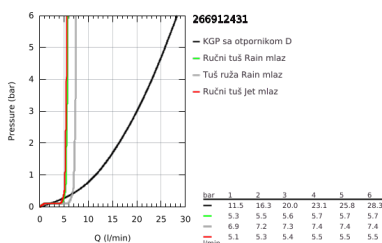

26 691 243 1 TEMPESTA SYSTEM 250 CUBE TUŠ SISTEM SA TERMOSTATOM ZA KADU ZA ZIDNU INSTALACIJU

PRODUCT DESCRIPTION (1/2)

- Colour: matte black
- sastoji se od:
 - horizontalna zaokretna drška za nadglavni tuš 390 mm
 - spoljni termostat sa Aquadimmer funkcijom
 - omogućava promenu između:
 - head shower Tempesta 250 Cube
 - vrsta mlaza Rain
 - maximum flow rate (at 3 bar): 7.3 l/min
 - head shower with black rear cover
 - with ball joint, rotation angle $\pm 10^\circ$
- izliv za kadu
- odvojeni prebacivač za ručni tuš
- hand shower Tempesta Cube 110
- 2 vrste mlaza: Rain, Jet
- maximum flow rate (at 3 bar): 5.6 l/min
- podesiv po visini uz pomoć klizača
- shower hose 1750 mm 1/2" x 1/2" (28 388)
- AquaCalibrator limits maximum flow rate of system (at 3 bar): 7.3 l/min (without bath inlet)
- GROHE EcoJoy tehnologija za manju potrošnju vode i savršen protok
- GROHE TurboStat kompaktni mešač sa voskiranim termoelementom
- GROHE SafeStop na 38°C
- GROHE SafeStop Plus optional temperature limiter at 43°C included
- GROHE SmartSwitch - easily rotate the dial to enjoy your preferred spray option
- GROHE DreamSpray savršen mlaz iz tuša
- ShockProof silikonski prsten štiti od oštećenja prouzrokovanih padom tuša
- GROHE SpeedClean sistem protiv kamenca
- Inner WaterGuide za duži životni vek
- TwistStop za zaštitu creva od uvrtnja
- prikladno za protočne bojlere od 18 kW/h
- min. brzina protoka 5 l/min.