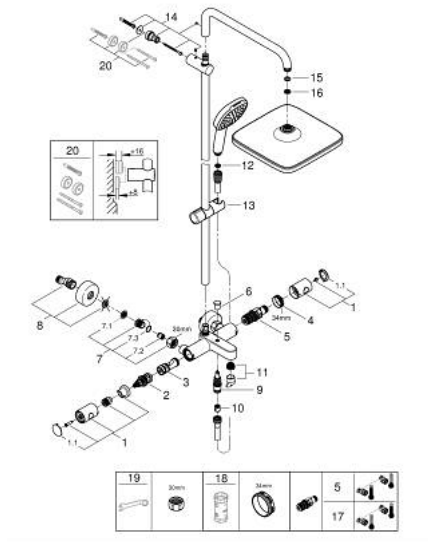

SPARE PARTS, новембар 2021 – now

- 1: Metalna ručica 1/2" (Spare part-nr. 47984000)
- 1.1: Pokrovna kapica (Spare part-nr. 6458500M)
- 2: Aquadimmer (Spare part-nr. 47364000)
- 3: Protok vode (Spare part-nr. 47887000)
- 4: Prsten armature (Spare part-nr. 47743000)
- 5: Termostatski kompaktni mešač 1/2" (Spare part-nr. 47439000)
- 6: Aktivaciono dugme prebacivača (Spare part-nr. 65648000)
- 7: Nepovratni ventil (Spare part-nr. 47189000)
- 7.1: Filter za nečistoće (Spare part-nr. 0726400M)
- 7.2: Nepovratni ventil (Spare part-nr. 08565000)
- 7.3: O-prsten $\varnothing 17 \times \varnothing 2$ (Spare part-nr. 0305500M)
- 8: S-spojnica (Spare part-nr. 12662000)
- 9: Prebacivač (Spare part-nr. 65655000)
- 10: Nepovratni ventil (Spare part-nr. 08565000)
- 11: Perlator (Spare part-nr. 13926000)
- 12: Filter za nečistoću (Spare part-nr. 0700200M)
- 13: Klizač za tuša (Spare part-nr. 48609000)
- 14: Držač tuš šipke (Spare part-nr. 48423000)
- 15: Dichtung od fiber vlakna poluprečnika $\varnothing 18,5 \times \varnothing 12 \times 2$ (Spare part-nr. 0138900M)
- 16: Filter za nečistoću (Spare part-nr. 48007000)
- 17: GROHE TurboStat cartridge 1/2" (Spare part-nr. 47175000)*
- 18: Gedor ključ (Spare part-nr. 19332000)*
- 19: Specijalni ključ (Spare part-nr. 19377000)*
- 20: Kompenzaciona ploča (Spare part-nr. 26496000)*