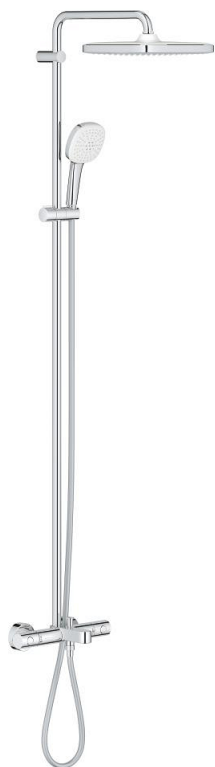

26 691 001 TEMPESTA SYSTEM 250 CUBE TUŠ SISTEM SA TERMOSTATOM ZA KADU ZA ZIDNU INSTALACIJU

PRODUCT DESCRIPTION (1/2)

- Colour: chrome
- sastoji se od:
 - horizontalna zaokretna drška za nadglavni tuš 390 mm
 - spoljni termostat sa Aquadimmer funkcijom
 - omogućava promenu između:
 - head shower Tempesta 250 Cube (26 685)
 - vrsta mlaza Rain
 - maximum flow rate (at 3 bar): 7.3 l/min
 - head shower with white rear cover
 - with ball joint, rotation angle $\pm 10^\circ$
 - izliv za kadu
 - odvojeni prebacivač za ručni tuš
 - hand shower Tempesta Cube 110 (27 571)
 - 2 vrste mlaza: Rain, Jet
 - maximum flow rate (at 3 bar): 5.6 l/min
 - podesiv po visini uz pomoć klizača
 - Rotaflex TwistStop crevo za tuš 1750 mm 1/2" x 1/2" (28 410)
 - AquaCalibrator limits maximum flow rate of system (at 3 bar): 7.3 l/min (without bath inlet)
 - GROHE EcoJoy tehnologija za manju potrošnju vode i savršen protok
 - GROHE TurboStat kompaktni mešač sa voskiranim termoelementom
 - GROHE SafeStop na 38°C
 - GROHE SafeStop Plus optional temperature limiter at 43°C included
 - GROHE SmartSwitch - easily rotate the dial to enjoy your preferred spray option
 - GROHE DreamSpray savršen mlaz iz tuša
 - ShockProof silikonski prsten štiti od oštećenja prouzrokovanih padom tuša
 - GROHE LongLife premaz
 - GROHE SpeedClean sistem protiv kamenca
 - Inner WaterGuide za duži životni vek
 - TwistStop za zaštitu creva od uvrtanja
 - prikladno za protočne bojlere od 18 kW/h

Pure Freude
an Wasser

26 691 001 TEMPESTA SYSTEM 250 CUBE TUŠ SISTEM SA TERMOSTATOM ZA KADU ZA ZIDNU INSTALACIJU

PRODUCT DESCRIPTION (2/2)

- min. brzina protoka 5 l/min.
- professional edition

26 691 001 TEMPESTA SYSTEM 250 CUBE TUŠ SISTEM SA TERMOSTATOM ZA KADU ZA ZIDNU INSTALACIJU