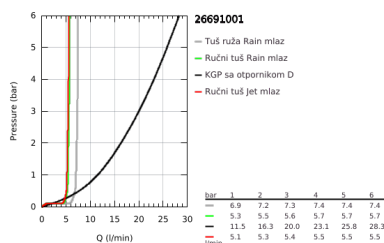

26 691 001 TEMPESTA SYSTEM 250 CUBE TUŠ SISTEM SA TERMOSTATOM ZA KADU ZA ZIDNU INSTALACIJU

PRODUCT DESCRIPTION (1/2)

- Colour: chrome
- sastoji se od:
 - horizontalna zaokretna drška za nadglavni tuš 390 mm
 - spoljni termostat sa Aquadimmer funkcijom
 - omogućava promenu između:
 - head shower Tempesta 250 Cube (26 685)
 - vrsta mlaza Rain
 - maximum flow rate (at 3 bar): 7.3 l/min
 - head shower with white rear cover
 - with ball joint, rotation angle $\pm 10^\circ$
 - izliv za kadu
 - odvojeni prebacivač za ručni tuš
 - hand shower Tempesta Cube 110 (27 571)
 - 2 vrste mlaza: Rain, Jet
 - maximum flow rate (at 3 bar): 5.6 l/min
 - podesiv po visini uz pomoć klizača
 - Rotaflex TwistStop crevo za tuš 1750 mm 1/2" x 1/2" (28 410)
 - AquaCalibrator limits maximum flow rate of system (at 3 bar): 7.3 l/min (without bath inlet)
 - GROHE EcoJoy tehnologija za manju potrošnju vode i savršen protok
 - GROHE TurboStat kompaktni mešač sa voskiranim termoelementom
 - GROHE SafeStop na 38°C
 - GROHE SafeStop Plus optional temperature limiter at 43°C included
 - GROHE SmartSwitch - easily rotate the dial to enjoy your preferred spray option
 - GROHE DreamSpray savršen mlaz iz tuša
 - ShockProof silikonski prsten štiti od oštećenja prouzrokovanih padom tuša
 - GROHE LongLife premaz
 - GROHE SpeedClean sistem protiv kamenca
 - Inner WaterGuide za duži životni vek
 - TwistStop za zaštitu creva od uvrtanja
 - prikladno za protočne bojlere od 18 kW/h

Pure Freude
an Wasser

26 691 001 TEMPESTA SYSTEM 250 CUBE TUŠ SISTEM SA TERMOSTATOM ZA KADU ZA ZIDNU INSTALACIJU

PRODUCT DESCRIPTION (2/2)

- min. brzina protoka 5 l/min.
- professional edition

26 691 001 TEMPESTA SYSTEM 250 CUBE TUŠ SISTEM SA TERMOSTATOM ZA KADU ZA ZIDNU INSTALACIJU