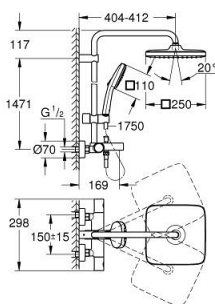

26 691 001 TEMPESTA SYSTEM 250 CUBE TUŠ SISTEM SA TERMOSTATOM ZA KADU ZA ZIDNU INSTALACIJU

PRODUCT DESCRIPTION (1/2)

- Colour: chrome
- sastoji se od:
 - horizontalna zaokretna drška za nadglavni tuš 390 mm
 - spoljni termostat sa Aquadimmer funkcijom
 - omogućava promenu između:
 - head shower Tempesta 250 Cube (26 685)
 - vrsta mlaza Rain
 - maximum flow rate (at 3 bar): 7.3 l/min
 - head shower with white rear cover
 - with ball joint, rotation angle $\pm 10^\circ$
 - izliv za kadu
 - odvojeni prebacivač za ručni tuš
 - hand shower Tempesta Cube 110 (27 571)
 - 2 vrste mlaza: Rain, Jet
 - maximum flow rate (at 3 bar): 5.6 l/min
 - podesiv po visini uz pomoć klizača
 - Rotaflex TwistStop crevo za tuš 1750 mm 1/2" x 1/2" (28 410)
 - AquaCalibrator limits maximum flow rate of system (at 3 bar): 7.3 l/min (without bath inlet)
 - GROHE EcoJoy tehnologija za manju potrošnju vode i savršen protok
 - GROHE TurboStat kompaktni mešač sa voskiranim termoelementom
 - GROHE SafeStop na 38°C
 - GROHE SafeStop Plus optional temperature limiter at 43°C included
 - GROHE SmartSwitch - easily rotate the dial to enjoy your preferred spray option
 - GROHE DreamSpray savršen mlaz iz tuša
 - ShockProof silikonski prsten štiti od oštećenja prouzrokovanih padom tuša
 - GROHE LongLife premaz
 - GROHE SpeedClean sistem protiv kamenca
 - Inner WaterGuide za duži životni vek
 - TwistStop za zaštitu creva od uvrtanja
 - prikladno za protočne bojlere od 18 kW/h