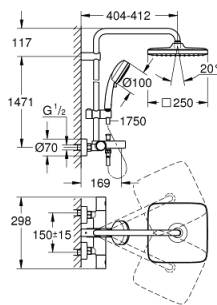

26 691 000 TEMPESTA COSMOPOLITAN SYSTEM 250 CUBE TUŠ SISTEM SA TERMOSTATOM ZA KADU ZA ZIDNU INSTALACIJU

PRODUCT DESCRIPTION

- Colour: chrome
- sastoji se od:
  - horizontalna zaokretna drška za nadglavni tuš 390 mm
  - spoljni termostat sa Aquadimmer funkcijom
  - omogućava promenu između:
    - head shower Tempesta 250 Cube (26 685)
    - vrsta mlaza Rain
    - head shower with white rear cover
  - with ball joint, rotation angle $\pm 10^\circ$
  - 9.5 l/min flow limiter
- izliv za kadu
- odvojeni prebacivač za ručni tuš
- ručni tuš Tempesta Cosmopolitan 100 (27 571 001)
- 2 vrste mlaza: Rain, Jet
- podesiv po visini uz pomoć klizača
- Rotaflex TwistStop crevo za tuš 1750 mm 1/2" x 1/2" (28 410)
- limitator protoka 5,7 l/min.
- GROHE EcoJoy tehnologija za manju potrošnju vode i savršen protok
- GROHE TurboStat kompaktni mešač sa voskiranim termoelementom
- GROHE SafeStop na 38°C
- GROHE SafeStop Plus optional temperature limiter at 43°C included
- GROHE DreamSpray savršen mlaz iz tuša
- GROHE LongLife premaz
- GROHE SpeedClean sistem protiv kamenca
- Inner WaterGuide za duži životni vek
- TwistStop za zaštitu creva od uvrtanja
- prikladno za protočne bojlere od 18 kW/h
- minimalna brzina protoka 7 l/min.
- professional edition