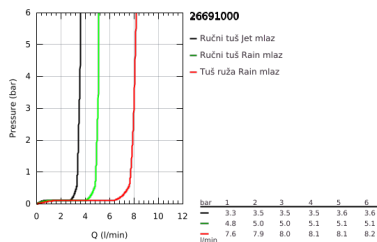

26 691 000 TEMPESTA COSMOPOLITAN SYSTEM 250 CUBE TUŠ SISTEM SA TERMOSTATOM ZA KADU ZA ZIDNU INSTALACIJU

PRODUCT DESCRIPTION

- Colour: chrome
- sastoji se od:
 - horizontalna zaokretna drška za nadglavni tuš 390 mm
 - spoljni termostat sa Aquadimmer funkcijom
 - omogućava promenu između:
 - head shower Tempesta 250 Cube (26 685)
 - vrsta mlaza Rain
 - head shower with white rear cover
 - with ball joint, rotation angle $\pm 10^\circ$
 - 9.5 l/min flow limiter
- izliv za kadu
- odvojeni prebacivač za ručni tuš
- ručni tuš Tempesta Cosmopolitan 100 (27 571 001)
- 2 vrste mlaza: Rain, Jet
- podesiv po visini uz pomoć klizača
- Rotaflex TwistStop crevo za tuš 1750 mm 1/2" x 1/2" (28 410)
- limitator protoka 5,7 l/min.
- GROHE EcoJoy tehnologija za manju potrošnju vode i savršen protok
- GROHE TurboStat kompaktni mešač sa voskiranim termoelementom
- GROHE SafeStop na 38°C
- GROHE SafeStop Plus optional temperature limiter at 43°C included
- GROHE DreamSpray savršen mlaz iz tuša
- GROHE LongLife premaz
- GROHE SpeedClean sistem protiv kamenca
- Inner WaterGuide za duži životni vek
- TwistStop za zaštitu creva od uvrtanja
- prikladno za protočne bojlere od 18 kW/h
- minimalna brzina protoka 7 l/min.
- professional edition