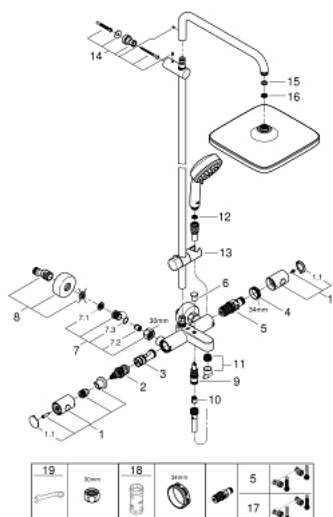

26 691 000 TEMPESTA COSMOPOLITAN SYSTEM 250 CUBE TUŠ SISTEM SA TERMOSTATOM ZA KADU ZA ZIDNU INSTALACIJU

SPARE PARTS, фебруар 2019 – now

- 1: Metalna ručica 1/2" (Spare part-nr. 47984000)
- 1.1: Pokrovna kapica (Spare part-nr. 6458500M)
- 2: Aquadimmer (Spare part-nr. 47364000)
- 3: Protok vode (Spare part-nr. 47887000)
- 4: Prsten armature (Spare part-nr. 47743000)
- 5: Termostatski kompaktni mešač 1/2" (Spare part-nr. 47439000)
- 6: Aktivaciono dugme prebacivača (Spare part-nr. 65648000)
- 7: Nepovratni ventil (Spare part-nr. 47189000)
- 7.1: Filter za nečistoće (Spare part-nr. 0726400M)
- 7.2: Nepovratni ventil (Spare part-nr. 08565000)
- 7.3: O-prsten $\varnothing 17 \times \varnothing 2$ (Spare part-nr. 0305500M)
- 8: S-spojnica (Spare part-nr. 12662000)
- 9: Prebacivač (Spare part-nr. 65655000)
- 10: Nepovratni ventil (Spare part-nr. 08565000)
- 11: Perlator (Spare part-nr. 13926000)
- 12: Filter za nečistoću (Spare part-nr. 0700200M)
- 13: Klizač za tuša (Spare part-nr. 12140000)
- 14: Držač tuš šipke (Spare part-nr. 48423000)
- 15: Dichtung od fiber vlakna poluprečnika $\varnothing 18,5 \times \varnothing 12 \times 2$ (Spare part-nr. 0138900M)
- 16: Filter za nečistoću (Spare part-nr. 48007000)
- 17: GROHE TurboStat cartridge 1/2" (Spare part-nr. 47175000)*
- 18: Gedor ključ (Spare part-nr. 19332000)*
- 19: Specijalni ključ (Spare part-nr. 19377000)*