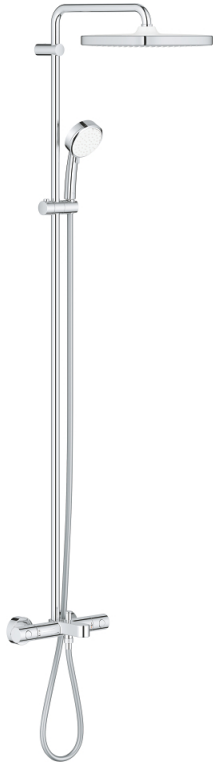

26 691 000 TEMPESTA COSMOPOLITAN SYSTEM 250 CUBE TUŠ SISTEM SA TERMOSTATOM ZA KADU ZA ZIDNU INSTALACIJU

PRODUCT DESCRIPTION

- Colour: chrome
- sastoji se od:
 - horizontalna zaokretna drška za nadglavni tuš 390 mm
 - spoljni termostat sa Aquadimmer funkcijom
 - omogućava promenu između:
 - head shower Tempesta 250 Cube (26 685)
 - vrsta mlaza Rain
 - head shower with white rear cover
 - with ball joint, rotation angle $\pm 10^\circ$
 - 9.5 l/min flow limiter
- izliv za kadu
- odvojeni prebacivač za ručni tuš
- ručni tuš Tempesta Cosmopolitan 100 (27 571 001)
- 2 vrste mlaza: Rain, Jet
- podesiv po visini uz pomoć klizača
- Rotaflex TwistStop crevo za tuš 1750 mm 1/2" x 1/2" (28 410)
- limitator protoka 5,7 l/min.
- GROHE EcoJoy tehnologija za manju potrošnju vode i savršen protok
- GROHE TurboStat kompaktni mešač sa voskiranim termoelementom
- GROHE SafeStop na 38°C
- GROHE SafeStop Plus optional temperature limiter at 43°C included
- GROHE DreamSpray savršen mlaz iz tuša
- GROHE LongLife premaz
- GROHE SpeedClean sistem protiv kamenca
- Inner WaterGuide za duži životni vek
- TwistStop za zaštitu creva od uvrtanja
- prikladno za protočne bojlere od 18 kW/h
- minimalna brzina protoka 7 l/min.
- professional edition