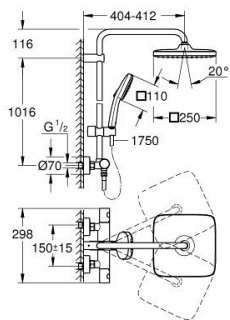

26 689 243 1 TEMPESTA SYSTEM 250 CUBE TUŠ SISTEM SA TERMOSTATOM ZA ZIDNU INSTALACIJU

PRODUCT DESCRIPTION

- Colour: matte black
- sastoji se od:
 - horizontalna zaokretna drška za nadglavni tuš 390 mm
 - spoljni termostat sa Aquadimmer funkcijom
 - omogućava promenu između:
 - head shower Tempesta 250 Cube
 - vrsta mlaza Rain
 - maximum flow rate (at 3 bar): 7.3 l/min
 - head shower with black rear cover
 - with ball joint, rotation angle $\pm 10^\circ$
 - hand shower Tempesta Cube 110
 - 2 vrste mlaza: Rain, Jet
 - maximum flow rate (at 3 bar): 5.6 l/min
 - podesiv po visini uz pomoć klizača
 - shower hose 1750 mm 1/2" x 1/2" (28 388)
 - AquaCalibrator limits maximum flow rate of system (at 3 bar): 7.3 l/min
 - GROHE EcoJoy tehnologija za manju potrošnju vode i savršen protok
 - GROHE TurboStat kompaktni mešač sa voskiranim termoelementom
 - GROHE SafeStop na 38°C
 - GROHE SafeStop Plus optional temperature limiter at 43°C included
 - GROHE SmartSwitch - easily rotate the dial to enjoy your preferred spray option
 - GROHE DreamSpray savršen mlaz iz tuša
 - ShockProof silikonski prsten štiti od oštećenja prouzrokovanih padom tuša
 - GROHE SpeedClean sistem protiv kamenca
 - Inner WaterGuide za duži životni vek
 - TwistStop za zaštitu creva od uvrtanja
 - prikladno za protočne bojlere od 18 kW/h
 - min. brzina protoka 5 l/min.
 - optional upgrade: GROHE EasyReach tray (26 362), sold separately
 - professional edition