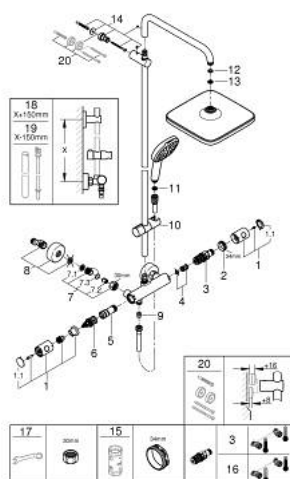

26 689 243 1 TEMPESTA SYSTEM 250 CUBE TUŠ SISTEM SA TERMOSTATOM ZA ZIDNU INSTALACIJU

SPARE PARTS, фебруар 2023 – now

- 1: Metalna ručica 1/2" (Spare part-nr. 479842430)
 - 1.1: Pokrovna kapica (Spare part-nr. 64585243M)
 - 2: Prsten armature (Spare part-nr. 47743000)
 - 3: Termostatski kompaktni mešač 1/2" (Spare part-nr. 47439000)
 - 4: Sundeš za kupanje (Spare part-nr. 47398000)
 - 5: Protok vode (Spare part-nr. 47751000)
 - 6: Aquadimmer (Spare part-nr. 12433000)
 - 7: Nepovratni ventil (Spare part-nr. 471892430)
 - 7.1: Filter za nečistoće (Spare part-nr. 0726400M)
 - 7.2: Nepovratni ventil (Spare part-nr. 08565000)
 - 7.3: O-prsten $\varnothing 17 \times \varnothing 2$ (Spare part-nr. 0305500M)
 - 8: S-spojnica (Spare part-nr. 126622430)
 - 9: Nepovratni ventil (Spare part-nr. 08565000)
 - 10: Klizač za tuša (Spare part-nr. 486092430)
 - 11: Filter za nečistoću (Spare part-nr. 0700200M)
 - 12: Dichtung od fiber vlakna poluprečnika $\varnothing 18,5 \times \varnothing 12 \times 2$ (Spare part-nr. 0138900M)
 - 13: Filter za nečistoću (Spare part-nr. 48007000)
 - 14: Držač tuš šipke (Spare part-nr. 48423000)
 - 15: Gedor ključ (Spare part-nr. 19332000)*
 - 16: GROHE TurboStat cartridge 1/2" (Spare part-nr. 47175000)*
 - 17: Specijalni ključ (Spare part-nr. 19377000)*
 - 20: Kompenzaciona ploča (Spare part-nr. 26496000)*
- * Optional accessories