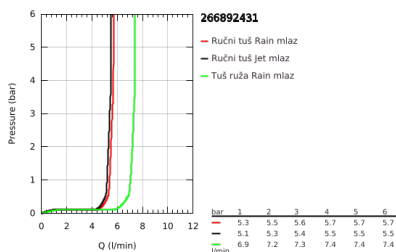

26 689 243 1 TEMPESTA SYSTEM 250 CUBE TUŠ SISTEM SA TERMOSTATOM ZA ZIDNU INSTALACIJU

PRODUCT DESCRIPTION

- Colour: matte black
- sastoji se od:
 - horizontalna zaokretna drška za nadglavni tuš 390 mm
 - spoljni termostat sa Aquadimmer funkcijom
 - omogućava promenu između:
 - head shower Tempesta 250 Cube
 - vrsta mlaza Rain
 - maximum flow rate (at 3 bar): 7.3 l/min
 - head shower with black rear cover
 - with ball joint, rotation angle $\pm 10^\circ$
 - hand shower Tempesta Cube 110
 - 2 vrste mlaza: Rain, Jet
 - maximum flow rate (at 3 bar): 5.6 l/min
 - podesiv po visini uz pomoć klizača
 - shower hose 1750 mm 1/2" x 1/2" (28 388)
 - AquaCalibrator limits maximum flow rate of system (at 3 bar): 7.3 l/min
 - GROHE EcoJoy tehnologija za manju potrošnju vode i savršen protok
 - GROHE TurboStat kompaktni mešač sa voskiranim termoelementom
 - GROHE SafeStop na 38°C
 - GROHE SafeStop Plus optional temperature limiter at 43°C included
 - GROHE SmartSwitch - easily rotate the dial to enjoy your preferred spray option
 - GROHE DreamSpray savršen mlaz iz tuša
 - ShockProof silikonski prsten štiti od oštećenja prouzrokovanih padom tuša
 - GROHE SpeedClean sistem protiv kamenca
 - Inner WaterGuide za duži životni vek
 - TwistStop za zaštitu creva od uvrtanja
 - prikladno za protočne bojlere od 18 kW/h
 - min. brzina protoka 5 l/min.
 - optional upgrade: GROHE EasyReach tray (26 362), sold separately
 - professional edition