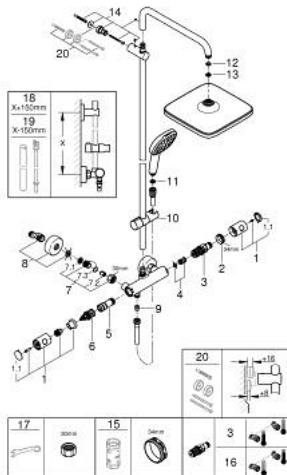

26 689 001 TEMPESTA SYSTEM 250 CUBE TUŠ SISTEM SA TERMOSTATOM ZA ZIDNU INSTALACIJU

SPARE PARTS, новембар 2021 – now

- 1: Metalna ručica 1/2" (Spare part-nr. 47984000)
- 1.1: Pokrovna kapica (Spare part-nr. 6458500M)
- 2: Prsten armature (Spare part-nr. 47743000)
- 3: Termostatski kompaktni mešač 1/2" (Spare part-nr. 47439000)
- 4: Sundeš za kupanje (Spare part-nr. 47398000)
- 5: Protok vode (Spare part-nr. 47751000)
- 6: Aquadimmer (Spare part-nr. 12433000)
- 7: Nepovratni ventil (Spare part-nr. 47189000)
- 7.1: Filter za nečistoće (Spare part-nr. 0726400M)
- 7.2: Nepovratni ventil (Spare part-nr. 08565000)
- 7.3: O-prsten $\varnothing 17 \times \varnothing 2$ (Spare part-nr. 0305500M)
- 8: S-spojnicica (Spare part-nr. 12662000)
- 9: Nepovratni ventil (Spare part-nr. 08565000)
- 10: Klizač za tuša (Spare part-nr. 48609000)
- 11: Filter za nečistoću (Spare part-nr. 0700200M)
- 12: Dichtung od fiber vlakna poluprečnika $\varnothing 18,5 \times \varnothing 12 \times 2$ (Spare part-nr. 0138900M)
- 13: Filter za nečistoću (Spare part-nr. 48007000)
- 14: Držač tuš šipke (Spare part-nr. 48423000)
- 15: Gedor ključ (Spare part-nr. 19332000)*
- 16: GROHE TurboStat cartridge 1/2" (Spare part-nr. 47175000)*
- 17: Specijalni ključ (Spare part-nr. 19377000)*
- 18: Tuš sistem za modifikaciju cevi (Spare part-nr. 48514000)*
- 19: Tuš sistem za modifikaciju cevi (Spare part-nr. 48515000)*
- 20: Kompenzaciona ploča (Spare part-nr. 26496000)*

* Optional accessories