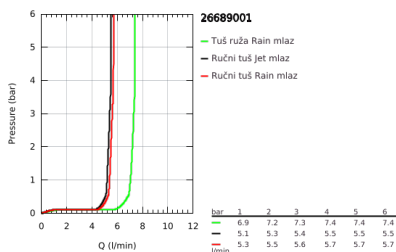

26 689 001 TEMPESTA SYSTEM 250 CUBE TUŠ SISTEM SA TERMOSTATOM ZA ZIDNU INSTALACIJU

PRODUCT DESCRIPTION

- Colour: chrome
- sastoji se od:
 - horizontalna zaokretna drška za nadglavni tuš 390 mm
 - spoljni termostat sa Aquadimmer funkcijom
 - omogućava promenu između:
 - head shower Tempesta 250 Cube (26 685)
 - vrsta mlaza Rain
 - maximum flow rate (at 3 bar): 7.3 l/min
 - head shower with white rear cover
 - with ball joint, rotation angle $\pm 10^\circ$
 - hand shower Tempesta Cube 110 (27 571)
- 2 vrste mlaza: Rain, Jet
 - maximum flow rate (at 3 bar): 5.6 l/min
 - podesiv po visini uz pomoć klizača
 - Rotaflex TwistStop crevo za tuš 1750 mm 1/2" x 1/2" (28 410)
 - AquaCalibrator limits maximum flow rate of system (at 3 bar): 7.3 l/min
 - GROHE EcoJoy tehnologija za manju potrošnju vode i savršen protok
 - GROHE TurboStat kompaktni mešač sa voskiranim termoelementom
 - GROHE SafeStop na 38°C
 - GROHE SafeStop Plus optional temperature limiter at 43°C included
 - GROHE SmartSwitch - easily rotate the dial to enjoy your preferred spray option
 - GROHE DreamSpray savršen mlaz iz tuša
 - ShockProof silikonski prsten štiti od oštećenja prouzrokovanih padom tuša
 - GROHE LongLife premaz
 - GROHE SpeedClean sistem protiv kamena
 - Inner WaterGuide za duži životni vek
 - TwistStop za zaštitu creva od uvrtnja
- prikladno za protočne bojlere od 18 kW/h
- min. brzina protoka 5 l/min.
- optional upgrade: GROHE EasyReach tray (26 362), sold separately
- professional edition