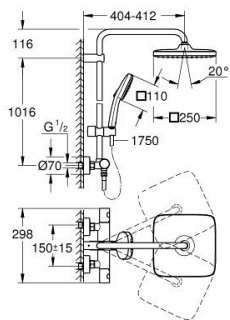

26 689 001 TEMPESTA SYSTEM 250 CUBE TUŠ SISTEM SA TERMOSTATOM ZA ZIDNU INSTALACIJU

PRODUCT DESCRIPTION

- Colour: chrome
- sastoji se od:
 - horizontalna zaokretna drška za nadglavni tuš 390 mm
 - spoljni termostat sa Aquadimmer funkcijom
 - omogućava promenu između:
 - head shower Tempesta 250 Cube (26 685)
 - vrsta mlaza Rain
 - maximum flow rate (at 3 bar): 7.3 l/min
 - head shower with white rear cover
 - with ball joint, rotation angle $\pm 10^\circ$
 - hand shower Tempesta Cube 110 (27 571)
- 2 vrste mlaza: Rain, Jet
 - maximum flow rate (at 3 bar): 5.6 l/min
 - podesiv po visini uz pomoć klizača
 - Rotaflex TwistStop crevo za tuš 1750 mm 1/2" x 1/2" (28 410)
 - AquaCalibrator limits maximum flow rate of system (at 3 bar): 7.3 l/min
 - GROHE EcoJoy tehnologija za manju potrošnju vode i savršen protok
 - GROHE TurboStat kompaktni mešač sa voskiranim termoelementom
 - GROHE SafeStop na 38°C
 - GROHE SafeStop Plus optional temperature limiter at 43°C included
 - GROHE SmartSwitch - easily rotate the dial to enjoy your preferred spray option
 - GROHE DreamSpray savršen mlaz iz tuša
 - ShockProof silikonski prsten štiti od oštećenja prouzrokovanih padom tuša
 - GROHE LongLife premaz
 - GROHE SpeedClean sistem protiv kamena
 - Inner WaterGuide za duži životni vek
 - TwistStop za zaštitu creva od uvrtnja
- prikladno za protočne bojlere od 18 kW/h
- min. brzina protoka 5 l/min.
- optional upgrade: GROHE EasyReach tray (26 362), sold separately
- professional edition