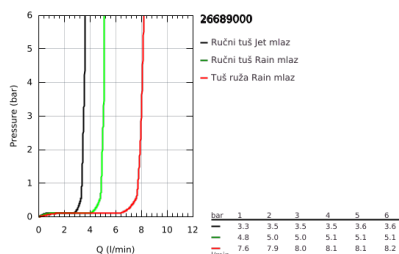

26 689 000 TEMPESTA COSMOPOLITAN SYSTEM 250 CUBE TUŠ SISTEM SA TERMOSTATOM ZA ZIDNU INSTALACIJU

PRODUCT DESCRIPTION

- Colour: chrome
- sastoji se od:
 - horizontalna zaokretna drška za nadglavni tuš 390 mm
 - spoljni termostat sa Aquadimmer funkcijom
 - omogućava promenu između:
 - head shower Tempesta 250 Cube (26 685)
 - vrsta mlaza Rain
 - head shower with white rear cover
 - with ball joint, rotation angle $\pm 10^\circ$
 - 9.5 l/min flow limiter
 - ručni tuš Tempesta Cosmopolitan 100 (27 571 001)
 - 2 vrste mlaza: Rain, Jet
 - limitator protoka 5,7 l/min.
 - podesiv po visini uz pomoć klizača
 - Rotaflex TwistStop crevo za tuš 1750 mm 1/2" x 1/2" (28 410)
 - GROHE EcoJoy tehnologija za manju potrošnju vode i savršen protok
 - GROHE TurboStat kompaktni mešač sa voskiranim termoelementom
 - GROHE SafeStop na 38°C
 - GROHE SafeStop Plus optional temperature limiter at 43°C included
 - GROHE DreamSpray savršen mlaz iz tuša
 - GROHE LongLife premaz
 - GROHE SpeedClean sistem protiv kamena
 - Inner WaterGuide za duži životni vek
 - TwistStop za zaštitu creva od uvrtnja
 - prikladno za protočne bojlere od 18 kW/h
 - minimalna brzina protoka 7 l/min.
 - optional upgrade: GROHE EasyReach tray (26 362), sold separately
 - professional edition