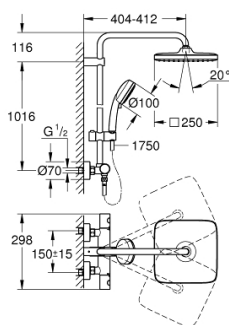

26 689 000 TEMPESTA COSMOPOLITAN SYSTEM 250 CUBE TUŠ SISTEM SA TERMOSTATOM ZA ZIDNU INSTALACIJU

PRODUCT DESCRIPTION

- Colour: chrome
- sastoji se od:
  - horizontalna zaokretna drška za nadglavni tuš 390 mm
  - spoljni termostat sa Aquadimmer funkcijom
  - omogućava promenu između:
    - head shower Tempesta 250 Cube (26 685)
    - vrsta mlaza Rain
    - head shower with white rear cover
  - with ball joint, rotation angle $\pm 10^\circ$
  - 9.5 l/min flow limiter
  - ručni tuš Tempesta Cosmopolitan 100 (27 571 001)
  - 2 vrste mlaza: Rain, Jet
  - limitator protoka 5,7 l/min.
  - podesiv po visini uz pomoć klizača
  - Rotaflex TwistStop crevo za tuš 1750 mm 1/2" x 1/2" (28 410)
  - GROHE EcoJoy tehnologija za manju potrošnju vode i savršen protok
  - GROHE TurboStat kompaktni mešač sa voskiranim termoelementom
  - GROHE SafeStop na 38°C
  - GROHE SafeStop Plus optional temperature limiter at 43°C included
  - GROHE DreamSpray savršen mlaz iz tuša
  - GROHE LongLife premaz
  - GROHE SpeedClean sistem protiv kamena
  - Inner WaterGuide za duži životni vek
  - TwistStop za zaštitu creva od uvrtnja
  - prikladno za protočne bojlere od 18 kW/h
  - minimalna brzina protoka 7 l/min.
  - optional upgrade: GROHE EasyReach tray (26 362), sold separately
  - professional edition