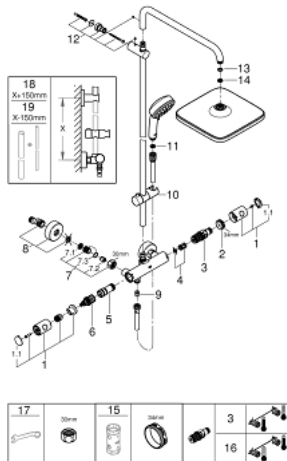

26 689 000 TEMPESTA COSMOPOLITAN SYSTEM 250 CUBE TUŠ SISTEM SA TERMOSTATOM ZA ZIDNU INSTALACIJU

SPARE PARTS, фебрыар 2019 – now

- 1: Metalna ručica 1/2" (Spare part-nr. 47984000)
 - 1.1: Pokrovna kapica (Spare part-nr. 6458500M)
 - 2: Prsten armature (Spare part-nr. 47743000)
 - 3: Termostatski kompaktni mešač 1/2" (Spare part-nr. 47439000)
 - 4: Sundeš za kupanje (Spare part-nr. 47398000)
 - 5: Protok vode (Spare part-nr. 47751000)
 - 6: Aquadimmer (Spare part-nr. 12433000)
 - 7: Nepovratni ventil (Spare part-nr. 47189000)
 - 7.1: Filter za nečistoće (Spare part-nr. 0726400M)
 - 7.2: Nepovratni ventil (Spare part-nr. 08565000)
 - 7.3: O-prsten $\varnothing 17 \times \varnothing 2$ (Spare part-nr. 0305500M)
 - 8: S-spojnica (Spare part-nr. 12662000)
 - 9: Nepovratni ventil (Spare part-nr. 08565000)
 - 10: Klizač za tuša (Spare part-nr. 12140000)
 - 11: Filter za nečistoću (Spare part-nr. 0700200M)
 - 12: Držač tuš šipke (Spare part-nr. 48423000)
 - 13: Dichtung od fiber vlakna poluprečnika $\varnothing 18,5 \times \varnothing 12 \times 2$ (Spare part-nr. 0138900M)
 - 14: Filter za nečistoću (Spare part-nr. 48007000)
 - 15: Gedor ključ (Spare part-nr. 19332000)*
 - 16: GROHE TurboStat cartridge 1/2" (Spare part-nr. 47175000)*
 - 17: Specijalni ključ (Spare part-nr. 19377000)*
 - 18: Tuš sistem za modifikaciju cevi (Spare part-nr. 48053000)*
 - 19: Tuš sistem za modifikaciju cevi (Spare part-nr. 48054000)*
- * Optional accessories