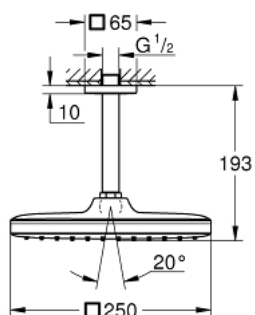

## 26 688 243 0 TEMPESTA 250 CUBE HEAD SHOWER SET CEILING 142 MM, 1 SPRAY

### PRODUCT DESCRIPTION

- Colour: matte black
- sastoji se od:
  - head shower Tempesta 250 Cube
  - vrsta mlaza Rain
  - maximum flow rate (at 3 bar): 8.3 l/min
  - head shower with rear cover in matching colour
  - shower arm ceiling 142 mm
- GROHE EcoJoy tehnologija za manju potrošnju vode i savršen protok
- GROHE DreamSpray savršen mlaz iz tuša
- GROHE SpeedClean sistem protiv kamenca
- Inner WaterGuide za duži životni vek
- prikladno za protočni bojler
- professional edition

### SPARE PARTS, фебруар 2023 – now

1: Dichtung od fiber vlakna poluprečnika Ø18,5 x Ø12 x 2 (Spare part-nr. 013890 0M)

2: Filter za nečistoću (Spare part-nr. 48007000)

3: Rozeta (Spare part-nr. 481182430)