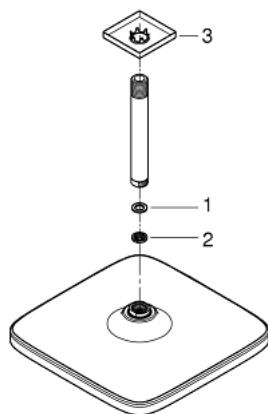

## 26 688 243 0 TEMPESTA 250 CUBE HEAD SHOWER SET CEILING 142 MM, 1 SPRAY

### PRODUCT DESCRIPTION

- Colour: matte black
- sastoji se od:
  - head shower Tempesta 250 Cube
  - vrsta mlaza Rain
  - maximum flow rate (at 3 bar): 8.3 l/min
  - head shower with rear cover in matching colour
  - shower arm ceiling 142 mm
- GROHE EcoJoy tehnologija za manju potrošnju vode i savršen protok
- GROHE DreamSpray savršen mlaz iz tuša
- GROHE SpeedClean sistem protiv kamenca
- Inner WaterGuide za duži životni vek
- prikladno za protočni bojler
- professional edition

### SPARE PARTS, фебруар 2023 – now

1: Dichtung od fiber vlakna poluprečnika Ø18,5 x Ø12 x 2 (Spare part-nr. 013890 0M)

2: Filter za nečistoću (Spare part-nr. 48007000)

3: Rozeta (Spare part-nr. 481182430)