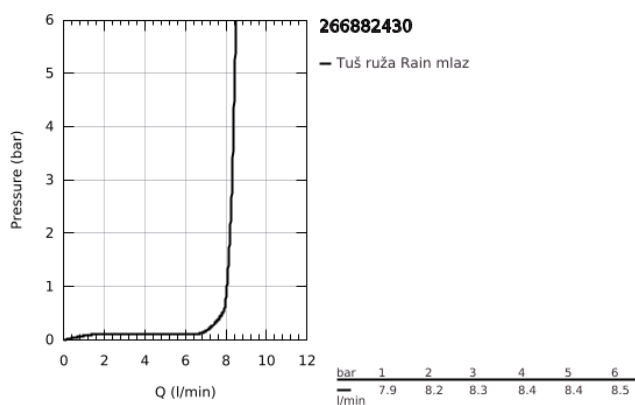

## 26 688 243 0 TEMPESTA 250 CUBE HEAD SHOWER SET CEILING 142 MM, 1 SPRAY

### PRODUCT DESCRIPTION

- Colour: matte black
- sastoji se od:
  - head shower Tempesta 250 Cube
  - vrsta mlaza Rain
  - maximum flow rate (at 3 bar): 8.3 l/min
  - head shower with rear cover in matching colour
  - shower arm ceiling 142 mm
- GROHE EcoJoy tehnologija za manju potrošnju vode i savršen protok
- GROHE DreamSpray savršen mlaz iz tuša
- GROHE SpeedClean sistem protiv kamenca
- Inner WaterGuide za duži životni vek
- prikladno za protočni bojler
- professional edition

### SPARE PARTS, фебруар 2023 – now

1: Dichtung od fiber vlakna poluprečnika Ø18,5 x Ø12 x 2 (Spare part-nr. 013890 0M)

2: Filter za nečistoću (Spare part-nr. 48007000)

3: Rozeta (Spare part-nr. 481182430)