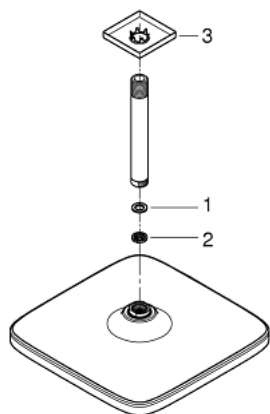

## 26 688 000 TEMPESTA 250 CUBE HEAD SHOWER SET CEILING 142 MM, 1 SPRAY

### PRODUCT DESCRIPTION

- Colour: chrome
- sastoji se od:
  - head shower Tempesta 250 Cube (26 685)
  - vrsta mlaza Rain
  - maximum flow rate (at 3 bar): 8.3 l/min
  - head shower with white rear cover
  - shower arm ceiling 142 mm (27 485)
- GROHE EcoJoy tehnologija za manju potrošnju vode i savršen protok
- GROHE DreamSpray savršen mlaz iz tuša
- GROHE LongLife premaz
- GROHE SpeedClean sistem protiv kamenca
- Inner WaterGuide za duži životni vek
- prikladno za protočni bojler
- professional edition

### SPARE PARTS, фебруар 2019 – now

1: Dihtung od fiber vlakna poluprečnika  $\varnothing 18,5 \times \varnothing 12 \times 2$  (Spare part-nr. 013890 0M)

2: Filter za nečistoću (Spare part-nr. 48007000)