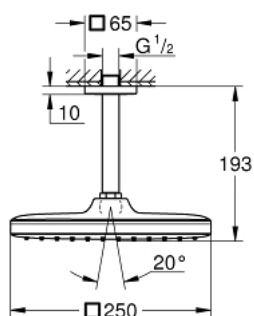

## 26 688 000 TEMPESTA 250 CUBE HEAD SHOWER SET CEILING 142 MM, 1 SPRAY

### PRODUCT DESCRIPTION

- Colour: chrome
- sastoji se od:
  - head shower Tempesta 250 Cube (26 685)
  - vrsta mlaza Rain
  - maximum flow rate (at 3 bar): 8.3 l/min
  - head shower with white rear cover
  - shower arm ceiling 142 mm (27 485)
- GROHE EcoJoy tehnologija za manju potrošnju vode i savršen protok
- GROHE DreamSpray savršen mlaz iz tuša
- GROHE LongLife premaz
- GROHE SpeedClean sistem protiv kamenca
- Inner WaterGuide za duži životni vek
- prikladno za protočni bojler
- professional edition

3: Rozeta (Spare part-nr. 48118000)