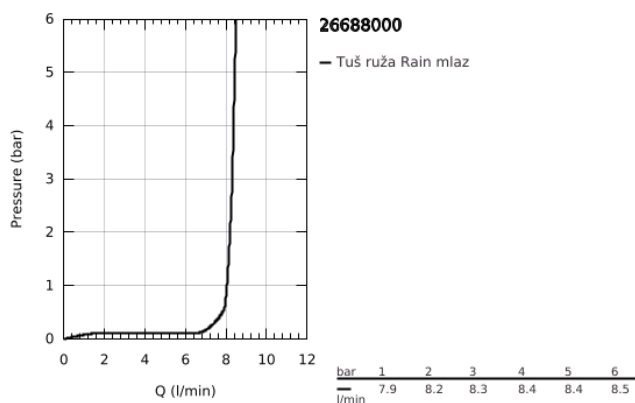

## 26 688 000 TEMPESTA 250 CUBE HEAD SHOWER SET CEILING 142 MM, 1 SPRAY

### PRODUCT DESCRIPTION

- Colour: chrome
- sastoji se od:
  - head shower Tempesta 250 Cube (26 685)
  - vrsta mlaza Rain
  - maximum flow rate (at 3 bar): 8.3 l/min
  - head shower with white rear cover
  - shower arm ceiling 142 mm (27 485)
- GROHE EcoJoy tehnologija za manju potrošnju vode i savršen protok
- GROHE DreamSpray savršen mlaz iz tuša
- GROHE LongLife premaz
- GROHE SpeedClean sistem protiv kamenca
- Inner WaterGuide za duži životni vek
- prikladno za protočni bojler
- professional edition