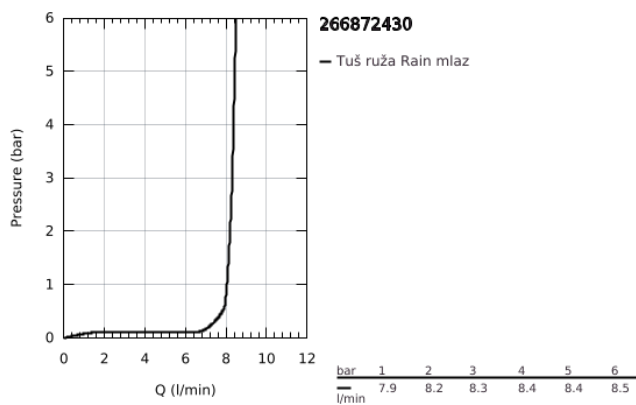

26 687 243 0 TEMPESTA 250 CUBE HEAD SHOWER SET 380 MM, 1 SPRAY

PRODUCT DESCRIPTION

- Colour: matte black
- sastoji se od:
 - head shower Tempesta 250 Cube
 - vrsta mlaza Rain
 - maximum flow rate (at 3 bar): 8.3 l/min
 - head shower with rear cover in matching colour
 - shower arm 380 mm
- GROHE DreamSpray savršen mlaz iz tuša
- GROHE SpeedClean sistem protiv kamenca
- Inner WaterGuide za duži životni vek
- prikladno za protočni bojler
- professional edition

26 687 243 0 TEMPESTA 250 CUBE HEAD SHOWER SET 380 MM, 1 SPRAY

SPARE PARTS, фебруар 2023 – now

1: Dichtung od fiber vlakna poluprečnika $\varnothing 18,5 \times \varnothing 12 \times 2$ (Spare part-nr. 013890 0M)