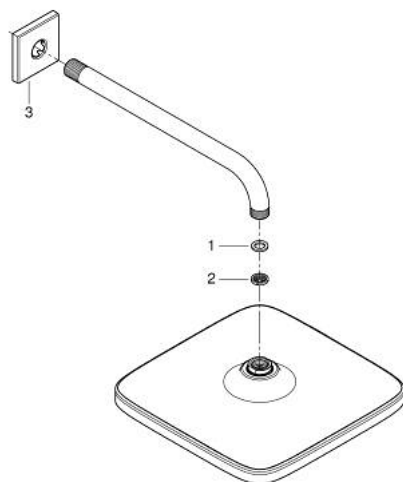

26 687 243 0 TEMPESTA 250 CUBE HEAD SHOWER SET 380 MM, 1 SPRAY

PRODUCT DESCRIPTION

- Colour: matte black
- sastoji se od:
 - head shower Tempesta 250 Cube
 - vrsta mlaza Rain
 - maximum flow rate (at 3 bar): 8.3 l/min
 - head shower with rear cover in matching colour
 - shower arm 380 mm
- sa kvadratnom rozetom
- GROHE EcoJoy tehnologija za manju potrošnju vode i savršen protok
- GROHE DreamSpray savršen mlaz iz tuša
- GROHE SpeedClean sistem protiv kamenca
- Inner WaterGuide za duži životni vek
- prikladno za protočni bojler
- professional edition

26 687 243 0 TEMPESTA 250 CUBE HEAD SHOWER SET 380 MM, 1 SPRAY

SPARE PARTS, фебруар 2023 – now

1: Dihtung od fiber vlakna poluprečnika $\varnothing 18,5 \times \varnothing 12 \times 2$ (Spare part-nr. 013890 0M)

2: Filter za nečistoću (Spare part-nr. 48007000)

3: Rozeta (Spare part-nr. 481182430)