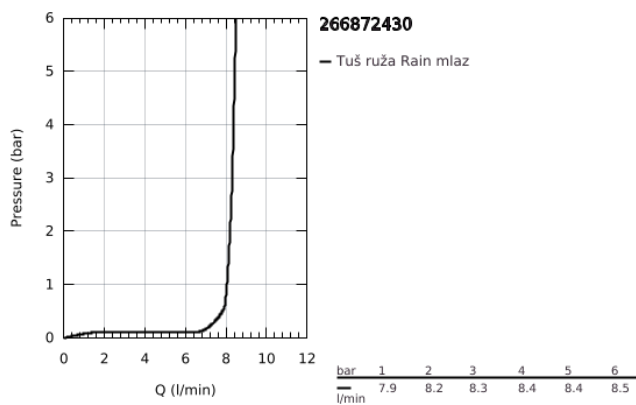

26 687 243 0 TEMPESTA 250 CUBE HEAD SHOWER SET 380 MM, 1 SPRAY

PRODUCT DESCRIPTION

- Colour: matte black
- sastoji se od:
 - head shower Tempesta 250 Cube
 - vrsta mlaza Rain
 - maximum flow rate (at 3 bar): 8.3 l/min
 - head shower with rear cover in matching colour
 - shower arm 380 mm
- sa kvadratnom rozetom
- GROHE EcoJoy tehnologija za manju potrošnju vode i savršen protok
- GROHE DreamSpray savršen mlaz iz tuša
- GROHE SpeedClean sistem protiv kamenca
- Inner WaterGuide za duži životni vek
- prikladno za protočni bojler
- professional edition

26 687 243 0 TEMPESTA 250 CUBE HEAD SHOWER SET 380 MM, 1 SPRAY

SPARE PARTS, фебруар 2023 – now

1: Dihtung od fiber vlakna poluprečnika $\varnothing 18,5 \times \varnothing 12 \times 2$ (Spare part-nr. 013890 0M)