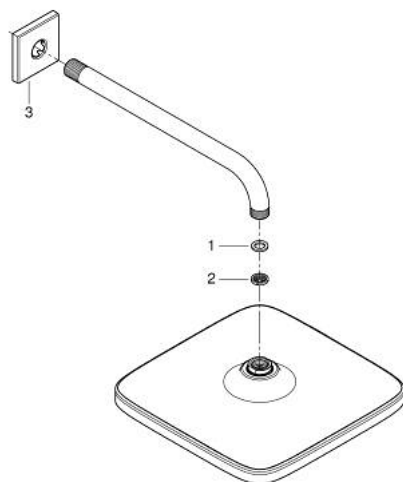

26 687 243 0 TEMPESTA 250 CUBE HEAD SHOWER SET 380 MM, 1 SPRAY

PRODUCT DESCRIPTION

- Colour: matte black
- sastoji se od:
 - head shower Tempesta 250 Cube
 - vrsta mlaza Rain
 - maximum flow rate (at 3 bar): 8.3 l/min
 - head shower with rear cover in matching colour
 - shower arm 380 mm
- GROHE DreamSpray savršen mlaz iz tuša
- GROHE SpeedClean sistem protiv kamenca
- Inner WaterGuide za duži životni vek
- prikladno za protočni bojler
- professional edition

26 687 243 0 TEMPESTA 250 CUBE HEAD SHOWER SET 380 MM, 1 SPRAY

SPARE PARTS, фебруар 2023 – now

1: Dichtung od fiber vlakna poluprečnika $\varnothing 18,5 \times \varnothing 12 \times 2$ (Spare part-nr. 013890 0M)

2: Filter za nečistoću (Spare part-nr. 48007000)

3: Rozeta (Spare part-nr. 481182430)