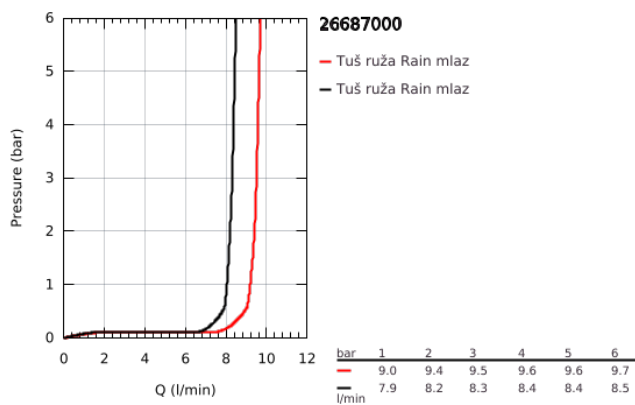

26 687 000 TEMPESTA 250 CUBE HEAD SHOWER SET 380 MM, 1 SPRAY

PRODUCT DESCRIPTION

- Colour: chrome
- sastoji se od:
 - head shower Tempesta 250 Cube (26 685)
 - vrsta mlaza Rain
 - maximum flow rate (at 3 bar): 8.3 l/min
 - head shower with white rear cover
 - shower arm 380 mm
- GROHE EcoJoy tehnologija za manju potrošnju vode i savršen protok
- GROHE DreamSpray savršen mlaz iz tuša
- GROHE LongLife premaz
- GROHE SpeedClean sistem protiv kamenca
- Inner WaterGuide za duži životni vek
- prikladno za protočni bojler
- professional edition

26 687 000 TEMPESTA 250 CUBE HEAD SHOWER SET 380 MM, 1 SPRAY

SPARE PARTS, фебруар 2019 – now

1: Dihtung od fiber vlakna poluprečnika $\varnothing 18,5 \times \varnothing 12 \times 2$ (Spare part-nr. 013890 0M)