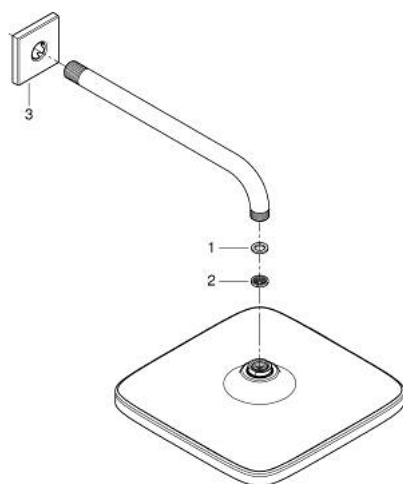

26 687 000 TEMPESTA 250 CUBE HEAD SHOWER SET 380 MM, 1 SPRAY

PRODUCT DESCRIPTION

- Colour: chrome
- sastoji se od:
 - head shower Tempesta 250 Cube (26 685)
 - vrsta mlaza Rain
 - maximum flow rate (at 3 bar): 8.3 l/min
 - head shower with white rear cover
 - shower arm 380 mm
- GROHE EcoJoy tehnologija za manju potrošnju vode i savršen protok
- GROHE DreamSpray savršen mlaz iz tuša
- GROHE LongLife premaz
- GROHE SpeedClean sistem protiv kamenca
- Inner WaterGuide za duži životni vek
- prikladno za protočni bojler
- professional edition

26 687 000 TEMPESTA 250 CUBE HEAD SHOWER SET 380 MM, 1 SPRAY

SPARE PARTS, фебруар 2019 – now

1: Dihtung od fiber vlakna poluprečnika $\varnothing 18,5 \times \varnothing 12 \times 2$ (Spare part-nr. 013890 0M)

2: Filter za nečistoću (Spare part-nr. 48007000)

3: Rozeta (Spare part-nr. 48118000)