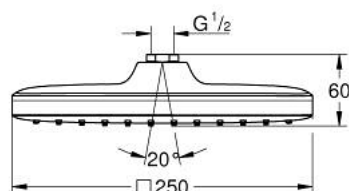

26 685 000 TEMPESTA 250 CUBE NADGLAVNI TUŠ, 1 MLAZ

PRODUCT DESCRIPTION

- Colour: chrome
- vrsta mlaza Rain
- maximum flow rate (at 3 bar): 8 l/min
- 250 mm x 250 mm
- head shower with white rear cover
- kuglasti zglob sa uglom $\pm 10^\circ$
- spoj sa navojem 1/2"
- GROHE EcoJoy tehnologija za manju potrošnju vode i savršen protok
- GROHE DreamSpray savršen mlaz iz tuša
- GROHE LongLife premaz
- GROHE SpeedClean sistem protiv kamenca
- Inner WaterGuide za duži životni vek
- prikladno za protočni bojler
- professional edition

26 685 000 TEMPESTA 250 CUBE NADGLAVNI TUŠ, 1 MLAZ

SPARE PARTS, фебруар 2019 – now

1: Dichtung od fiber vlakna poluprečnika $\varnothing 18,5 \times \varnothing 12 \times 2$ (Spare part-nr. 013890 0M)

2: Filter za nečistoću (Spare part-nr. 48007000)