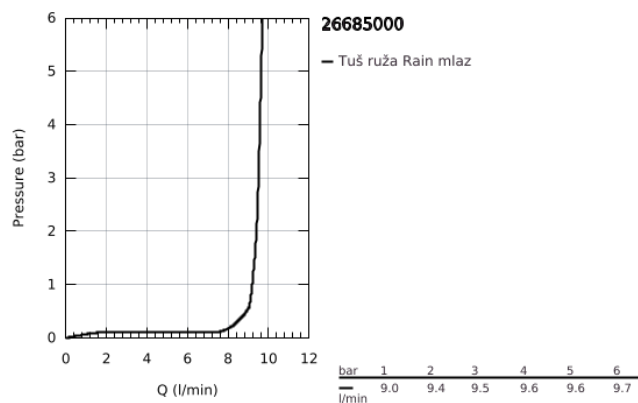

26 685 000 TEMPESTA 250 CUBE NADGLAVNI TUŠ, 1 MLAZ

PRODUCT DESCRIPTION

- Colour: chrome
- vrsta mlaza Rain
- maximum flow rate (at 3 bar): 8 l/min
- 250 mm x 250 mm
- head shower with white rear cover
- kuglasti zglob sa uglom $\pm 10^\circ$
- spoj sa navojem 1/2"
- GROHE EcoJoy tehnologija za manju potrošnju vode i savršen protok
- GROHE DreamSpray savršen mlaz iz tuša
- GROHE LongLife premaz
- GROHE SpeedClean sistem protiv kamenca
- Inner WaterGuide za duži životni vek
- prikladno za protočni bojler
- professional edition

26 685 000 TEMPESTA 250 CUBE NADGLAVNI TUŠ, 1 MLAZ

SPARE PARTS, фебруар 2019 – now

1: Dichtung od fiber vlakna poluprečnika $\varnothing 18,5 \times \varnothing 12 \times 2$ (Spare part-nr. 013890 0M)

2: Filter za nečistoću (Spare part-nr. 48007000)