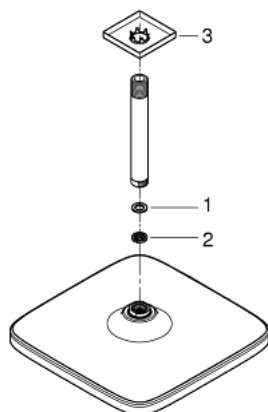

26 683 000 TEMPESTA 250 CUBE HEAD SHOWER SET CEILING 142 MM, 1 SPRAY

PRODUCT DESCRIPTION

- Colour: chrome
- sastoji se od:
 - head shower Tempesta 250 Cube (26 681)
 - vrsta mlaza Rain
 - fully chrome plated surfaces
 - shower arm ceiling 142 mm (27 485)
- GROHE EcoJoy tehnologija za manju potrošnju vode i savršen protok
- GROHE DreamSpray savršen mlaz iz tuša
- GROHE LongLife premaz
- GROHE SpeedClean sistem protiv kamenca
- Inner WaterGuide za duži životni vek
- prikladno za protočni bojler
- professional edition

26 683 000 TEMPESTA 250 CUBE HEAD SHOWER SET CEILING 142 MM, 1 SPRAY

SPARE PARTS, фебруар 2019 – now

1: Dichtung od fiber vlakna poluprečnika Ø18,5 x Ø12 x 2 (Spare part-nr. 013890 0M)

2: Filter za nečistoću (Spare part-nr. 48007000)

3: Rozeta (Spare part-nr. 48118000)