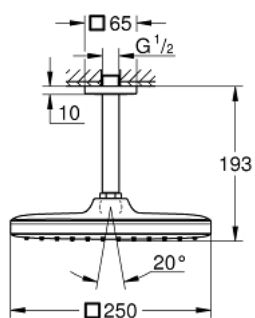

26 683 000 TEMPESTA 250 CUBE HEAD SHOWER SET CEILING 142 MM, 1 SPRAY

PRODUCT DESCRIPTION

- Colour: chrome
- sastoji se od:
 - head shower Tempesta 250 Cube (26 681)
 - vrsta mlaza Rain
 - fully chrome plated surfaces
 - shower arm ceiling 142 mm (27 485)
- GROHE EcoJoy tehnologija za manju potrošnju vode i savršen protok
- GROHE DreamSpray savršen mlaz iz tuša
- GROHE LongLife premaz
- GROHE SpeedClean sistem protiv kamenca
- Inner WaterGuide za duži životni vek
- prikladno za protočni bojler
- professional edition

26 683 000 TEMPESTA 250 CUBE HEAD SHOWER SET CEILING 142 MM, 1 SPRAY

SPARE PARTS, фебруар 2019 – now

1: Dichtung od fiber vlakna poluprečnika Ø18,5 x Ø12 x 2 (Spare part-nr. 013890 0M)

2: Filter za nečistoću (Spare part-nr. 48007000)

3: Rozeta (Spare part-nr. 48118000)