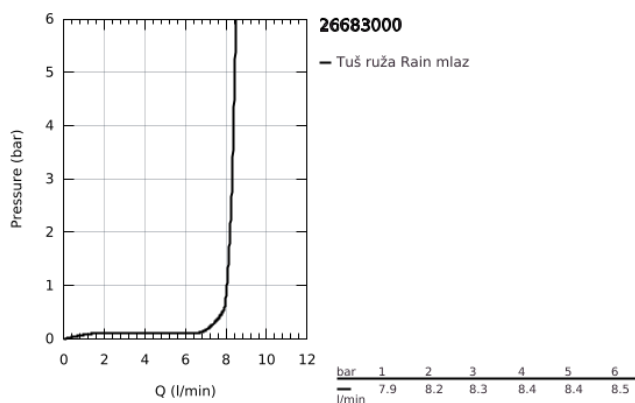

26 683 000 TEMPESTA 250 CUBE HEAD SHOWER SET CEILING 142 MM, 1 SPRAY

PRODUCT DESCRIPTION

- Colour: chrome
- sastoji se od:
 - head shower Tempesta 250 Cube (26 681)
 - vrsta mlaza Rain
 - fully chrome plated surfaces
 - shower arm ceiling 142 mm (27 485)
- GROHE EcoJoy tehnologija za manju potrošnju vode i savršen protok
- GROHE DreamSpray savršen mlaz iz tuša
- GROHE LongLife premaz
- GROHE SpeedClean sistem protiv kamenca
- Inner WaterGuide za duži životni vek
- prikladno za protočni bojler
- professional edition

26 683 000 TEMPESTA 250 CUBE HEAD SHOWER SET CEILING 142 MM, 1 SPRAY

SPARE PARTS, фебруар 2019 – now

1: Dichtung od fiber vlakna poluprečnika Ø18,5 x Ø12 x 2 (Spare part-nr. 013890 0M)

2: Filter za nečistoću (Spare part-nr. 48007000)