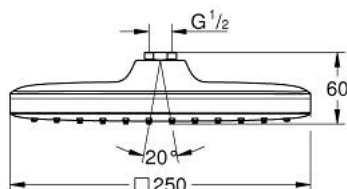

### PRODUCT DESCRIPTION

- Colour: chrome
- vrsta mlaza Rain
- maximum flow rate (at 3 bar): 8 l/min
- 250 mm x 250 mm
- fully chrome plated surfaces
- kuglasti zglob sa uglom  $\pm 10^\circ$
- spoj sa navojem 1/2"
- GROHE EcoJoy tehnologija za manju potrošnju vode i savršen protok
- GROHE DreamSpray savršen mlaz iz tuša
- GROHE LongLife premaz
- GROHE SpeedClean sistem protiv kamenca
- Inner WaterGuide za duži životni vek
- prikladno za protočni bojler
- professional edition