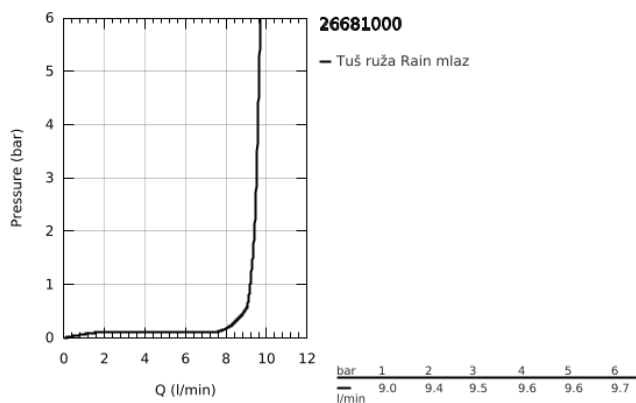

## 26 681 000 TEMPESTA 250 CUBE NADGLAVNI TUŠ, 1 MLAZ

### PRODUCT DESCRIPTION

- Colour: chrome
- vrsta mlaza Rain
- maximum flow rate (at 3 bar): 8 l/min
- 250 mm x 250 mm
- fully chrome plated surfaces
- kuglasti zglob sa uglom  $\pm 10^\circ$
- spoj sa navojem 1/2"
- GROHE EcoJoy tehnologija za manju potrošnju vode i savršen protok
- GROHE DreamSpray savršen mlaz iz tuša
- GROHE LongLife premaz
- GROHE SpeedClean sistem protiv kamenca
- Inner WaterGuide za duži životni vek
- prikladno za protočni bojler
- professional edition