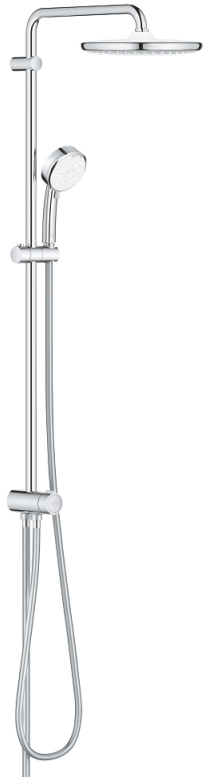

26 675 000 TEMPESTA COSMOPOLITAN SYSTEM 250 FLEX SHOWER SYSTEM WITH DIVERTER FOR WALL MOUNTING

PRODUCT DESCRIPTION

- Colour: chrome
- sastoji se od:
 - horizontal 390 mm shower arm, adjustable before installation
 - change by diverter between hand shower, head shower or head shower Eco setting
 - head shower Tempesta 250 (26 666)
 - 2 spray patterns (via diverter): Rain, SmartRain
 - head shower with white rear cover
 - with ball joint, rotation angle $\pm 10^\circ$
- 9.5 l/min flow limiter
- hand shower Tempesta Cosmopolitan 100 (27 575)
- vrste mlaza: GROHE Rain O², Rain, Massage, Jet
- 9.5 l/min flow limiter
- podesiv po visini uz pomoć klizača
- distance between diverter and upper bracket: 920 mm
- Relexaflex shower hose 1500 mm 1/2" x 1/2"
- Relexaflex shower hose 500 mm 1/2" x 1/2"
- flexible installation: connection to faucet / wall union for water supply with 1/2" thread of the 500 mm shower hose
- GROHE EcoJoy tehnologija za manju potrošnju vode i savršen protok
- GROHE DreamSpray savršen mlaz iz tuša
- GROHE LongLife premaz
- GROHE SpeedClean sistem protiv kamenca
- Inner WaterGuide za duži životni vek
- prikladno za protočne bojlere od 18 kW/h
- minimalna brzina protoka 7 l/min.
- min. preporučeni pritisak 1.0 bar
- professional edition

26 675 000 TEMPESTA COSMOPOLITAN SYSTEM 250 FLEX SHOWER SYSTEM WITH DIVERTER FOR WALL MOUNTING

SPARE PARTS, фебрыар 2019 – now

- 1: Filter za nečistoću (Spare part-nr. 0700200M)
 - 2: Klizač za tuša (Spare part-nr. 12140000)
 - 3: Prebacivač (Spare part-nr. 48338000)
 - 4: Dichtung od fiber vlakna poluprečnika Ø18,5 x Ø12 x 2 (Spare part-nr. 0138900M)
 - 5: Filter za nečistoću (Spare part-nr. 48007000)
 - 6: Kompenzaciona ploča (Spare part-nr. 26496000)*
- * Optional accessories