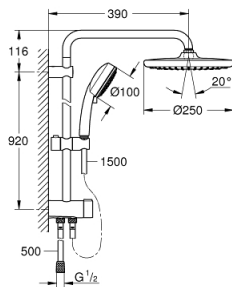

26 675 000 TEMPESTA COSMOPOLITAN SYSTEM 250 FLEX SHOWER SYSTEM WITH DIVERTER FOR WALL MOUNTING

PRODUCT DESCRIPTION

- Colour: chrome
- sastoji se od:
 - horizontal 390 mm shower arm, adjustable before installation
 - change by diverter between hand shower, head shower or head shower Eco setting
 - head shower Tempesta 250 (26 666)
 - 2 spray patterns (via diverter): Rain, SmartRain
 - head shower with white rear cover
 - with ball joint, rotation angle $\pm 10^\circ$
- 9.5 l/min flow limiter
- hand shower Tempesta Cosmopolitan 100 (27 575)
- vrste mlaza: GROHE Rain O², Rain, Massage, Jet
- 9.5 l/min flow limiter
- podesiv po visini uz pomoć klizača
- distance between diverter and upper bracket: 920 mm
- Relexaflex shower hose 1500 mm 1/2" x 1/2"
- Relexaflex shower hose 500 mm 1/2" x 1/2"
- flexible installation: connection to faucet / wall union for water supply with 1/2" thread of the 500 mm shower hose
- GROHE EcoJoy tehnologija za manju potrošnju vode i savršen protok
- GROHE DreamSpray savršen mlaz iz tuša
- GROHE LongLife premaz
- GROHE SpeedClean sistem protiv kamenca
- Inner WaterGuide za duži životni vek
- prikladno za protočne bojlere od 18 kW/h
- minimalna brzina protoka 7 l/min.
- min. preporučeni pritisak 1.0 bar
- professional edition

26 675 000 TEMPESTA COSMOPOLITAN SYSTEM 250 FLEX SHOWER SYSTEM WITH DIVERTER FOR WALL MOUNTING

SPARE PARTS, фебрыар 2019 – now

- 1: Filter za nečistoću (Spare part-nr. 0700200M)
 - 2: Klizač za tuša (Spare part-nr. 12140000)
 - 3: Prebacivač (Spare part-nr. 48338000)
 - 4: Dichtung od fiber vlakna poluprečnika Ø18,5 x Ø12 x 2 (Spare part-nr. 0138900M)
 - 5: Filter za nečistoću (Spare part-nr. 48007000)
 - 6: Kompenzaciona ploča (Spare part-nr. 26496000)*
- * Optional accessories