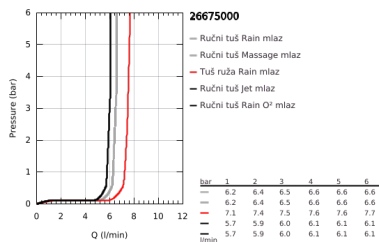

26 675 000 TEMPESTA COSMOPOLITAN SYSTEM 250 FLEX SHOWER SYSTEM WITH DIVERTER FOR WALL MOUNTING

PRODUCT DESCRIPTION

- Colour: chrome
- sastoji se od:
 - horizontal 390 mm shower arm, adjustable before installation
 - change by diverter between hand shower, head shower or head shower Eco setting
 - head shower Tempesta 250 (26 666)
 - 2 spray patterns (via diverter): Rain, SmartRain
 - head shower with white rear cover
 - with ball joint, rotation angle $\pm 10^\circ$
- 9.5 l/min flow limiter
- hand shower Tempesta Cosmopolitan 100 (27 575)
- vrste mlaza: GROHE Rain O², Rain, Massage, Jet
- 9.5 l/min flow limiter
- podesiv po visini uz pomoć klizača
- distance between diverter and upper bracket: 920 mm
- Relexaflex shower hose 1500 mm 1/2" x 1/2"
- Relexaflex shower hose 500 mm 1/2" x 1/2"
- flexible installation: connection to faucet / wall union for water supply with 1/2" thread of the 500 mm shower hose
- GROHE EcoJoy tehnologija za manju potrošnju vode i savršen protok
- GROHE DreamSpray savršen mlaz iz tuša
- GROHE LongLife premaz
- GROHE SpeedClean sistem protiv kamenca
- Inner WaterGuide za duži životni vek
- prikladno za protočne bojlere od 18 kW/h
- minimalna brzina protoka 7 l/min.
- min. preporučeni pritisak 1.0 bar
- professional edition

26 675 000 TEMPESTA COSMOPOLITAN SYSTEM 250 FLEX SHOWER SYSTEM WITH DIVERTER FOR WALL MOUNTING

SPARE PARTS, фебрыар 2019 – now

- 1: Filter za nečistoću (Spare part-nr. 0700200M)
 - 2: Klizač za tuša (Spare part-nr. 12140000)
 - 3: Prebacivač (Spare part-nr. 48338000)
 - 4: Dichtung od fiber vlakna poluprečnika Ø18,5 x Ø12 x 2 (Spare part-nr. 0138900M)
 - 5: Filter za nečistoću (Spare part-nr. 48007000)
 - 6: Kompenzaciona ploča (Spare part-nr. 26496000)*
- * Optional accessories