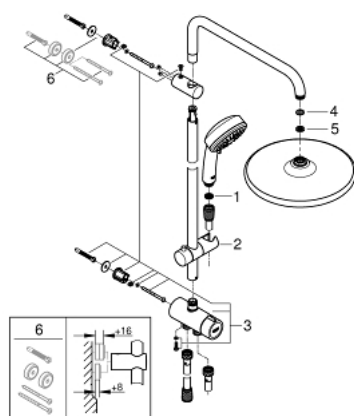

26 675 000 TEMPESTA COSMOPOLITAN SYSTEM 250 FLEX SHOWER SYSTEM WITH DIVERTER FOR WALL MOUNTING

PRODUCT DESCRIPTION

- Colour: chrome
- sastoji se od:
 - horizontal 390 mm shower arm, adjustable before installation
 - change by diverter between hand shower, head shower or head shower Eco setting
 - head shower Tempesta 250 (26 666)
 - 2 spray patterns (via diverter): Rain, SmartRain
 - head shower with white rear cover
 - with ball joint, rotation angle $\pm 10^\circ$
- 9.5 l/min flow limiter
- hand shower Tempesta Cosmopolitan 100 (27 575)
- vrste mlaza: GROHE Rain O², Rain, Massage, Jet
- 9.5 l/min flow limiter
- podesiv po visini uz pomoć klizača
- distance between diverter and upper bracket: 920 mm
- Relexaflex shower hose 1500 mm 1/2" x 1/2"
- Relexaflex shower hose 500 mm 1/2" x 1/2"
- flexible installation: connection to faucet / wall union for water supply with 1/2" thread of the 500 mm shower hose
- GROHE EcoJoy tehnologija za manju potrošnju vode i savršen protok
- GROHE DreamSpray savršen mlaz iz tuša
- GROHE LongLife premaz
- GROHE SpeedClean sistem protiv kamenca
- Inner WaterGuide za duži životni vek
- prikladno za protočne bojlere od 18 kW/h
- minimalna brzina protoka 7 l/min.
- min. preporučeni pritisak 1.0 bar
- professional edition

26 675 000 TEMPESTA COSMOPOLITAN SYSTEM 250 FLEX SHOWER SYSTEM WITH DIVERTER FOR WALL MOUNTING

SPARE PARTS, фебрыар 2019 – now

- 1: Filter za nečistoću (Spare part-nr. 0700200M)
 - 2: Klizač za tuša (Spare part-nr. 12140000)
 - 3: Prebacivač (Spare part-nr. 48338000)
 - 4: Dichtung od fiber vlakna poluprečnika Ø18,5 x Ø12 x 2 (Spare part-nr. 0138900M)
 - 5: Filter za nečistoću (Spare part-nr. 48007000)
 - 6: Kompenzaciona ploča (Spare part-nr. 26496000)*
- * Optional accessories