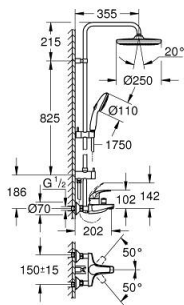

26 674 001 TEMPESTA SYSTEM 250 SHOWER SYSTEM WITH SINGLE LEVER BATH MIXER FOR WALL MOUNTING

PRODUCT DESCRIPTION (1/2)

- Colour: chrome
- with short shower rail for installation in showers
- sastoji se od:
 - horizontalna drška za tuš 355 mm
 - exposed single-lever bath mixer with diverter handle
 - omogućava promenu između:
 - head shower Tempesta 250 (26 666)
 - vrsta mlaza Rain
 - maximum flow rate (at 3 bar): 8 l/min
 - head shower with white rear cover
 - with ball joint, rotation angle $\pm 10^\circ$
 - izliv za kadu
- odvojeni prebacivač za ručni tuš
- hand shower Tempesta 110 (28 419)
- vrste mlaza: Rain, Jet, Massage
- maximum flow rate (at 3 bar): 8.3 l/min
- podesiv po visini uz pomoć klizača
- Rotaflex TwistStop crevo za tuš 1750 mm 1/2" x 1/2" (28 410)
- AquaCalibrator limits maximum flow rate of system (at 3 bar): 8.3 l/min (without bath inlet)
- GROHE EcoJoy tehnologija za manju potrošnju vode i savršen protok
- GROHE SilkMove 46 mm keramički mešač
- GROHE SmartSwitch - easily rotate the dial to enjoy your preferred spray option
- GROHE DreamSpray savršen mlaz iz tuša
- ShockProof silikonski prsten štiti od oštećenja prouzrokovanih padom tuša
- GROHE LongLife premaz
- GROHE SpeedClean sistem protiv kamenca
- Inner WaterGuide za duži životni vek
- TwistStop za zaštitu creva od uvrtnja
- prikladno za protočne bojlere od 18 kW/h
- maximum flow rate (at 3 bar): 8.3 l/min

Pure Freude
an Wasser

26 674 001 **TEMPESTA SYSTEM 250 SHOWER SYSTEM WITH SINGLE LEVER BATH MIXER FOR WALL MOUNTING**

PRODUCT DESCRIPTION (2/2)

- min. brzina protoka 5 l/min.
- min. preporučeni pritisak 1.0 bar
- professional edition