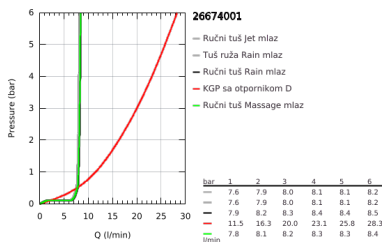

26 674 001 TEMPESTA SYSTEM 250 SHOWER SYSTEM WITH SINGLE LEVER BATH MIXER FOR WALL MOUNTING

PRODUCT DESCRIPTION (1/2)

- Colour: chrome
- with short shower rail for installation in showers
- sastoji se od:
 - horizontalna drška za tuš 355 mm
 - exposed single-lever bath mixer with diverter handle
 - omogućava promenu između:
 - head shower Tempesta 250 (26 666)
 - vrsta mlaza Rain
 - maximum flow rate (at 3 bar): 8 l/min
 - head shower with white rear cover
 - with ball joint, rotation angle $\pm 10^\circ$
 - izliv za kadu
- odvojeni prebacivač za ručni tuš
- hand shower Tempesta 110 (28 419)
- vrste mlaza: Rain, Jet, Massage
- maximum flow rate (at 3 bar): 8.3 l/min
- podesiv po visini uz pomoć klizača
- Rotaflex TwistStop crevo za tuš 1750 mm 1/2" x 1/2" (28 410)
- AquaCalibrator limits maximum flow rate of system (at 3 bar): 8.3 l/min (without bath inlet)
- GROHE EcoJoy tehnologija za manju potrošnju vode i savršen protok
- GROHE SilkMove 46 mm keramički mešač
- GROHE SmartSwitch - easily rotate the dial to enjoy your preferred spray option
- GROHE DreamSpray savršen mlaz iz tuša
- ShockProof silikonski prsten štiti od oštećenja prouzrokovanih padom tuša
- GROHE LongLife premaz
- GROHE SpeedClean sistem protiv kamenca
- Inner WaterGuide za duži životni vek
- TwistStop za zaštitu creva od uvrtnja
- prikladno za protočne bojlere od 18 kW/h
- maximum flow rate (at 3 bar): 8.3 l/min

Pure Freude
an Wasser

26 674 001 **TEMPESTA SYSTEM 250 SHOWER SYSTEM WITH SINGLE LEVER BATH MIXER FOR WALL MOUNTING**

PRODUCT DESCRIPTION (2/2)

- min. brzina protoka 5 l/min.
- min. preporučeni pritisak 1.0 bar
- professional edition