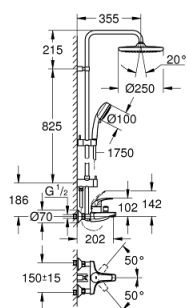

26 674 000 TEMPESTA COSMOPOLITAN SYSTEM 250 SHOWER SYSTEM WITH SINGLE LEVER BATH MIXER FOR WALL MOUNTING

PRODUCT DESCRIPTION

- Colour: chrome
- with short shower rail for installation in showers
- sastoji se od:
  - horizontalna drška za tuš 355 mm
  - exposed single-lever bath mixer with diverter handle
  - omogućava promenu između:
    - head shower Tempesta 250 (26 666)
    - vrsta mlaza Rain
    - head shower with white rear cover
  - with ball joint, rotation angle $\pm 10^\circ$
  - 9.5 l/min flow limiter
  - izliv za kadu
  - odvojeni prebacivač za ručni tuš
  - hand shower Tempesta Cosmopolitan 100 (27 575)
  - vrste mlaza: GROHE Rain O², Rain, Massage, Jet
  - 9.5 l/min flow limiter
  - podesiv po visini uz pomoć klizača
  - Rotaflex TwistStop crevo za tuš 1750 mm 1/2" x 1/2" (28 410)
  - GROHE EcoJoy tehnologija za manju potrošnju vode i savršen protok
  - GROHE SilkMove 46 mm keramički mešač
  - GROHE DreamSpray savršen mlaz iz tuša
  - GROHE LongLife premaz
  - GROHE SpeedClean sistem protiv kamenca
  - Inner WaterGuide za duži životni vek
  - TwistStop za zaštitu creva od uvrtnja
  - prikladno za protočne bojlere od 18 kW/h
  - min. brzina protoka 5 l/min.
  - min. preporučeni pritisak 1.0 bar
  - professional edition