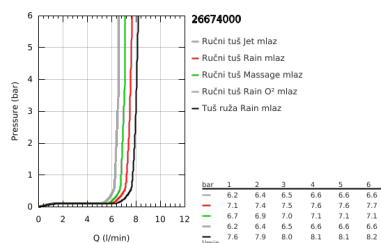

26 674 000 TEMPESTA COSMOPOLITAN SYSTEM 250 SHOWER SYSTEM WITH SINGLE LEVER BATH MIXER FOR WALL MOUNTING

PRODUCT DESCRIPTION

- Colour: chrome
- with short shower rail for installation in showers
- sastoji se od:
 - horizontalna drška za tuš 355 mm
 - exposed single-lever bath mixer with diverter handle
 - omogućava promenu između:
 - head shower Tempesta 250 (26 666)
 - vrsta mlaza Rain
 - head shower with white rear cover
 - with ball joint, rotation angle $\pm 10^\circ$
 - 9.5 l/min flow limiter
 - izliv za kadu
 - odvojeni prebacivač za ručni tuš
 - hand shower Tempesta Cosmopolitan 100 (27 575)
 - vrste mlaza: GROHE Rain O², Rain, Massage, Jet
 - 9.5 l/min flow limiter
 - podesiv po visini uz pomoć klizača
 - Rotaflex TwistStop crevo za tuš 1750 mm 1/2" x 1/2" (28 410)
 - GROHE EcoJoy tehnologija za manju potrošnju vode i savršen protok
 - GROHE SilkMove 46 mm keramički mešač
 - GROHE DreamSpray savršen mlaz iz tuša
 - GROHE LongLife premaz
 - GROHE SpeedClean sistem protiv kamenca
 - Inner WaterGuide za duži životni vek
 - TwistStop za zaštitu creva od uvrtnja
 - prikladno za protočne bojlere od 18 kW/h
 - min. brzina protoka 5 l/min.
 - min. preporučeni pritisak 1.0 bar
 - professional edition