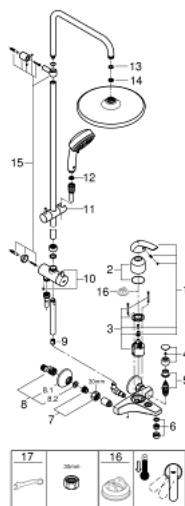

26 674 000 TEMPESTA COSMOPOLITAN SYSTEM 250 SHOWER SYSTEM WITH SINGLE LEVER BATH MIXER FOR WALL MOUNTING

SPARE PARTS, фебруар 2019 – now

- 1: Ručica (Spare part-nr. 46700000)
 - 2: Poklopac (Spare part-nr. 46578000)
 - 3: Mešač (Spare part-nr. 46048000)
 - 4: Aktivaciono dugme prebacivača (Spare part-nr. 46571000)
 - 5: Prebacivač (Spare part-nr. 08915000)
 - 6: Perlator (Spare part-nr. 13952000)
 - 7: Spojnica sa navojem 1/2" (Spare part-nr. 45044000)
 - 8: S-spojnica (Spare part-nr. 12075000)
 - 8.1: Dichtung (Spare part-nr. 0138600M)
 - 8.2: Rozeta (Spare part-nr. 0221000M)
 - 9: Nepovratni ventil (Spare part-nr. 08565000)
 - 10: Prebacivač (Spare part-nr. 46877000)
 - 11: Klizač za tuša (Spare part-nr. 46876000)
 - 12: Filter za nečistoću (Spare part-nr. 0700200M)
 - 13: Dichtung od fiber vlakna poluprečnika Ø18,5 x Ø12 x 2 (Spare part-nr. 0138900M)
 - 14: Filter za nečistoću (Spare part-nr. 48007000)
 - 15: Mounting set (Spare part-nr. 46878000)
 - 16: Limitator temperature (Spare part-nr. 46375000)*
 - 17: Specijalni ključ (Spare part-nr. 19377000)*
- * Optional accessories