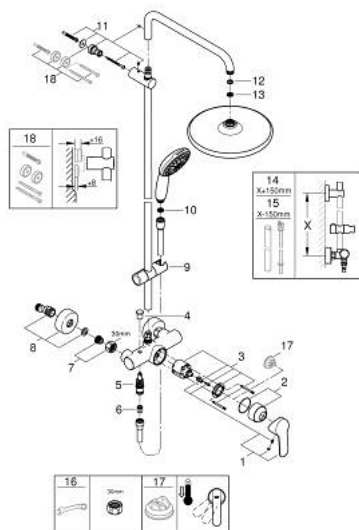

26 673 001 TEMPESTA SYSTEM 250 TUŠ SISTEM S JEDNORUČNOM BATERIJOM ZA NAZIDNU UGRADNJU

SPARE PARTS, новембар 2021 – now

- 1: Ručica (Spare part-nr. 46726000)
 - 2: Poklopac (Spare part-nr. 46025000)
 - 3: Mešač (Spare part-nr. 46048000)
 - 4: Aktivaciono dugme prebacivača (Spare part-nr. 65648000)
 - 5: Prebacivač (Spare part-nr. 65655000)
 - 6: Nepovratni ventil (Spare part-nr. 08565000)
 - 7: Spojnica sa navojem 1/2" (Spare part-nr. 45044000)
 - 8: S-spojnica (Spare part-nr. 12662000)
 - 9: Klizač za tuša (Spare part-nr. 48609000)
 - 10: Filter za nečistoću (Spare part-nr. 0700200M)
 - 11: Držač tuš šipke (Spare part-nr. 48423000)
 - 12: Dichtung od fiber vlakna poluprečnika Ø18,5 x Ø12 x 2 (Spare part-nr. 0138900M)
 - 13: Filter za nečistoću (Spare part-nr. 48007000)
 - 14: Tuš sistem za modifikaciju cevi (Spare part-nr. 48514000)*
 - 15: Tuš sistem za modifikaciju cevi (Spare part-nr. 48515000)*
 - 16: Specijalni ključ (Spare part-nr. 19377000)*
 - 17: Limitator temperature (Spare part-nr. 46375000)*
 - 18: Kompenzaciona ploča (Spare part-nr. 26496000)*
- * Optional accessories