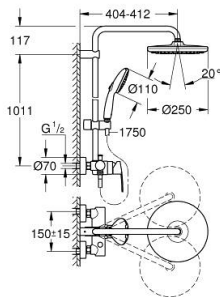

26 673 001 TEMPESTA SYSTEM 250 TUŠ SISTEM S JEDNORUČNOM BATERIJOM ZA NAZIDNU UGRADNJU

PRODUCT DESCRIPTION

- Colour: chrome
- sastoji se od:
 - horizontalna zaokretna drška za nadglavni tuš 390 mm
 - spoljna jednoručna baterija za tuš sa prebacivačem
 - omogućava promenu između:
 - head shower Tempesta 250 (26 666)
 - vrsta mlaza Rain
 - maximum flow rate (at 3 bar): 7.3 l/min
 - head shower with white rear cover
 - with ball joint, rotation angle $\pm 10^\circ$
 - hand shower Tempesta 110 (27 597)
 - 2 vrste mlaza: Rain, Jet
 - maximum flow rate (at 3 bar): 5.6 l/min
 - podesiv po visini uz pomoć klizača
 - Rotaflex TwistStop crevo za tuš 1750 mm 1/2" x 1/2" (28 410)
 - AquaCalibrator limits maximum flow rate of system (at 3 bar): 7.3 l/min
 - GROHE EcoJoy tehnologija za manju potrošnju vode i savršen protok
 - GROHE SilkMove 46 mm keramički mešač
 - GROHE SmartSwitch - easily rotate the dial to enjoy your preferred spray option
 - GROHE DreamSpray savršen mlaz iz tuša
 - ShockProof silikonski prsten štiti od oštećenja prouzrokovanih padom tuša
 - GROHE LongLife premaz
 - GROHE SpeedClean sistem protiv kamenca
 - Inner WaterGuide za duži životni vek
 - TwistStop za zaštitu creva od uvrtnja
 - prikladno za protočne bojlere od 18 kW/h
 - min. brzina protoka 5 l/min.
 - min. preporučeni pritisak 1.0 bar
 - professional edition