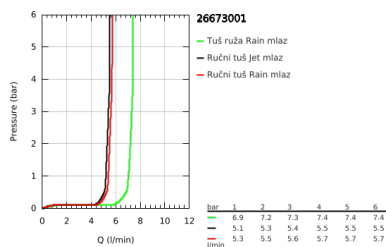

26 673 001 TEMPESTA SYSTEM 250 TUŠ SISTEM S JEDNORUČNOM BATERIJOM ZA NAZIDNU UGRADNJU

PRODUCT DESCRIPTION

- Colour: chrome
- sastoji se od:
 - horizontalna zaokretna drška za nadglavni tuš 390 mm
 - spoljna jednoručna baterija za tuš sa prebacivačem
 - omogućava promenu između:
 - head shower Tempesta 250 (26 666)
 - vrsta mlaza Rain
 - maximum flow rate (at 3 bar): 7.3 l/min
 - head shower with white rear cover
 - with ball joint, rotation angle $\pm 10^\circ$
 - hand shower Tempesta 110 (27 597)
 - 2 vrste mlaza: Rain, Jet
 - maximum flow rate (at 3 bar): 5.6 l/min
 - podesiv po visini uz pomoć klizača
 - Rotaflex TwistStop crevo za tuš 1750 mm 1/2" x 1/2" (28 410)
 - AquaCalibrator limits maximum flow rate of system (at 3 bar): 7.3 l/min
 - GROHE EcoJoy tehnologija za manju potrošnju vode i savršen protok
 - GROHE SilkMove 46 mm keramički mešač
 - GROHE SmartSwitch - easily rotate the dial to enjoy your preferred spray option
 - GROHE DreamSpray savršen mlaz iz tuša
 - ShockProof silikonski prsten štiti od oštećenja prouzrokovanih padom tuša
 - GROHE LongLife premaz
 - GROHE SpeedClean sistem protiv kamenca
 - Inner WaterGuide za duži životni vek
 - TwistStop za zaštitu creva od uvrtnja
 - prikladno za protočne bojlere od 18 kW/h
 - min. brzina protoka 5 l/min.
 - min. preporučeni pritisak 1.0 bar
 - professional edition