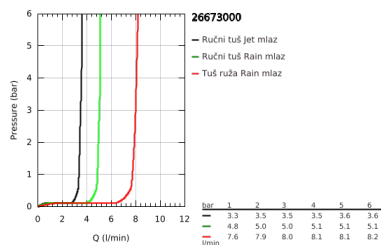

26 673 000 TEMPESTA COSMOPOLITAN SYSTEM 250 TUŠ SISTEM S JEDNORUČNOM BATERIJOM ZA NAZIDNU UGRADNJU

PRODUCT DESCRIPTION

- Colour: chrome
- sastoji se od:
 - horizontalna zaokretna drška za nadglavni tuš 390 mm
 - spoljna jednoručna baterija za tuš sa prebacivačem
 - omogućava promenu između:
 - head shower Tempesta 250 (26 666)
 - vrsta mlaza Rain
 - head shower with white rear cover
 - with ball joint, rotation angle $\pm 10^\circ$
 - 9.5 l/min flow limiter
 - ručni tuš Tempesta Cosmopolitan 100 (27 571 001)
 - 2 vrste mlaza: Rain, Jet
 - limitator protoka 5,7 l/min.
 - podesiv po visini uz pomoć klizača
 - Rotaflex TwistStop crevo za tuš 1750 mm 1/2" x 1/2" (28 410)
 - GROHE EcoJoy tehnologija za manju potrošnju vode i savršen protok
 - GROHE SilkMove 46 mm keramički mešač
 - GROHE DreamSpray savršen mlaz iz tuša
 - GROHE LongLife premaz
 - GROHE SpeedClean sistem protiv kamenca
 - Inner WaterGuide za duži životni vek
 - TwistStop za zaštitu creva od uvrtnja
 - prikladno za protočne bojlere od 18 kW/h
 - minimalna brzina protoka 7 l/min.
 - min. preporučeni pritisak 1.0 bar
 - professional edition