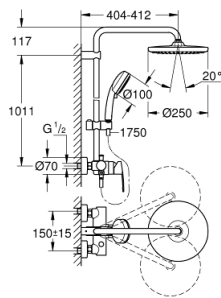

26 673 000 TEMPESTA COSMOPOLITAN SYSTEM 250 TUŠ SISTEM S JEDNORUČNOM BATERIJOM ZA NAZIDNU UGRADNJU

PRODUCT DESCRIPTION

- Colour: chrome
- sastoji se od:
  - horizontalna zaokretna drška za nadglavni tuš 390 mm
  - spoljna jednoručna baterija za tuš sa prebacivačem
  - omogućava promenu između:
    - head shower Tempesta 250 (26 666)
    - vrsta mlaza Rain
    - head shower with white rear cover
  - with ball joint, rotation angle $\pm 10^\circ$
  - 9.5 l/min flow limiter
  - ručni tuš Tempesta Cosmopolitan 100 (27 571 001)
  - 2 vrste mlaza: Rain, Jet
  - limitator protoka 5,7 l/min.
  - podesiv po visini uz pomoć klizača
  - Rotaflex TwistStop crevo za tuš 1750 mm 1/2" x 1/2" (28 410)
  - GROHE EcoJoy tehnologija za manju potrošnju vode i savršen protok
  - GROHE SilkMove 46 mm keramički mešač
  - GROHE DreamSpray savršen mlaz iz tuša
  - GROHE LongLife premaz
  - GROHE SpeedClean sistem protiv kamenca
  - Inner WaterGuide za duži životni vek
  - TwistStop za zaštitu creva od uvrtnja
  - prikladno za protočne bojlere od 18 kW/h
  - minimalna brzina protoka 7 l/min.
  - min. preporučeni pritisak 1.0 bar
  - professional edition