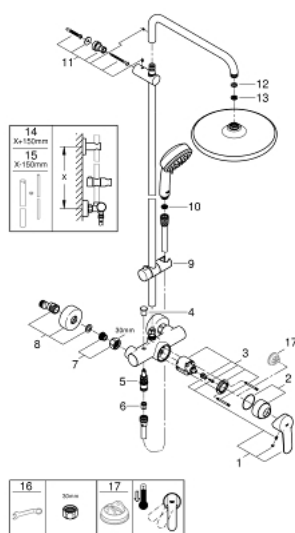

26 673 000 TEMPESTA COSMOPOLITAN SYSTEM 250 TUŠ SISTEM S JEDNORUČNOM BATERIJOM ZA NAZIDNU UGRADNJU

SPARE PARTS, феврыар 2019 – now

- 1: Ručica (Spare part-nr. 46726000)
- 2: Poklopac (Spare part-nr. 46025000)
- 3: Mešač (Spare part-nr. 46048000)
- 4: Aktivaciono dugme prebacivača (Spare part-nr. 65648000)
- 5: Prebacivač (Spare part-nr. 65655000)
- 6: Nepovratni ventil (Spare part-nr. 08565000)
- 7: Spojnica sa navojem 1/2" (Spare part-nr. 45044000)
- 8: S-spojnica (Spare part-nr. 12662000)
- 9: Klizač za tuša (Spare part-nr. 12140000)
- 10: Filter za nečistoću (Spare part-nr. 0700200M)
- 11: Držač tuš šipke (Spare part-nr. 48423000)
- 12: Dichtung od fiber vlakna poluprečnika Ø18,5 x Ø12 x 2 (Spare part-nr. 0138900M)
- 13: Filter za nečistoću (Spare part-nr. 48007000)
- 14: Tuš sistem za modifikaciju cevi (Spare part-nr. 48053000)*
- 15: Tuš sistem za modifikaciju cevi (Spare part-nr. 48054000)*
- 16: Specijalni ključ (Spare part-nr. 19377000)*
- 17: Limitator temperature (Spare part-nr. 46375000)*