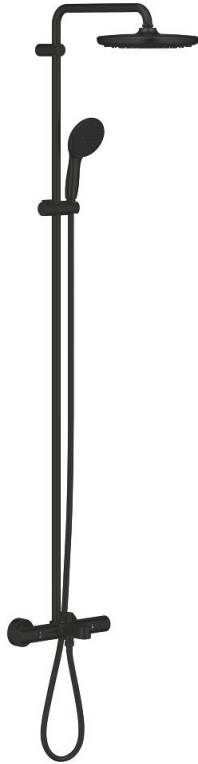

26 672 243 1 TEMPESTA SYSTEM 250 TUŠ SISTEM SA TERMOSTATOM ZA KADU ZA ZIDNU INSTALACIJU

PRODUCT DESCRIPTION (1/2)

- Colour: matte black
- sastoji se od:
 - horizontalna zaokretna drška za nadglavni tuš 390 mm
 - spoljni termostat sa Aquadimmer funkcijom
 - omogućava promenu između:
 - head shower Tempesta 250
 - vrsta mlaza Rain
 - maximum flow rate (at 3 bar): 7.3 l/min
 - head shower with black rear cover
 - with ball joint, rotation angle $\pm 10^\circ$
- izliv za kadu
- odvojeni prebacivač za ručni tuš
- hand shower Tempesta 110
- 2 vrste mlaza: Rain, Jet
- maximum flow rate (at 3 bar): 5.6 l/min
- podesiv po visini uz pomoć klizača
- shower hose 1750 mm $1/2" \times 1/2"$ (28 388)
- AquaCalibrator limits maximum flow rate of system (at 3 bar): 7.3 l/min (without bath inlet)
- GROHE EcoJoy tehnologija za manju potrošnju vode i savršen protok
- GROHE TurboStat kompaktni mešač sa voskiranim termoelementom
- GROHE SafeStop na 38°C
- GROHE SafeStop Plus optional temperature limiter at 43°C included
- GROHE SmartSwitch - easily rotate the dial to enjoy your preferred spray option
- GROHE DreamSpray savršen mlaz iz tuša
- ShockProof silikonski prsten štiti od oštećenja prouzrokovanih padom tuša
- GROHE SpeedClean sistem protiv kamenca
- Inner WaterGuide za duži životni vek
- TwistStop za zaštitu creva od uvrtnja
- prikladno za protočne bojlere od 18 kW/h
- min. brzina protoka 5 l/min.