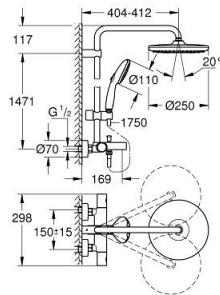

26 672 243 1 TEMPESTA SYSTEM 250 TUŠ SISTEM SA TERMOSTATOM ZA KADU ZA ZIDNU INSTALACIJU

PRODUCT DESCRIPTION (1/2)

- Colour: matte black
- sastoji se od:
 - horizontalna zaokretna drška za nadglavni tuš 390 mm
 - spoljni termostat sa Aquadimmer funkcijom
 - omogućava promenu između:
 - head shower Tempesta 250
 - vrsta mlaza Rain
 - maximum flow rate (at 3 bar): 7.3 l/min
 - head shower with black rear cover
 - with ball joint, rotation angle $\pm 10^\circ$
- izliv za kadu
- odvojeni prebacivač za ručni tuš
- hand shower Tempesta 110
- 2 vrste mlaza: Rain, Jet
- maximum flow rate (at 3 bar): 5.6 l/min
- podesiv po visini uz pomoć klizača
- shower hose 1750 mm $1/2" \times 1/2"$ (28 388)
- AquaCalibrator limits maximum flow rate of system (at 3 bar): 7.3 l/min (without bath inlet)
- GROHE EcoJoy tehnologija za manju potrošnju vode i savršen protok
- GROHE TurboStat kompaktni mešač sa voskiranim termoelementom
- GROHE SafeStop na 38°C
- GROHE SafeStop Plus optional temperature limiter at 43°C included
- GROHE SmartSwitch - easily rotate the dial to enjoy your preferred spray option
- GROHE DreamSpray savršen mlaz iz tuša
- ShockProof silikonski prsten štiti od oštećenja prouzrokovanih padom tuša
- GROHE SpeedClean sistem protiv kamenca
- Inner WaterGuide za duži životni vek
- TwistStop za zaštitu creva od uvrtnja
- prikladno za protočne bojlere od 18 kW/h
- min. brzina protoka 5 l/min.