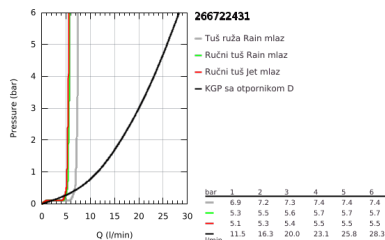

26 672 243 1 TEMPESTA SYSTEM 250 TUŠ SISTEM SA TERMOSTATOM ZA KADU ZA ZIDNU INSTALACIJU

PRODUCT DESCRIPTION (1/2)

- Colour: matte black
- sastoji se od:
 - horizontalna zaokretna drška za nadglavni tuš 390 mm
 - spoljni termostat sa Aquadimmer funkcijom
 - omogućava promenu između:
 - head shower Tempesta 250
 - vrsta mlaza Rain
 - maximum flow rate (at 3 bar): 7.3 l/min
 - head shower with black rear cover
 - with ball joint, rotation angle $\pm 10^\circ$
- izliv za kadu
- odvojeni prebacivač za ručni tuš
- hand shower Tempesta 110
- 2 vrste mlaza: Rain, Jet
- maximum flow rate (at 3 bar): 5.6 l/min
- podesiv po visini uz pomoć klizača
- shower hose 1750 mm $1/2" \times 1/2"$ (28 388)
- AquaCalibrator limits maximum flow rate of system (at 3 bar): 7.3 l/min (without bath inlet)
- GROHE EcoJoy tehnologija za manju potrošnju vode i savršen protok
- GROHE TurboStat kompaktni mešač sa voskiranim termoelementom
- GROHE SafeStop na 38°C
- GROHE SafeStop Plus optional temperature limiter at 43°C included
- GROHE SmartSwitch - easily rotate the dial to enjoy your preferred spray option
- GROHE DreamSpray savršen mlaz iz tuša
- ShockProof silikonski prsten štiti od oštećenja prouzrokovanih padom tuša
- GROHE SpeedClean sistem protiv kamenca
- Inner WaterGuide za duži životni vek
- TwistStop za zaštitu creva od uvrtnja
- prikladno za protočne bojlere od 18 kW/h
- min. brzina protoka 5 l/min.