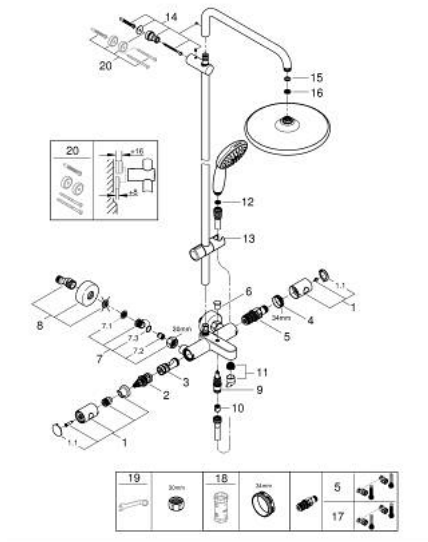

SPARE PARTS, фебрыар 2023 – now

- 1: Metalna ručica 1/2" (Spare part-nr. 479842430)
- 1.1: Pokrovna kapica (Spare part-nr. 64585243M)
- 2: Aquadimmer (Spare part-nr. 47364000)
- 3: Protok vode (Spare part-nr. 47887000)
- 4: Prsten armature (Spare part-nr. 47743000)
- 5: Termostatski kompaktni mešač 1/2" (Spare part-nr. 47439000)
- 6: Aktivaciono dugme prebacivača (Spare part-nr. 656482430)
- 7: Nepovratni ventil (Spare part-nr. 471892430)
- 7.1: Filter za nečistoće (Spare part-nr. 0726400M)
- 7.2: Nepovratni ventil (Spare part-nr. 08565000)
- 7.3: O-prsten $\varnothing 17 \times \varnothing 2$ (Spare part-nr. 0305500M)
- 8: S-spojnica (Spare part-nr. 126622430)
- 9: Prebacivač (Spare part-nr. 656552430)
- 10: Nepovratni ventil (Spare part-nr. 08565000)
- 11: Perlator (Spare part-nr. 13926000)
- 12: Filter za nečistoću (Spare part-nr. 0700200M)
- 13: Klizač za tuša (Spare part-nr. 486092430)
- 14: Držač tuš šipke (Spare part-nr. 48423000)
- 15: Dichtung od fiber vlakna poluprečnika $\varnothing 18,5 \times \varnothing 12 \times 2$ (Spare part-nr. 0138900M)
- 16: Filter za nečistoću (Spare part-nr. 48007000)
- 17: GROHE TurboStat cartridge 1/2" (Spare part-nr. 47175000)*
- 18: Gedor ključ (Spare part-nr. 19332000)*
- 19: Specijalni ključ (Spare part-nr. 19377000)*
- 20: Kompenzaciona ploča (Spare part-nr. 26496000)*