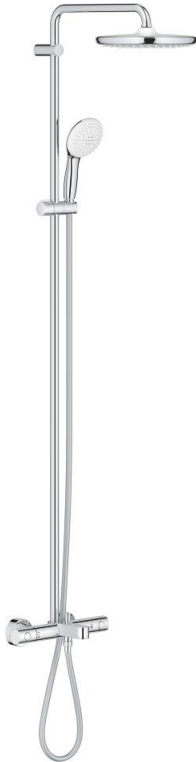

26 672 001 TEMPESTA SYSTEM 250 TUŠ SISTEM SA TERMOSTATOM ZA KADU ZA ZIDNU INSTALACIJU

PRODUCT DESCRIPTION (1/2)

- Colour: chrome
- sastoji se od:
 - horizontalna zaokretna drška za nadglavni tuš 390 mm
 - spoljni termostat sa Aquadimmer funkcijom
 - omogućava promenu između:
 - head shower Tempesta 250 (26 666)
 - vrsta mlaza Rain
 - maximum flow rate (at 3 bar): 7.3 l/min
 - head shower with white rear cover
 - with ball joint, rotation angle $\pm 10^\circ$
 - izliv za kadu
 - odvojeni prebacivač za ručni tuš
 - hand shower Tempesta 110 (27 597)
 - 2 vrste mlaza: Rain, Jet
 - maximum flow rate (at 3 bar): 5.6 l/min
 - podesiv po visini uz pomoć klizača
 - Rotaflex TwistStop crevo za tuš 1750 mm 1/2" x 1/2" (28 410)
 - AquaCalibrator limits maximum flow rate of system (at 3 bar): 7.3 l/min (without bath inlet)
 - GROHE EcoJoy tehnologija za manju potrošnju vode i savršen protok
 - GROHE TurboStat kompaktni mešač sa voskiranim termoelementom
 - GROHE SafeStop na 38°C
 - GROHE SafeStop Plus optional temperature limiter at 43°C included
 - GROHE SmartSwitch - easily rotate the dial to enjoy your preferred spray option
 - GROHE DreamSpray savršen mlaz iz tuša
 - ShockProof silikonski prsten štiti od oštećenja prouzrokovanih padom tuša
 - GROHE LongLife premaz
 - GROHE SpeedClean sistem protiv kamenca
 - Inner WaterGuide za duži životni vek
 - TwistStop za zaštitu creva od uvrtanja
 - prikladno za protočne bojlere od 18 kW/h

Pure Freude
an Wasser

26 672 001 TEMPESTA SYSTEM 250 TUŠ SISTEM SA TERMOSTATOM ZA KADU ZA ZIDNU INSTALACIJU

PRODUCT DESCRIPTION (2/2)

- min. brzina protoka 5 l/min.
- professional edition

26 672 001 TEMPESTA SYSTEM 250 TUŠ SISTEM SA TERMOSTATOM ZA KADU ZA ZIDNU INSTALACIJU