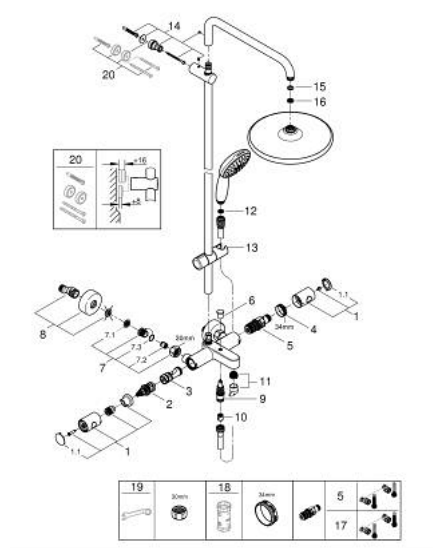

SPARE PARTS, новембар 2021 – now

- 1: Metalna ručica 1/2" (Spare part-nr. 47984000)
- 1.1: Pokrovna kapica (Spare part-nr. 6458500M)
- 2: Aquadimmer (Spare part-nr. 47364000)
- 3: Protok vode (Spare part-nr. 47887000)
- 4: Prsten armature (Spare part-nr. 47743000)
- 5: Termostatski kompaktni mešač 1/2" (Spare part-nr. 47439000)
- 6: Aktivaciono dugme prebacivača (Spare part-nr. 65648000)
- 7: Nepovratni ventil (Spare part-nr. 47189000)
- 7.1: Filter za nečistoće (Spare part-nr. 0726400M)
- 7.2: Nepovratni ventil (Spare part-nr. 08565000)
- 7.3: O-prsten $\varnothing 17 \times \varnothing 2$ (Spare part-nr. 0305500M)
- 8: S-spojnica (Spare part-nr. 12662000)
- 9: Prebacivač (Spare part-nr. 65655000)
- 10: Nepovratni ventil (Spare part-nr. 08565000)
- 11: Perlator (Spare part-nr. 13926000)
- 12: Filter za nečistoću (Spare part-nr. 0700200M)
- 13: Klizač za tuša (Spare part-nr. 48609000)
- 14: Držač tuš šipke (Spare part-nr. 48423000)
- 15: Dichtung od fiber vlakna poluprečnika $\varnothing 18,5 \times \varnothing 12 \times 2$ (Spare part-nr. 0138900M)
- 16: Filter za nečistoću (Spare part-nr. 48007000)
- 17: GROHE TurboStat cartridge 1/2" (Spare part-nr. 47175000)*
- 18: Gedor ključ (Spare part-nr. 19332000)*
- 19: Specijalni ključ (Spare part-nr. 19377000)*
- 20: Kompenzaciona ploča (Spare part-nr. 26496000)*