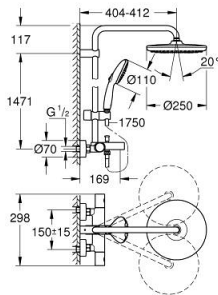

26 672 001 TEMPESTA SYSTEM 250 TUŠ SISTEM SA TERMOSTATOM ZA KADU ZA ZIDNU INSTALACIJU

PRODUCT DESCRIPTION (1/2)

- Colour: chrome
- sastoji se od:
 - horizontalna zaokretna drška za nadglavni tuš 390 mm
 - spoljni termostat sa Aquadimmer funkcijom
 - omogućava promenu između:
 - head shower Tempesta 250 (26 666)
 - vrsta mlaza Rain
 - maximum flow rate (at 3 bar): 7.3 l/min
 - head shower with white rear cover
 - with ball joint, rotation angle $\pm 10^\circ$
 - izliv za kadu
 - odvojeni prebacivač za ručni tuš
 - hand shower Tempesta 110 (27 597)
 - 2 vrste mlaza: Rain, Jet
 - maximum flow rate (at 3 bar): 5.6 l/min
 - podesiv po visini uz pomoć klizača
 - Rotaflex TwistStop crevo za tuš 1750 mm 1/2" x 1/2" (28 410)
 - AquaCalibrator limits maximum flow rate of system (at 3 bar): 7.3 l/min (without bath inlet)
 - GROHE EcoJoy tehnologija za manju potrošnju vode i savršen protok
 - GROHE TurboStat kompaktni mešač sa voskiranim termoelementom
 - GROHE SafeStop na 38°C
 - GROHE SafeStop Plus optional temperature limiter at 43°C included
 - GROHE SmartSwitch - easily rotate the dial to enjoy your preferred spray option
 - GROHE DreamSpray savršen mlaz iz tuša
 - ShockProof silikonski prsten štiti od oštećenja prouzrokovanih padom tuša
 - GROHE LongLife premaz
 - GROHE SpeedClean sistem protiv kamenca
 - Inner WaterGuide za duži životni vek
 - TwistStop za zaštitu creva od uvrtanja
 - prikladno za protočne bojlere od 18 kW/h