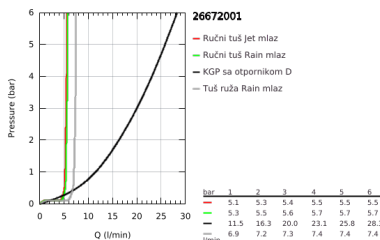

26 672 001 TEMPESTA SYSTEM 250 TUŠ SISTEM SA TERMOSTATOM ZA KADU ZA ZIDNU INSTALACIJU

PRODUCT DESCRIPTION (1/2)

- Colour: chrome
- sastoji se od:
 - horizontalna zaokretna drška za nadglavni tuš 390 mm
 - spoljni termostat sa Aquadimmer funkcijom
 - omogućava promenu između:
 - head shower Tempesta 250 (26 666)
 - vrsta mlaza Rain
 - maximum flow rate (at 3 bar): 7.3 l/min
 - head shower with white rear cover
 - with ball joint, rotation angle $\pm 10^\circ$
 - izliv za kadu
 - odvojeni prebacivač za ručni tuš
 - hand shower Tempesta 110 (27 597)
 - 2 vrste mlaza: Rain, Jet
 - maximum flow rate (at 3 bar): 5.6 l/min
 - podesiv po visini uz pomoć klizača
 - Rotaflex TwistStop crevo za tuš 1750 mm 1/2" x 1/2" (28 410)
 - AquaCalibrator limits maximum flow rate of system (at 3 bar): 7.3 l/min (without bath inlet)
 - GROHE EcoJoy tehnologija za manju potrošnju vode i savršen protok
 - GROHE TurboStat kompaktni mešač sa voskiranim termoelementom
 - GROHE SafeStop na 38°C
 - GROHE SafeStop Plus optional temperature limiter at 43°C included
 - GROHE SmartSwitch - easily rotate the dial to enjoy your preferred spray option
 - GROHE DreamSpray savršen mlaz iz tuša
 - ShockProof silikonski prsten štiti od oštećenja prouzrokovanih padom tuša
 - GROHE LongLife premaz
 - GROHE SpeedClean sistem protiv kamenca
 - Inner WaterGuide za duži životni vek
 - TwistStop za zaštitu creva od uvrtanja
 - prikladno za protočne bojlere od 18 kW/h

Pure Freude
an Wasser

26 672 001 TEMPESTA SYSTEM 250 TUŠ SISTEM SA TERMOSTATOM ZA KADU ZA ZIDNU INSTALACIJU

PRODUCT DESCRIPTION (2/2)

- min. brzina protoka 5 l/min.
- professional edition

26 672 001 TEMPESTA SYSTEM 250 TUŠ SISTEM SA TERMOSTATOM ZA KADU ZA ZIDNU INSTALACIJU