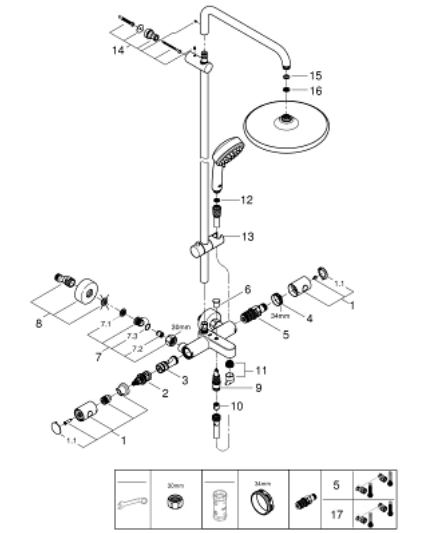

26 672 000 TEMPESTA COSMOPOLITAN SYSTEM 250 TUŠ SISTEM SA TERMOSTATOM ZA KADU ZA ZIDNU INSTALACIJU

SPARE PARTS, фебруар 2019 – now

- 1: Metalna ručica 1/2" (Spare part-nr. 47984000)
- 1.1: Pokrovna kapica (Spare part-nr. 6458500M)
- 2: Aquadimmer (Spare part-nr. 47364000)
- 3: Protok vode (Spare part-nr. 47887000)
- 4: Prsten armature (Spare part-nr. 47743000)
- 5: Termostatski kompaktni mešač 1/2" (Spare part-nr. 47439000)
- 6: Aktivaciono dugme prebacivača (Spare part-nr. 65648000)
- 7: Nepovratni ventil (Spare part-nr. 47189000)
- 7.1: Filter za nečistoće (Spare part-nr. 0726400M)
- 7.2: Nepovratni ventil (Spare part-nr. 08565000)
- 7.3: O-prsten $\varnothing 17 \times \varnothing 2$ (Spare part-nr. 0305500M)
- 8: S-spojnica (Spare part-nr. 12662000)
- 9: Prebacivač (Spare part-nr. 65655000)
- 10: Nepovratni ventil (Spare part-nr. 08565000)
- 11: Perlator (Spare part-nr. 13926000)
- 12: Filter za nečistoću (Spare part-nr. 0700200M)
- 13: Klizač za tuša (Spare part-nr. 12140000)
- 14: Držač tuš šipke (Spare part-nr. 48423000)
- 15: Dichtung od fiber vlakna poluprečnika $\varnothing 18,5 \times \varnothing 12 \times 2$ (Spare part-nr. 0138900M)
- 16: Filter za nečistoću (Spare part-nr. 48007000)
- 17: GROHE TurboStat cartridge 1/2" (Spare part-nr. 47175000)*
- 18: Gedor ključ (Spare part-nr. 19332000)*
- 19: Specijalni ključ (Spare part-nr. 19377000)*