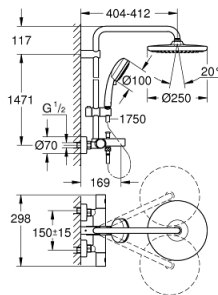

26 672 000 TEMPESTA COSMOPOLITAN SYSTEM 250 TUŠ SISTEM SA TERMOSTATOM ZA KADU ZA ZIDNU INSTALACIJU

PRODUCT DESCRIPTION

- Colour: chrome
- sastoji se od:
  - horizontalna zaokretna drška za nadglavni tuš 390 mm
  - spoljni termostat sa Aquadimmer funkcijom
  - omogućava promenu između:
    - head shower Tempesta 250 (26 666)
    - vrsta mlaza Rain
    - head shower with white rear cover
  - with ball joint, rotation angle $\pm 10^\circ$
  - 9.5 l/min flow limiter
  - izliv za kadu
  - odvojeni prebacivač za ručni tuš
  - ručni tuš Tempesta Cosmopolitan 100 (27 571 001)
  - 2 vrste mlaza: Rain, Jet
  - limitator protoka 5,7 l/min.
  - podesiv po visini uz pomoć klizača
  - Rotaflex TwistStop crevo za tuš 1750 mm 1/2" x 1/2" (28 410)
  - GROHE EcoJoy tehnologija za manju potrošnju vode i savršen protok
  - GROHE TurboStat kompaktni mešač sa voskiranim termoelementom
  - GROHE SafeStop na 38°C
  - GROHE SafeStop Plus optional temperature limiter at 43°C included
  - GROHE DreamSpray savršen mlaz iz tuša
  - GROHE LongLife premaz
  - GROHE SpeedClean sistem protiv kamenca
  - Inner WaterGuide za duži životni vek
  - TwistStop za zaštitu creva od uvrtanja
  - prikladno za protočne bojlere od 18 kW/h
  - minimalna brzina protoka 7 l/min.
  - professional edition