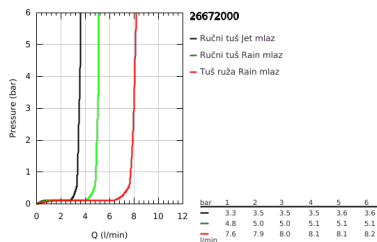

26 672 000 TEMPESTA COSMOPOLITAN SYSTEM 250 TUŠ SISTEM SA TERMOSTATOM ZA KADU ZA ZIDNU INSTALACIJU

PRODUCT DESCRIPTION

- Colour: chrome
- sastoji se od:
 - horizontalna zaokretna drška za nadglavni tuš 390 mm
 - spoljni termostat sa Aquadimmer funkcijom
 - omogućava promenu između:
 - head shower Tempesta 250 (26 666)
 - vrsta mlaza Rain
 - head shower with white rear cover
 - with ball joint, rotation angle $\pm 10^\circ$
 - 9.5 l/min flow limiter
 - izliv za kadu
 - odvojeni prebacivač za ručni tuš
 - ručni tuš Tempesta Cosmopolitan 100 (27 571 001)
 - 2 vrste mlaza: Rain, Jet
 - limitator protoka 5,7 l/min.
 - podesiv po visini uz pomoć klizača
 - Rotaflex TwistStop crevo za tuš 1750 mm 1/2" x 1/2" (28 410)
 - GROHE EcoJoy tehnologija za manju potrošnju vode i savršen protok
 - GROHE TurboStat kompaktni mešač sa voskiranim termoelementom
 - GROHE SafeStop na 38°C
 - GROHE SafeStop Plus optional temperature limiter at 43°C included
 - GROHE DreamSpray savršen mlaz iz tuša
 - GROHE LongLife premaz
 - GROHE SpeedClean sistem protiv kamenca
 - Inner WaterGuide za duži životni vek
 - TwistStop za zaštitu creva od uvrtanja
 - prikladno za protočne bojlere od 18 kW/h
 - minimalna brzina protoka 7 l/min.
 - professional edition