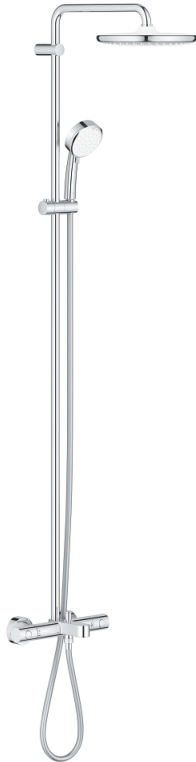

26 672 000 TEMPESTA COSMOPOLITAN SYSTEM 250 TUŠ SISTEM SA TERMOSTATOM ZA KADU ZA ZIDNU INSTALACIJU

PRODUCT DESCRIPTION

- Colour: chrome
- sastoji se od:
 - horizontalna zaokretna drška za nadglavni tuš 390 mm
 - spoljni termostat sa Aquadimmer funkcijom
 - omogućava promenu između:
 - head shower Tempesta 250 (26 666)
 - vrsta mlaza Rain
 - head shower with white rear cover
 - with ball joint, rotation angle $\pm 10^\circ$
 - 9.5 l/min flow limiter
 - izliv za kadu
 - odvojeni prebacivač za ručni tuš
 - ručni tuš Tempesta Cosmopolitan 100 (27 571 001)
 - 2 vrste mlaza: Rain, Jet
 - limitator protoka 5,7 l/min.
 - podesiv po visini uz pomoć klizača
 - Rotaflex TwistStop crevo za tuš 1750 mm 1/2" x 1/2" (28 410)
 - GROHE EcoJoy tehnologija za manju potrošnju vode i savršen protok
 - GROHE TurboStat kompaktni mešač sa voskiranim termoelementom
 - GROHE SafeStop na 38°C
 - GROHE SafeStop Plus optional temperature limiter at 43°C included
 - GROHE DreamSpray savršen mlaz iz tuša
 - GROHE LongLife premaz
 - GROHE SpeedClean sistem protiv kamenca
 - Inner WaterGuide za duži životni vek
 - TwistStop za zaštitu creva od uvrtanja
 - prikladno za protočne bojlere od 18 kW/h
 - minimalna brzina protoka 7 l/min.
 - professional edition