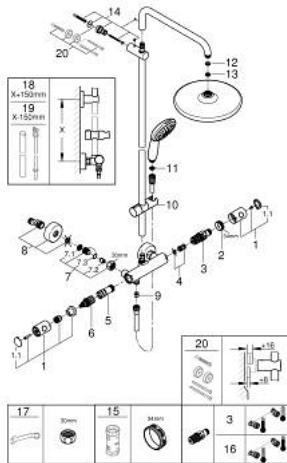

26 670 243 1 TEMPESTA SYSTEM 250 TUŠ SISTEM SA TERMOSTATOM ZA ZIDNU INSTALACIJU

SPARE PARTS, фебруар 2023 – now

- 1: Metalna ručica 1/2" (Spare part-nr. 479842430)
 - 1.1: Pokrovna kapica (Spare part-nr. 64585243M)
 - 2: Prsten armature (Spare part-nr. 47743000)
 - 3: Termostatski kompaktni mešač 1/2" (Spare part-nr. 47439000)
 - 4: Sundeš za kupanje (Spare part-nr. 47398000)
 - 5: Protok vode (Spare part-nr. 47751000)
 - 6: Aquadimmer (Spare part-nr. 12433000)
 - 7: Nepovratni ventil (Spare part-nr. 471892430)
 - 7.1: Filter za nečistoće (Spare part-nr. 0726400M)
 - 7.2: Nepovratni ventil (Spare part-nr. 08565000)
 - 7.3: O-prsten $\varnothing 17 \times \varnothing 2$ (Spare part-nr. 0305500M)
 - 8: S-spojnica (Spare part-nr. 126622430)
 - 9: Nepovratni ventil (Spare part-nr. 08565000)
 - 10: Klizač za tuša (Spare part-nr. 486092430)
 - 11: Filter za nečistoću (Spare part-nr. 0700200M)
 - 12: Dichtung od fiber vlakna poluprečnika $\varnothing 18,5 \times \varnothing 12 \times 2$ (Spare part-nr. 0138900M)
 - 13: Filter za nečistoću (Spare part-nr. 48007000)
 - 14: Držač tuš šipke (Spare part-nr. 48423000)
 - 15: Gedor ključ (Spare part-nr. 19332000)*
 - 16: GROHE TurboStat cartridge 1/2" (Spare part-nr. 47175000)*
 - 17: Specijalni ključ (Spare part-nr. 19377000)*
- * Optional accessories