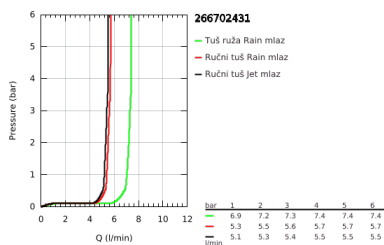

26 670 243 1 TEMPESTA SYSTEM 250 TUŠ SISTEM SA TERMOSTATOM ZA ZIDNU INSTALACIJU

PRODUCT DESCRIPTION

- Colour: matte black
- sastoji se od:
 - horizontalna zaokretna drška za nadglavni tuš 390 mm
 - spoljni termostat sa Aquadimmer funkcijom
 - omogućava promenu između:
 - head shower Tempesta 250
 - vrsta mlaza Rain
 - maximum flow rate (at 3 bar): 7.3 l/min
 - head shower with black rear cover
 - with ball joint, rotation angle $\pm 10^\circ$
 - hand shower Tempesta 110
 - 2 vrste mlaza: Rain, Jet
 - maximum flow rate (at 3 bar): 5.6 l/min
 - podesiv po visini uz pomoć klizača
 - shower hose 1750 mm 1/2" x 1/2" (28 388)
 - AquaCalibrator limits maximum flow rate of system (at 3 bar): 7.3 l/min
 - GROHE EcoJoy tehnologija za manju potrošnju vode i savršen protok
 - GROHE TurboStat kompaktni mešač sa voskiranim termoelementom
 - GROHE SafeStop na 38°C
 - GROHE SafeStop Plus optional temperature limiter at 43°C included
 - GROHE SmartSwitch - easily rotate the dial to enjoy your preferred spray option
 - GROHE DreamSpray savršen mlaz iz tuša
 - ShockProof silikonski prsten štiti od oštećenja prouzrokovanih padom tuša
 - GROHE SpeedClean sistem protiv kamenca
 - Inner WaterGuide za duži životni vek
 - TwistStop za zaštitu creva od uvrtanja
 - prikladno za protočne bojlere od 18 kW/h
 - min. brzina protoka 5 l/min.
 - optional upgrade: GROHE EasyReach tray (26 362), sold separately
 - professional edition