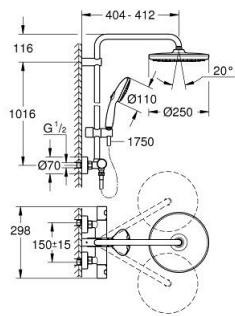

26 670 243 1 TEMPESTA SYSTEM 250 TUŠ SISTEM SA TERMOSTATOM ZA ZIDNU INSTALACIJU

PRODUCT DESCRIPTION

- Colour: matte black
- sastoji se od:
  - horizontalna zaokretna drška za nadglavni tuš 390 mm
  - spoljni termostat sa Aquadimmer funkcijom
  - omogućava promenu između:
    - head shower Tempesta 250
    - vrsta mlaza Rain
    - maximum flow rate (at 3 bar): 7.3 l/min
    - head shower with black rear cover
    - with ball joint, rotation angle $\pm 10^\circ$
    - hand shower Tempesta 110
    - 2 vrste mlaza: Rain, Jet
    - maximum flow rate (at 3 bar): 5.6 l/min
    - podesiv po visini uz pomoć klizača
    - shower hose 1750 mm 1/2" x 1/2" (28 388)
    - AquaCalibrator limits maximum flow rate of system (at 3 bar): 7.3 l/min
    - GROHE EcoJoy tehnologija za manju potrošnju vode i savršen protok
    - GROHE TurboStat kompaktni mešač sa voskiranim termoelementom
    - GROHE SafeStop na 38°C
    - GROHE SafeStop Plus optional temperature limiter at 43°C included
    - GROHE SmartSwitch - easily rotate the dial to enjoy your preferred spray option
    - GROHE DreamSpray savršen mlaz iz tuša
    - ShockProof silikonski prsten štiti od oštećenja prouzrokovanih padom tuša
    - GROHE SpeedClean sistem protiv kamenca
    - Inner WaterGuide za duži životni vek
    - TwistStop za zaštitu creva od uvrtanja
    - prikladno za protočne bojlere od 18 kW/h
    - min. brzina protoka 5 l/min.
    - optional upgrade: GROHE EasyReach tray (26 362), sold separately
    - professional edition