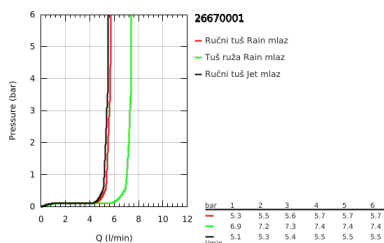

26 670 001 TEMPESTA SYSTEM 250 TUŠ SISTEM SA TERMOSTATOM ZA ZIDNU INSTALACIJU

PRODUCT DESCRIPTION

- Colour: chrome
- sastoji se od:
 - horizontalna zaokretna drška za nadglavni tuš 390 mm
 - spoljni termostat sa Aquadimmer funkcijom
 - omogućava promenu između:
 - head shower Tempesta 250 (26 666)
 - vrsta mlaza Rain
 - maximum flow rate (at 3 bar): 7.3 l/min
 - head shower with white rear cover
 - with ball joint, rotation angle $\pm 10^\circ$
 - hand shower Tempesta 110 (27 597)
 - 2 vrste mlaza: Rain, Jet
 - maximum flow rate (at 3 bar): 5.6 l/min
 - podesiv po visini uz pomoć klizača
 - Rotaflex TwistStop crevo za tuš 1750 mm 1/2" x 1/2" (28 410)
 - AquaCalibrator limits maximum flow rate of system (at 3 bar): 7.3 l/min
 - GROHE EcoJoy tehnologija za manju potrošnju vode i savršen protok
 - GROHE TurboStat kompaktni mešač sa voskiranim termoelementom
 - GROHE SafeStop na 38°C
 - GROHE SafeStop Plus optional temperature limiter at 43°C included
 - GROHE SmartSwitch - easily rotate the dial to enjoy your preferred spray option
 - GROHE DreamSpray savršen mlaz iz tuša
 - ShockProof silikonski prsten štiti od oštećenja prouzrokovanih padom tuša
 - GROHE LongLife premaz
 - GROHE SpeedClean sistem protiv kamenca
 - Inner WaterGuide za duži životni vek
 - TwistStop za zaštitu creva od uvrtnja
 - prikladno za protočne bojlere od 18 kW/h
 - min. brzina protoka 5 l/min.
 - optional upgrade: GROHE EasyReach tray (26 362), sold separately
 - professional edition