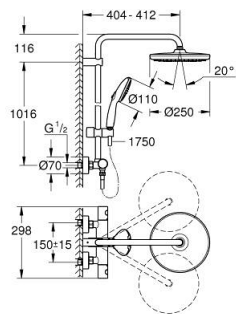

26 670 001 TEMPESTA SYSTEM 250 TUŠ SISTEM SA TERMOSTATOM ZA ZIDNU INSTALACIJU

PRODUCT DESCRIPTION

- Colour: chrome
- sastoji se od:
 - horizontalna zaokretna drška za nadglavni tuš 390 mm
 - spoljni termostat sa Aquadimmer funkcijom
 - omogućava promenu između:
 - head shower Tempesta 250 (26 666)
 - vrsta mlaza Rain
 - maximum flow rate (at 3 bar): 7.3 l/min
 - head shower with white rear cover
 - with ball joint, rotation angle $\pm 10^\circ$
 - hand shower Tempesta 110 (27 597)
 - 2 vrste mlaza: Rain, Jet
 - maximum flow rate (at 3 bar): 5.6 l/min
 - podesiv po visini uz pomoć klizača
 - Rotaflex TwistStop crevo za tuš 1750 mm 1/2" x 1/2" (28 410)
 - AquaCalibrator limits maximum flow rate of system (at 3 bar): 7.3 l/min
 - GROHE EcoJoy tehnologija za manju potrošnju vode i savršen protok
 - GROHE TurboStat kompaktni mešač sa voskiranim termoelementom
 - GROHE SafeStop na 38°C
 - GROHE SafeStop Plus optional temperature limiter at 43°C included
 - GROHE SmartSwitch - easily rotate the dial to enjoy your preferred spray option
 - GROHE DreamSpray savršen mlaz iz tuša
 - ShockProof silikonski prsten štiti od oštećenja prouzrokovanih padom tuša
 - GROHE LongLife premaz
 - GROHE SpeedClean sistem protiv kamenca
 - Inner WaterGuide za duži životni vek
 - TwistStop za zaštitu creva od uvrtnja
 - prikladno za protočne bojlere od 18 kW/h
 - min. brzina protoka 5 l/min.
 - optional upgrade: GROHE EasyReach tray (26 362), sold separately
 - professional edition