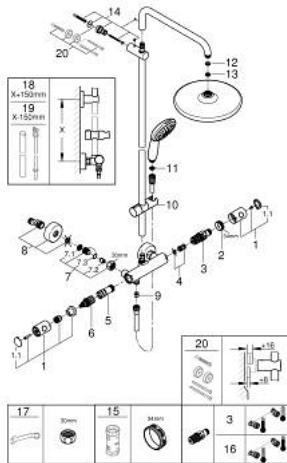

26 670 001 TEMPESTA SYSTEM 250 TUŠ SISTEM SA TERMOSTATOM ZA ZIDNU INSTALACIJU

SPARE PARTS, новембар 2021 – now

1. 1: Metalna ručica 1/2" (Spare part-nr. 47984000)
   - 1.1: Pokrovna kapica (Spare part-nr. 6458500M)
   - 2: Prsten armature (Spare part-nr. 47743000)
   - 3: Termostatski kompaktni mešač 1/2" (Spare part-nr. 47439000)
   - 4: Sundeš za kupanje (Spare part-nr. 47398000)
   - 5: Protok vode (Spare part-nr. 47751000)
   - 6: Aquadimmer (Spare part-nr. 12433000)
   - 7: Nepovratni ventil (Spare part-nr. 47189000)
   - 7.1: Filter za nečistoće (Spare part-nr. 0726400M)
   - 7.2: Nepovratni ventil (Spare part-nr. 08565000)
   - 7.3: O-prsten $\varnothing 17 \times \varnothing 2$ (Spare part-nr. 0305500M)
   - 8: S-spojnica (Spare part-nr. 12662000)
   - 9: Nepovratni ventil (Spare part-nr. 08565000)
   - 10: Klizač za tuša (Spare part-nr. 48609000)
   - 11: Filter za nečistoću (Spare part-nr. 0700200M)
   - 12: Dichtung od fiber vlakna poluprečnika $\varnothing 18,5 \times \varnothing 12 \times 2$ (Spare part-nr. 0138900M)
   - 13: Filter za nečistoću (Spare part-nr. 48007000)
   - 14: Držač tuš šipke (Spare part-nr. 48423000)
   - 15: Gedor ključ (Spare part-nr. 19332000)*
   - 16: GROHE TurboStat cartridge 1/2" (Spare part-nr. 47175000)*
   - 17: Specijalni ključ (Spare part-nr. 19377000)*
   - 18: Tuš sistem za modifikaciju cevi (Spare part-nr. 48514000)*
   - 19: Tuš sistem za modifikaciju cevi (Spare part-nr. 48515000)*
   - 20: Kompenzaciona ploča (Spare part-nr. 26496000)*
2. Optional accessories