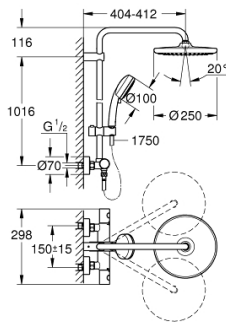

26 670 000 TEMPESTA COSMOPOLITAN SYSTEM 250 TUŠ SISTEM SA TERMOSTATOM ZA ZIDNU INSTALACIJU

PRODUCT DESCRIPTION

- Colour: chrome
- sastoji se od:
  - horizontalna zaokretna drška za nadglavni tuš 390 mm
  - spoljni termostat sa Aquadimmer funkcijom
  - omogućava promenu između:
    - head shower Tempesta 250 (26 666)
    - vrsta mlaza Rain
    - head shower with white rear cover
  - with ball joint, rotation angle $\pm 10^\circ$
  - 9.5 l/min flow limiter
  - ručni tuš Tempesta Cosmopolitan 100 (27 571 001)
  - 2 vrste mlaza: Rain, Jet
  - limitator protoka 5,7 l/min.
  - podesiv po visini uz pomoć klizača
  - Rotaflex TwistStop crevo za tuš 1750 mm 1/2" x 1/2" (28 410)
  - GROHE EcoJoy tehnologija za manju potrošnju vode i savršen protok
  - GROHE TurboStat kompaktni mešač sa voskiranim termoelementom
  - GROHE SafeStop na 38°C
  - GROHE SafeStop Plus optional temperature limiter at 43°C included
  - GROHE DreamSpray savršen mlaz iz tuša
  - GROHE LongLife premaz
  - GROHE SpeedClean sistem protiv kamena
  - Inner WaterGuide za duži životni vek
  - TwistStop za zaštitu creva od uvrtnja
  - prikladno za protočne bojlere od 18 kW/h
  - minimalna brzina protoka 7 l/min.
  - optional upgrade: GROHE EasyReach tray (26 362), sold separately
  - professional edition