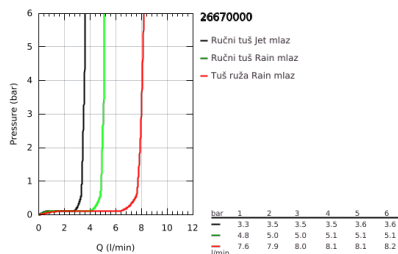

26 670 000 TEMPESTA COSMOPOLITAN SYSTEM 250 TUŠ SISTEM SA TERMOSTATOM ZA ZIDNU INSTALACIJU

PRODUCT DESCRIPTION

- Colour: chrome
- sastoji se od:
 - horizontalna zaokretna drška za nadglavni tuš 390 mm
 - spoljni termostat sa Aquadimmer funkcijom
 - omogućava promenu između:
 - head shower Tempesta 250 (26 666)
 - vrsta mlaza Rain
 - head shower with white rear cover
 - with ball joint, rotation angle $\pm 10^\circ$
 - 9.5 l/min flow limiter
 - ručni tuš Tempesta Cosmopolitan 100 (27 571 001)
 - 2 vrste mlaza: Rain, Jet
 - limitator protoka 5,7 l/min.
 - podesiv po visini uz pomoć klizača
 - Rotaflex TwistStop crevo za tuš 1750 mm 1/2" x 1/2" (28 410)
 - GROHE EcoJoy tehnologija za manju potrošnju vode i savršen protok
 - GROHE TurboStat kompaktni mešač sa voskiranim termoelementom
 - GROHE SafeStop na 38°C
 - GROHE SafeStop Plus optional temperature limiter at 43°C included
 - GROHE DreamSpray savršen mlaz iz tuša
 - GROHE LongLife premaz
 - GROHE SpeedClean sistem protiv kamena
 - Inner WaterGuide za duži životni vek
 - TwistStop za zaštitu creva od uvrtnja
 - prikladno za protočne bojlere od 18 kW/h
 - minimalna brzina protoka 7 l/min.
 - optional upgrade: GROHE EasyReach tray (26 362), sold separately
 - professional edition