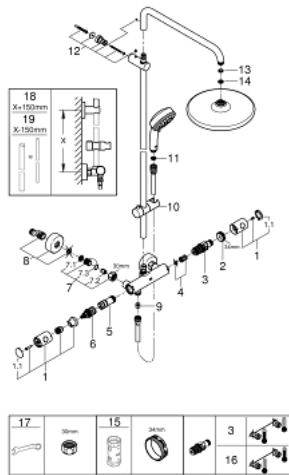

26 670 000 TEMPESTA COSMOPOLITAN SYSTEM 250 TUŠ SISTEM SA TERMOSTATOM ZA ZIDNU INSTALACIJU

SPARE PARTS, феврыар 2019 – now

- 1: Metalna ručica 1/2" (Spare part-nr. 47984000)
- 1.1: Pokrovna kapica (Spare part-nr. 6458500M)
- 2: Prsten armature (Spare part-nr. 47743000)
- 3: Termostatski kompaktni mešač 1/2" (Spare part-nr. 47439000)
- 4: Sundeš za kupanju (Spare part-nr. 47398000)
- 5: Protok vode (Spare part-nr. 47751000)
- 6: Aquadimmer (Spare part-nr. 12433000)
- 7: Nepovratni ventil (Spare part-nr. 47189000)
- 7.1: Filter za nečistoće (Spare part-nr. 0726400M)
- 7.2: Nepovratni ventil (Spare part-nr. 08565000)
- 7.3: O-prsten $\varnothing 17 \times \varnothing 2$ (Spare part-nr. 0305500M)
- 8: S-spojnica (Spare part-nr. 12662000)
- 9: Nepovratni ventil (Spare part-nr. 08565000)
- 10: Klizač za tuša (Spare part-nr. 12140000)
- 11: Filter za nečistoću (Spare part-nr. 0700200M)
- 12: Držač tuš šipke (Spare part-nr. 48423000)
- 13: Dichtung od fiber vlakna poluprečnika $\varnothing 18,5 \times \varnothing 12 \times 2$ (Spare part-nr. 0138900M)
- 14: Filter za nečistoću (Spare part-nr. 48007000)
- 15: Gedor ključ (Spare part-nr. 19332000)*
- 16: GROHE TurboStat cartridge 1/2" (Spare part-nr. 47175000)*
- 17: Specijalni ključ (Spare part-nr. 19377000)*
- 18: Tuš sistem za modifikaciju cevi (Spare part-nr. 48053000)*
- 19: Tuš sistem za modifikaciju cevi (Spare part-nr. 48054000)*