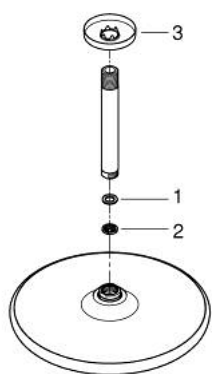

## 26 669 243 0 TEMPESTA 250 HEAD SHOWER SET CEILING 142 MM, 1 SPRAY

### PRODUCT DESCRIPTION

- Colour: matte black
- sastoji se od:
  - head shower Tempesta 250
  - vrsta mlaza Rain
  - maximum flow rate (at 3 bar): 8.3 l/min
  - head shower with rear cover in matching colour
  - shower arm ceiling 142 mm
- GROHE EcoJoy tehnologija za manju potrošnju vode i savršen protok
- GROHE DreamSpray savršen mlaz iz tuša
- GROHE SpeedClean sistem protiv kamenca
- Inner WaterGuide za duži životni vek
- prikladno za protočni bojler
- professional edition

### SPARE PARTS, фебруар 2023 – now

1: Dihtung od fiber vlakna poluprečnika  $\varnothing 18,5 \times \varnothing 12 \times 2$  (Spare part-nr. 013890 0M)

2: Filter za nečistoću (Spare part-nr. 48007000)