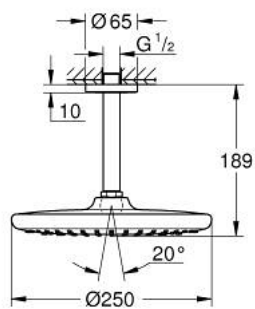

## 26 669 243 0 TEMPESTA 250 HEAD SHOWER SET CEILING 142 MM, 1 SPRAY

### PRODUCT DESCRIPTION

- Colour: matte black
- sastoji se od:
  - head shower Tempesta 250
  - vrsta mlaza Rain
  - maximum flow rate (at 3 bar): 8.3 l/min
  - head shower with rear cover in matching colour
  - shower arm ceiling 142 mm
- GROHE EcoJoy tehnologija za manju potrošnju vode i savršen protok
- GROHE DreamSpray savršen mlaz iz tuša
- GROHE SpeedClean sistem protiv kamenca
- Inner WaterGuide za duži životni vek
- prikladno za protočni bojler
- professional edition