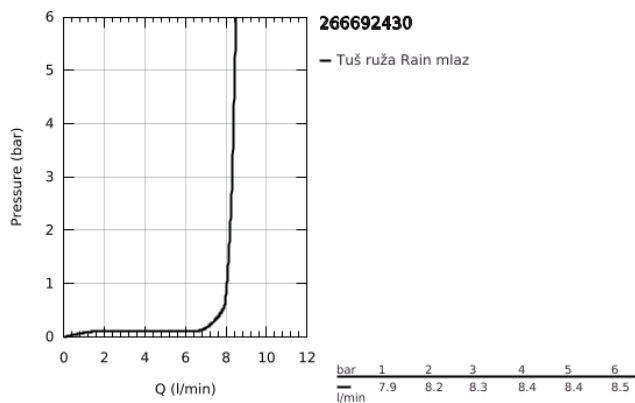

## 26 669 243 0 TEMPESTA 250 HEAD SHOWER SET CEILING 142 MM, 1 SPRAY

### PRODUCT DESCRIPTION

- Colour: matte black
- sastoji se od:
  - head shower Tempesta 250
  - vrsta mlaza Rain
  - maximum flow rate (at 3 bar): 8.3 l/min
  - head shower with rear cover in matching colour
  - shower arm ceiling 142 mm
- GROHE EcoJoy tehnologija za manju potrošnju vode i savršen protok
- GROHE DreamSpray savršen mlaz iz tuša
- GROHE SpeedClean sistem protiv kamenca
- Inner WaterGuide za duži životni vek
- prikladno za protočni bojler
- professional edition