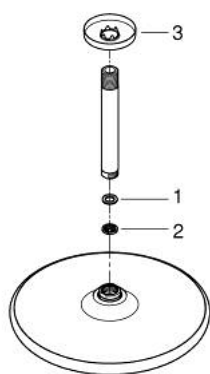

## 26 669 000 TEMPESTA 250 HEAD SHOWER SET CEILING 142 MM, 1 SPRAY

### PRODUCT DESCRIPTION

- Colour: chrome
- sastoji se od:
  - head shower Tempesta 250 (26 666)
  - vrsta mlaza Rain
  - maximum flow rate (at 3 bar): 8.3 l/min
  - head shower with white rear cover
  - shower arm ceiling 142 mm (28 724)
- GROHE EcoJoy tehnologija za manju potrošnju vode i savršen protok
- GROHE DreamSpray savršen mlaz iz tuša
- GROHE LongLife premaz
- GROHE SpeedClean sistem protiv kamenca
- Inner WaterGuide za duži životni vek
- prikladno za protočni bojler
- professional edition