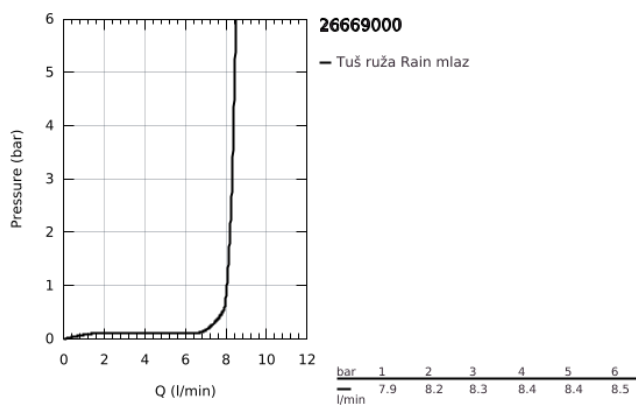

## 26 669 000 TEMPESTA 250 HEAD SHOWER SET CEILING 142 MM, 1 SPRAY

### PRODUCT DESCRIPTION

- Colour: chrome
- sastoji se od:
  - head shower Tempesta 250 (26 666)
  - vrsta mlaza Rain
  - maximum flow rate (at 3 bar): 8.3 l/min
  - head shower with white rear cover
  - shower arm ceiling 142 mm (28 724)
- GROHE EcoJoy tehnologija za manju potrošnju vode i savršen protok
- GROHE DreamSpray savršen mlaz iz tuša
- GROHE LongLife premaz
- GROHE SpeedClean sistem protiv kamenca
- Inner WaterGuide za duži životni vek
- prikladno za protočni bojler
- professional edition