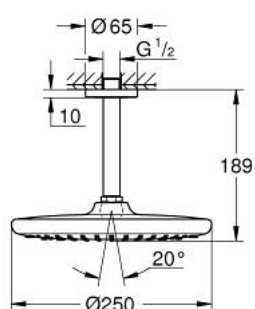

## 26 669 000 TEMPESTA 250 HEAD SHOWER SET CEILING 142 MM, 1 SPRAY

### PRODUCT DESCRIPTION

- Colour: chrome
- sastoji se od:
  - head shower Tempesta 250 (26 666)
  - vrsta mlaza Rain
  - maximum flow rate (at 3 bar): 8.3 l/min
  - head shower with white rear cover
  - shower arm ceiling 142 mm (28 724)
- GROHE EcoJoy tehnologija za manju potrošnju vode i savršen protok
- GROHE DreamSpray savršen mlaz iz tuša
- GROHE LongLife premaz
- GROHE SpeedClean sistem protiv kamenca
- Inner WaterGuide za duži životni vek
- prikladno za protočni bojler
- professional edition

3: Rozeta (Spare part-nr. 11741000)