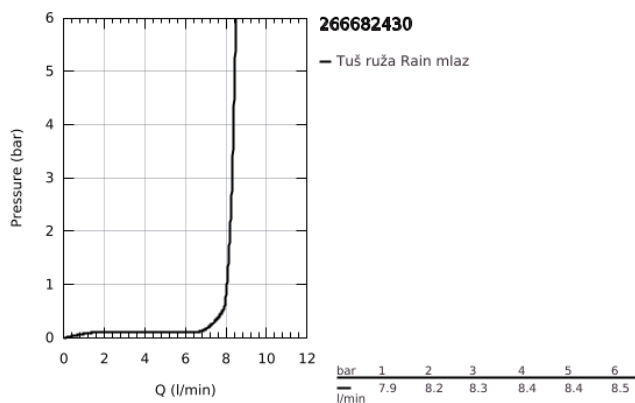

26 668 243 0 TEMPESTA 250 HEAD SHOWER SET 380 MM, 1 SPRAY

PRODUCT DESCRIPTION

- Colour: matte black
- sastoji se od:
 - head shower Tempesta 250
 - vrsta mlaza Rain
 - maximum flow rate (at 3 bar): 8.3 l/min
 - head shower with rear cover in matching colour
- shower arm 380 mm
- GROHE EcoJoy tehnologija za manju potrošnju vode i savršen protok
- GROHE DreamSpray savršen mlaz iz tuša
- GROHE SpeedClean sistem protiv kamenca
- Inner WaterGuide za duži životni vek
- prikladno za protočni bojler
- professional edition

26 668 243 0 TEMPESTA 250 HEAD SHOWER SET 380 MM, 1 SPRAY

SPARE PARTS, фебруар 2023 – now

1: Dichtung od fiber vlakna poluprečnika $\varnothing 18,5 \times \varnothing 12 \times 2$ (Spare part-nr. 013890 0M)