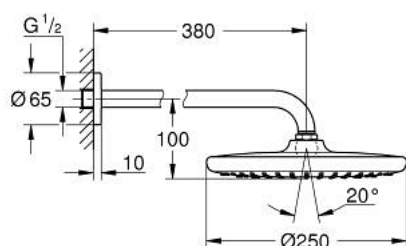

26 668 243 0 TEMPESTA 250 HEAD SHOWER SET 380 MM, 1 SPRAY

PRODUCT DESCRIPTION

- Colour: matte black
- sastoji se od:
 - head shower Tempesta 250
 - vrsta mlaza Rain
 - maximum flow rate (at 3 bar): 8.3 l/min
 - head shower with rear cover in matching colour
- shower arm 380 mm
- GROHE EcoJoy tehnologija za manju potrošnju vode i savršen protok
- GROHE DreamSpray savršen mlaz iz tuša
- GROHE SpeedClean sistem protiv kamenca
- Inner WaterGuide za duži životni vek
- prikladno za protočni bojler
- professional edition

26 668 243 0 TEMPESTA 250 HEAD SHOWER SET 380 MM, 1 SPRAY

SPARE PARTS, фебруар 2023 – now

1: Dichtung od fiber vlakna poluprečnika $\varnothing 18,5 \times \varnothing 12 \times 2$ (Spare part-nr. 013890 0M)