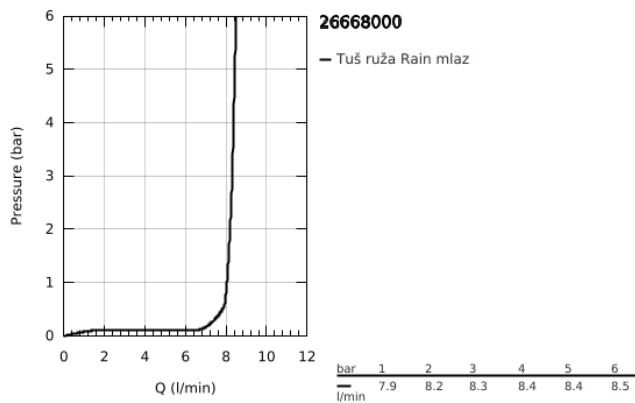

26 668 000 TEMPESTA 250 HEAD SHOWER SET 380 MM, 1 SPRAY

PRODUCT DESCRIPTION

- Colour: chrome
- sastoji se od:
 - head shower Tempesta 250 (26 666)
 - vrsta mlaza Rain
 - maximum flow rate (at 3 bar): 8.3 l/min
 - head shower with white rear cover
 - držač tuša 380 mm (28 361)
- GROHE EcoJoy tehnologija za manju potrošnju vode i savršen protok
- GROHE DreamSpray savršen mlaz iz tuša
- GROHE LongLife premaz
- GROHE SpeedClean sistem protiv kamenca
- Inner WaterGuide za duži životni vek
- prikladno za protočni bojler
- professional edition

26 668 000 TEMPESTA 250 HEAD SHOWER SET 380 MM, 1 SPRAY

SPARE PARTS, фебруар 2019 – now

1: Dichtung od fiber vlakna poluprečnika $\varnothing 18,5 \times \varnothing 12 \times 2$ (Spare part-nr. 013890 0M)