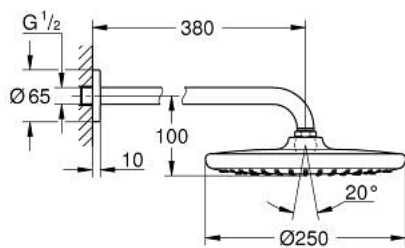

26 668 000 TEMPESTA 250 HEAD SHOWER SET 380 MM, 1 SPRAY

PRODUCT DESCRIPTION

- Colour: chrome
- sastoji se od:
 - head shower Tempesta 250 (26 666)
 - vrsta mlaza Rain
 - maximum flow rate (at 3 bar): 8.3 l/min
 - head shower with white rear cover
 - držač tuša 380 mm (28 361)
- GROHE EcoJoy tehnologija za manju potrošnju vode i savršen protok
- GROHE DreamSpray savršen mlaz iz tuša
- GROHE LongLife premaz
- GROHE SpeedClean sistem protiv kamenca
- Inner WaterGuide za duži životni vek
- prikladno za protočni bojler
- professional edition

26 668 000 TEMPESTA 250 HEAD SHOWER SET 380 MM, 1 SPRAY

SPARE PARTS, фебруар 2019 – now

1: Dichtung od fiber vlakna poluprečnika $\varnothing 18,5 \times \varnothing 12 \times 2$ (Spare part-nr. 013890 0M)

2: Filter za nečistoću (Spare part-nr. 48007000)

3: Rozeta (Spare part-nr. 11741000)