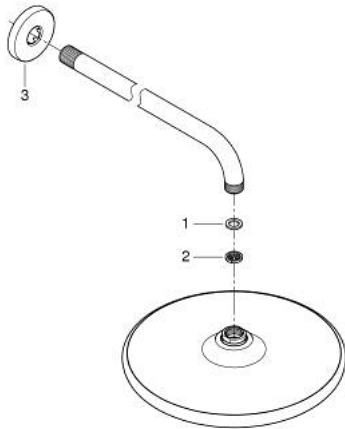

26 668 000 TEMPESTA 250 HEAD SHOWER SET 380 MM, 1 SPRAY

PRODUCT DESCRIPTION

- Colour: chrome
- sastoji se od:
 - head shower Tempesta 250 (26 666)
 - vrsta mlaza Rain
 - maximum flow rate (at 3 bar): 8.3 l/min
 - head shower with white rear cover
 - držač tuša 380 mm (28 361)
- GROHE EcoJoy tehnologija za manju potrošnju vode i savršen protok
- GROHE DreamSpray savršen mlaz iz tuša
- GROHE LongLife premaz
- GROHE SpeedClean sistem protiv kamenca
- Inner WaterGuide za duži životni vek
- prikladno za protočni bojler
- professional edition

26 668 000 TEMPESTA 250 HEAD SHOWER SET 380 MM, 1 SPRAY

SPARE PARTS, фебруар 2019 – now

1: Dichtung od fiber vlakna poluprečnika $\varnothing 18,5 \times \varnothing 12 \times 2$ (Spare part-nr. 013890 0M)

2: Filter za nečistoću (Spare part-nr. 48007000)

3: Rozeta (Spare part-nr. 11741000)