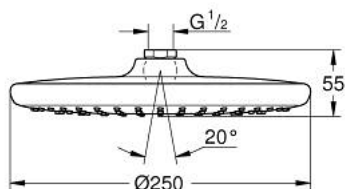

### PRODUCT DESCRIPTION

- Colour: chrome
- vrsta mlaza Rain
- maximum flow rate (at 3 bar): 8.5 l/min
- Ø 250 mm
- head shower with white rear cover
- kuglasti zglob sa uglom  $\pm 10^\circ$
- spoj sa navojem 1/2"
- GROHE EcoJoy tehnologija za manju potrošnju vode i savršen protok
- GROHE DreamSpray savršen mlaz iz tuša
- GROHE LongLife premaz
- GROHE SpeedClean sistem protiv kamenca
- Inner WaterGuide za duži životni vek
- prikladno za protočni bojler
- min. preporučeni pritisak 1.0 bar
- professional edition

## 26 666 000 TEMPESTA 250 NADGLAVNI TUŠ, 1 MLAZ

**SPARE PARTS**, фебруар 2019 – now

1: Dichtung od fiber vlakna poluprečnika  $\varnothing 18,5 \times \varnothing 12 \times 2$  (Spare part-nr. 013890 0M)