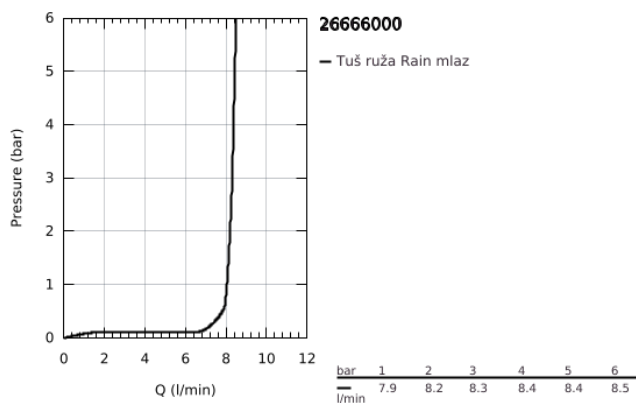

### PRODUCT DESCRIPTION

- Colour: chrome
- vrsta mlaza Rain
- maximum flow rate (at 3 bar): 8.5 l/min
- Ø 250 mm
- head shower with white rear cover
- kuglasti zglob sa uglom  $\pm 10^\circ$
- spoj sa navojem 1/2"
- GROHE EcoJoy tehnologija za manju potrošnju vode i savršen protok
- GROHE DreamSpray savršen mlaz iz tuša
- GROHE LongLife premaz
- GROHE SpeedClean sistem protiv kamenca
- Inner WaterGuide za duži životni vek
- prikladno za protočni bojler
- min. preporučeni pritisak 1.0 bar
- professional edition

## 26 666 000 TEMPESTA 250 NADGLAVNI TUŠ, 1 MLAZ

**SPARE PARTS**, фебруар 2019 – now

1: Dichtung od fiber vlakna poluprečnika  $\varnothing 18,5 \times \varnothing 12 \times 2$  (Spare part-nr. 013890 0M)