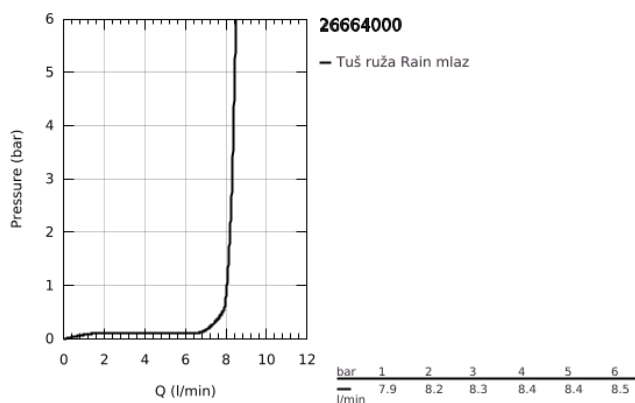

26 664 000 TEMPESTA 250 HEAD SHOWER SET CEILING 142 MM, 1 SPRAY

PRODUCT DESCRIPTION

- Colour: chrome
- sastoji se od:
 - head shower Tempesta 250 (26 662)
 - vrsta mlaza Rain
 - fully chrome plated surfaces
 - shower arm ceiling 142 mm (28 724)
- GROHE EcoJoy tehnologija za manju potrošnju vode i savršen protok
- GROHE DreamSpray savršen mlaz iz tuša
- GROHE LongLife premaz
- GROHE SpeedClean sistem protiv kamenca
- Inner WaterGuide za duži životni vek
- prikladno za protočni bojler
- professional edition

26 664 000 TEMPESTA 250 HEAD SHOWER SET CEILING 142 MM, 1 SPRAY

SPARE PARTS, фебруар 2019 – now

1: Dihtung od fiber vlakna poluprečnika $\varnothing 18,5 \times \varnothing 12 \times 2$ (Spare part-nr. 013890 0M)