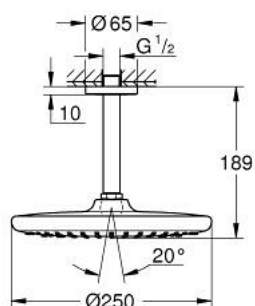

26 664 000 TEMPESTA 250 HEAD SHOWER SET CEILING 142 MM, 1 SPRAY

PRODUCT DESCRIPTION

- Colour: chrome
- sastoji se od:
 - head shower Tempesta 250 (26 662)
 - vrsta mlaza Rain
 - fully chrome plated surfaces
 - shower arm ceiling 142 mm (28 724)
- GROHE EcoJoy tehnologija za manju potrošnju vode i savršen protok
- GROHE DreamSpray savršen mlaz iz tuša
- GROHE LongLife premaz
- GROHE SpeedClean sistem protiv kamenca
- Inner WaterGuide za duži životni vek
- prikladno za protočni bojler
- professional edition

26 664 000 TEMPESTA 250 HEAD SHOWER SET CEILING 142 MM, 1 SPRAY

SPARE PARTS, фебруар 2019 – now

1: Dihtung od fiber vlakna poluprečnika $\varnothing 18,5 \times \varnothing 12 \times 2$ (Spare part-nr. 013890 0M)

2: Filter za nečistoću (Spare part-nr. 48007000)

3: Rozeta (Spare part-nr. 11741000)