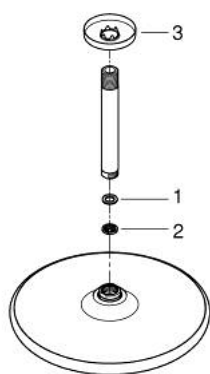

26 664 000 TEMPESTA 250 HEAD SHOWER SET CEILING 142 MM, 1 SPRAY

PRODUCT DESCRIPTION

- Colour: chrome
- sastoji se od:
 - head shower Tempesta 250 (26 662)
 - vrsta mlaza Rain
 - fully chrome plated surfaces
 - shower arm ceiling 142 mm (28 724)
- GROHE EcoJoy tehnologija za manju potrošnju vode i savršen protok
- GROHE DreamSpray savršen mlaz iz tuša
- GROHE LongLife premaz
- GROHE SpeedClean sistem protiv kamenca
- Inner WaterGuide za duži životni vek
- prikladno za protočni bojler
- professional edition

26 664 000 TEMPESTA 250 HEAD SHOWER SET CEILING 142 MM, 1 SPRAY

SPARE PARTS, фебруар 2019 – now

1: Dihtung od fiber vlakna poluprečnika $\varnothing 18,5 \times \varnothing 12 \times 2$ (Spare part-nr. 013890 0M)

2: Filter za nečistoću (Spare part-nr. 48007000)

3: Rozeta (Spare part-nr. 11741000)