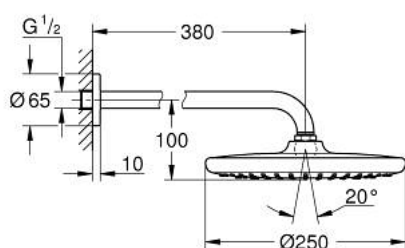

26 663 000 TEMPESTA 250 HEAD SHOWER SET 380 MM, 1 SPRAY

PRODUCT DESCRIPTION

- Colour: chrome
- sastoji se od:
 - head shower Tempesta 250 (26 662)
 - vrsta mlaza Rain
 - fully chrome plated surfaces
 - držač tuša 380 mm (28 361)
- GROHE EcoJoy tehnologija za manju potrošnju vode i savršen protok
- GROHE DreamSpray savršen mlaz iz tuša
- GROHE LongLife premaz
- GROHE SpeedClean sistem protiv kamenca
- Inner WaterGuide za duži životni vek
- prikladno za protočni bojler
- professional edition

26 663 000 TEMPESTA 250 HEAD SHOWER SET 380 MM, 1 SPRAY

SPARE PARTS, фебруар 2019 – now

1: Dihtung od fiber vlakna poluprečnika $\varnothing 18,5 \times \varnothing 12 \times 2$ (Spare part-nr. 013890 0M)

2: Filter za nečistoću (Spare part-nr. 48007000)

3: Rozeta (Spare part-nr. 11741000)