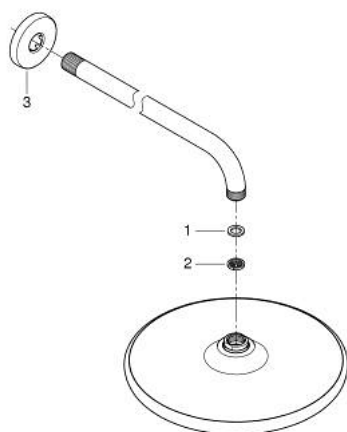

26 663 000 TEMPESTA 250 HEAD SHOWER SET 380 MM, 1 SPRAY

PRODUCT DESCRIPTION

- Colour: chrome
- sastoji se od:
 - head shower Tempesta 250 (26 662)
 - vrsta mlaza Rain
 - fully chrome plated surfaces
 - držač tuša 380 mm (28 361)
- GROHE EcoJoy tehnologija za manju potrošnju vode i savršen protok
- GROHE DreamSpray savršen mlaz iz tuša
- GROHE LongLife premaz
- GROHE SpeedClean sistem protiv kamenca
- Inner WaterGuide za duži životni vek
- prikladno za protočni bojler
- professional edition

26 663 000 TEMPESTA 250 HEAD SHOWER SET 380 MM, 1 SPRAY

SPARE PARTS, фебруар 2019 – now

1: Dihtung od fiber vlakna poluprečnika $\varnothing 18,5 \times \varnothing 12 \times 2$ (Spare part-nr. 013890 0M)

2: Filter za nečistoću (Spare part-nr. 48007000)

3: Rozeta (Spare part-nr. 11741000)