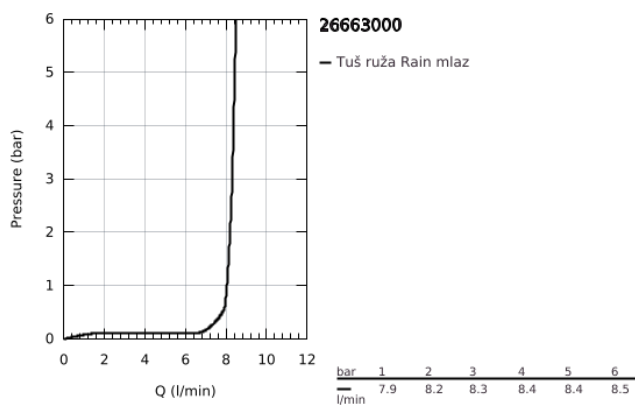

26 663 000 TEMPESTA 250 HEAD SHOWER SET 380 MM, 1 SPRAY

PRODUCT DESCRIPTION

- Colour: chrome
- sastoji se od:
 - head shower Tempesta 250 (26 662)
 - vrsta mlaza Rain
 - fully chrome plated surfaces
 - držač tuša 380 mm (28 361)
- GROHE EcoJoy tehnologija za manju potrošnju vode i savršen protok
- GROHE DreamSpray savršen mlaz iz tuša
- GROHE LongLife premaz
- GROHE SpeedClean sistem protiv kamenca
- Inner WaterGuide za duži životni vek
- prikladno za protočni bojler
- professional edition

26 663 000 TEMPESTA 250 HEAD SHOWER SET 380 MM, 1 SPRAY

SPARE PARTS, фебруар 2019 – now

1: Dihtung od fiber vlakna poluprečnika $\varnothing 18,5 \times \varnothing 12 \times 2$ (Spare part-nr. 013890 0M)