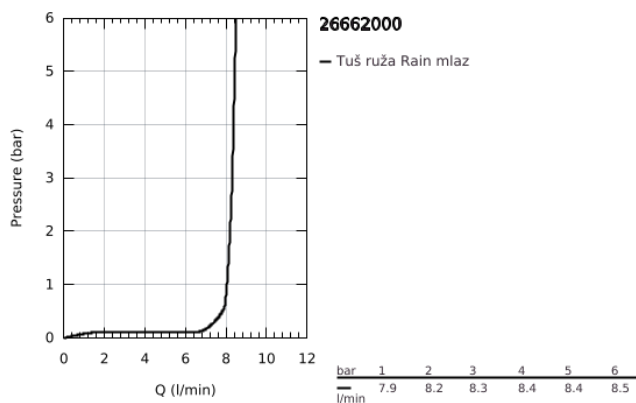

### PRODUCT DESCRIPTION

- Colour: chrome
- vrsta mlaza Rain
- maximum flow rate (at 3 bar): 8.5 l/min
- Ø 250 mm
- fully chrome plated surfaces
- kuglasti zglob sa uglom  $\pm 10^\circ$
- spoj sa navojem 1/2"
- GROHE EcoJoy tehnologija za manju potrošnju vode i savršen protok
- GROHE DreamSpray savršen mlaz iz tuša
- GROHE LongLife premaz
- GROHE SpeedClean sistem protiv kamenca
- Inner WaterGuide za duži životni vek
- prikladno za protočni bojler
- professional edition

## 26 662 000 TEMPESTA 250 NADGLAVNI TUŠ, 1 MLAZ

**SPARE PARTS**, фебруар 2019 – now

1: Dichtung od fiber vlakna poluprečnika  $\varnothing 18,5 \times \varnothing 12 \times 2$  (Spare part-nr. 013890 0M)