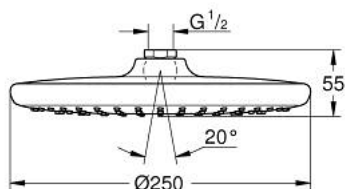

### PRODUCT DESCRIPTION

- Colour: chrome
- vrsta mlaza Rain
- maximum flow rate (at 3 bar): 8.5 l/min
- Ø 250 mm
- fully chrome plated surfaces
- kuglasti zglob sa uglom  $\pm 10^\circ$
- spoj sa navojem 1/2"
- GROHE EcoJoy tehnologija za manju potrošnju vode i savršen protok
- GROHE DreamSpray savršen mlaz iz tuša
- GROHE LongLife premaz
- GROHE SpeedClean sistem protiv kamenca
- Inner WaterGuide za duži životni vek
- prikladno za protočni bojler
- professional edition

## 26 662 000 TEMPESTA 250 NADGLAVNI TUŠ, 1 MLAZ

**SPARE PARTS**, фебруар 2019 – now

1: Dichtung od fiber vlakna poluprečnika  $\varnothing 18,5 \times \varnothing 12 \times 2$  (Spare part-nr. 013890 0M)