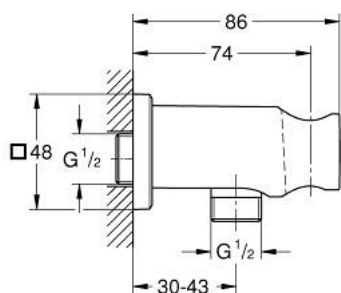

26 659 MS0 RAINSHOWER SHOWER OUTLET ELBOW 1/2" WITH HOLDER

PRODUCT DESCRIPTION

- Colour: satin steel
- sa kvadratnom rozetom
- 48 x 48 mm
- male connection thread 1/2"
- metalno telo
- zaštićeno protiv povrata vode
- GROHE LongLife premaz

26 659 MS0 RAINSHOWER SHOWER OUTLET ELBOW 1/2" WITH HOLDER

SPARE PARTS, октобар 2022 – now

1: Nepovratni ventil (Spare part-nr. 08565000)