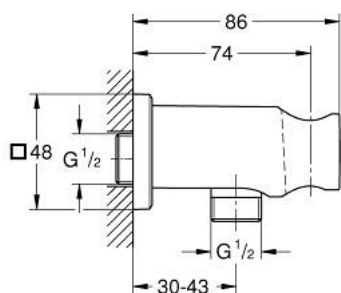

26 659 MG0 RAINSHOWER SHOWER OUTLET ELBOW 1/2" WITH HOLDER

PRODUCT DESCRIPTION

- Colour: satin graphite
- sa kvadratnom rozetom
- 48 x 48 mm
- male connection thread 1/2"
- metalno telo
- zaštićeno protiv povrata vode
- GROHE LongLife premaz

26 659 MG0 RAINSHOWER SHOWER OUTLET ELBOW 1/2" WITH HOLDER

SPARE PARTS, октобар 2022 – now

1: Nepovratni ventil (Spare part-nr. 08565000)