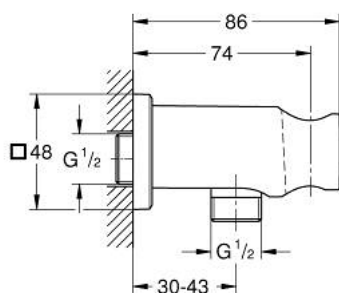

26 659 GN0 RAINSHOWER SHOWER OUTLET ELBOW 1/2" WITH HOLDER

PRODUCT DESCRIPTION

- Colour: brushed cool sunrise
- sa kvadratnom rozetom
- 48 x 48 mm
- male connection thread 1/2"
- metalno telo
- zaštićeno protiv povrata vode
- GROHE LongLife premaz

26 659 GN0 RAINSHOWER SHOWER OUTLET ELBOW 1/2" WITH HOLDER

SPARE PARTS, новембар 2022 – now

1: Nepovratni ventil (Spare part-nr. 08565000)